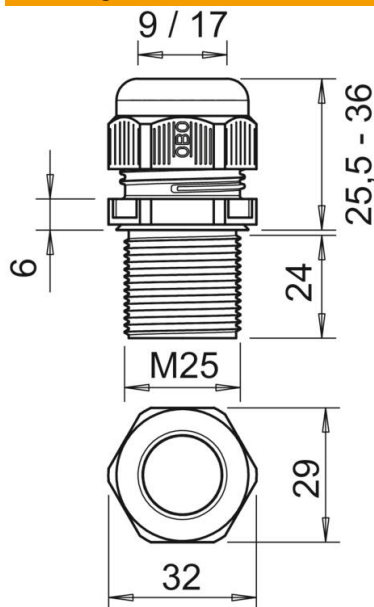

## Stamgegevens

Artikelnummer	2022989
Type	V-TEC VM LL25 SW
Omschrijving 1	Wartel
Omschrijving 2	volmetrisch lang 24mm
Fabrikant	OBO
Dimensie	M25
Kleur	zwart
Materiaal	Polyamide
Kleinste verkoop-eenheid	25
Eenheid van hoeveelheid	Stuk
Gewicht	1,7 kg
Eenheid gewicht	kg/100 st.
CO2-voetafdruk (GWP) van wieg tot poort	0,0763 kg CO2e / 1 Stuk

# Technisch specificatieblad

Wartelsysteem, metrische schroefdraad extra lang, zwart

Artikelnummer: 2022989

## Afmetingen

Afmeting e	32 mm
Afmeting L max.	36 mm
Afmeting L min.	25,5 mm
Maat L1	24 mm
Maat L2	6 mm

## Technische gegevens

Soort afdichting	Dichtring
Uitvoering	Recht
Doorbuigbescherming	nee
Afdichtbereik D max.	17 mm
Afdichtbereik D min.	9 mm
Explosiebeveiligd	nee
Wartel voor platte kabel	nee
Vlambestendig	volgens VDE 0471/DIN 695 deel 2-1, testtemperatuur 650°C
Voor Ex-zone	zonder
voor Ex-zone gas	zonder
voor Ex-zone stof	zonder
Schroefdraad	M25 x 1,5
Soort schroefdraad	Metrisch
Lengte schroefdraad	24 mm
Nominale schroefdraadmaat	25
Spoed	1,5 mm
Glasvezelversterkt	nee
Halogeenvrij	ja
Instabiel draaimoment	5 Nm
Categorie van de slagbelasting	3
Categorie van de trekbelasting	A
Meervoudig dichtingsinzetstuk	nee
Met borgmoer	nee
Slagvast	nee
Sleutelwijdte	29
Beschermingsgraad	IP68
Zeskant hoekmaat	32 mm