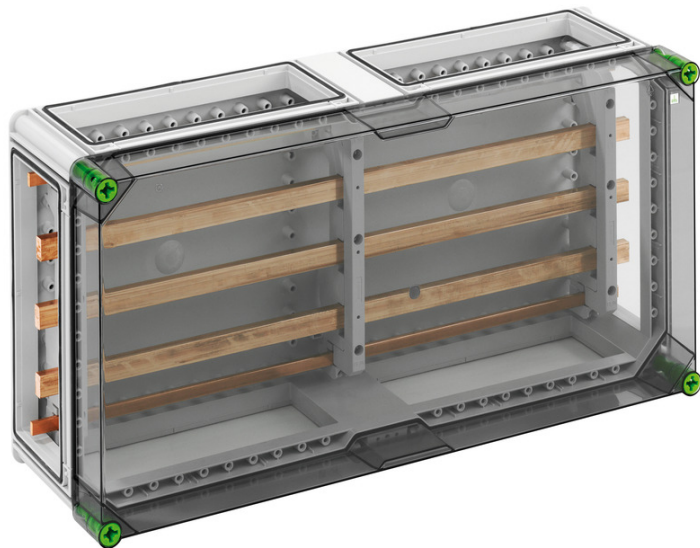

Railkast

GSi 454-Q

GSi 454-Q

Railkast

AANPASBAAR

Artikelnummer: 04045401

Afmetingen: 640 x 320 x 179 mm

Railkast 5-polig, 400 A, L1...L3: 20 x 10 mm, met CU-rail, N: 20 x 10 mm, PE: 12 x 10 mm, zonder klem, naar eigen inzicht in te delen, incl. 4 x koppelstukken voor behuizingen (GGV)

met transparant deksel

Technische gegevens

Elektrische eigenschappen

Nominale bedrijfsspanning AC:	690 V
Doorslagspanning AC:	690 V
Doorslagspanning DC:	1000 V
Beschermingsklasse:	II
Beschermingsgraad:	IP65
Nominale stroom:	400 Ampère
Met railsysteem:	ja
UL Type Rating:	3R

Afmetingen

Breedte:	640 mm
Lengte:	320 mm
Hoogte:	179 mm
Gewicht:	8.826 kg

Materiaal eigenschappen

uv-bestendig:	ja
halogeenvrij:	ja
Gloeidraadbestendigheid:	960 °C (EN 60695-2-11)

Mechanische eigenschappen