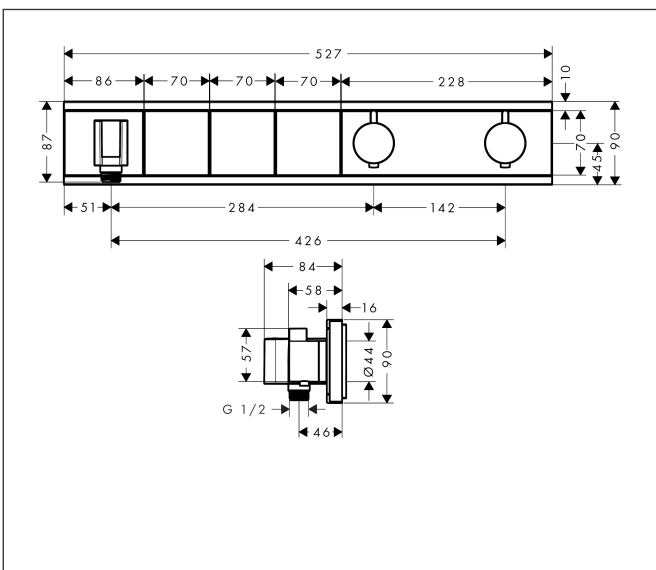

Merk hansgrohe
 Artikelnaam **RainSelect** thermostaat afbouwdeel voor 3 functies
 Art.nr. 15356400
 Oppervlakte wit/chroom
 Netto prijs 1.917,38 EUR

Product foto

Kenmerken

- bestaat uit: thermostaat, douchehouder
- gelijktijdig gebruik van verschillende functies
- Select-knop aan/uit bediening voor 3 functies
- afhankelijk van volumestroom en installatie ca. 50% verlaging van de doorstroom en geïntegreerde uitschakelfunctie
- thermostaatkardoes, start-/stopkraan
- maximale doorstroomhoeveelheid bij 3 bar: 38 l/min
- doorstroom per functie: 26 l/min
- doorstroomhoeveelheid door gelijktijdig gebruik van alle functies: 38 l/min
- Veiligheidsblokkering bij 40°C
- temperatuurbegrenzing instelbaar
- voor doucheslangen met een conische moer
- aansluiting: inbouwdeel
- thermostaat wordt geleverd met de volgende button(s): hand-douche, Waterfall, Rain large

Maat tekeningen

Technologie

Certificaat

Merk hansgrohe
 Artikelnaam **RainSelect** thermostaat afbouwdeel voor 3 functies
 Art.nr. 15356400
 Oppervlakte wit/chroom
 Netto prijs 1.917,38 EUR

Benodigde onderdelen