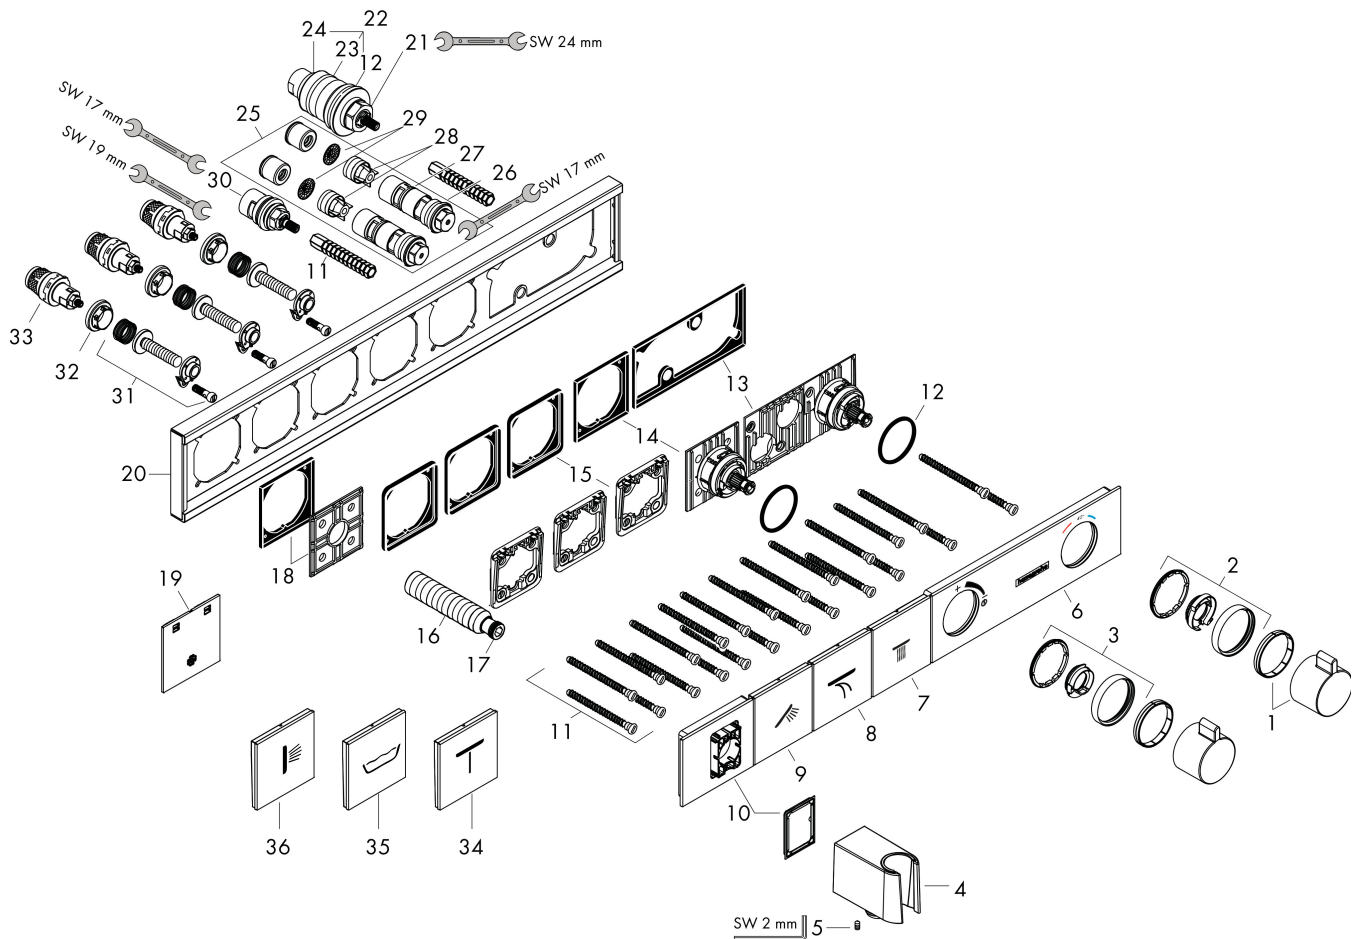

Merk hansgrohe
Artikelnaam **RainSelect** thermostaat afbouwdeel voor 3 functies
Art.nr. 15356400
Oppervlakte wit/chroom
Netto prijs 1.917,38 EUR

Explosietekening voor bouwjaar: >11/22

Merk hansgrohe
Artikelnaam **RainSelect** thermostaat afbouwdeel voor 3 functies
Art.nr. 15356400
Oppervlakte wit/chroom
Netto prijs 1.917,38 EUR

Onderdelen voor bouwjaar: >11/22

Pos	Beschrijving	Art.nr.	Prijs
1	thermostaatgreep	92215000	54,08
2	aanslagring	93112000	26,73
3	aanslagring	93113000	26,73
4	douchehouder compl.	94695000	66,87
5	inbusschroef M4x8	97669000	3,12
6	afdekkap	93105450	153,50
7	symbool Hoofdouche Rain groot	93107450	66,87
8	symbool Watervalstraal	93305450	66,87
9	symbool Handdouche	93106450	66,87
10	afdekkap	93108450	95,16
11	bevestigingsmateriaal	93102000	21,22
12	O-ring 38x2,5	98198000	4,99
13	greepadapter	93109000	21,22
14	greepadapter	93315000	42,22
15	wandhouder	93111000	10,82
16	aansluiting G½	93830000	42,22
17	O-ring 11x2	98127000	3,12
18	wandhouder	93314000	21,22
19	montagehulp	93417000	4,99
20	rozet	93316000	312,42
21	temperatuur regeleenheid	96633000	118,25
22	dichtingsset	96636000	42,22
23	O-ring 34x2	98383000	4,99
24	O-ring 26x2	98147000	3,12
25	service eenheid	93406000	81,54
26	O-ring 20x2	98165000	3,12
27	O-ring 20x1,5	98197000	3,12
28	terugslagklep	96655000	10,82
29	zeef	97367000	8,01
30	bovendeel	98536000	66,87
31	Select-Adapter	93103000	21,22
32	moer	98368000	10,82
33	bovendeel	95758000	95,16
34	symbool Mono	93306450	66,87