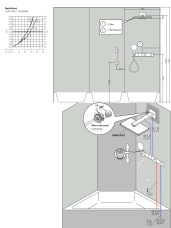

Merk hansgrohe
Artikelnaam **RainSelect** thermostaat afbouwdeel voor 3 functies
Art.nr. 15356400
Oppervlakte wit/chroom
Netto prijs 1.917,38 EUR

Installatievoorbeelden

i Afmetingen kunnen variëren vanwege keramische toleranties die verband houden met het productieproces.