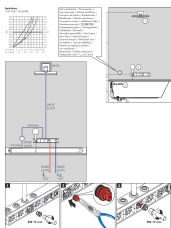

Merk hansgrohe
Artikelnaam **RainSelect** thermostaat afbouwdeel voor 3 functies
Art.nr. 15356400
Oppervlakte wit/chroom
Netto prijs 1.917,38 EUR

Installatievoorbeelden

i Afmetingen kunnen variëren vanwege keramische toleranties die verband houden met het productieproces.