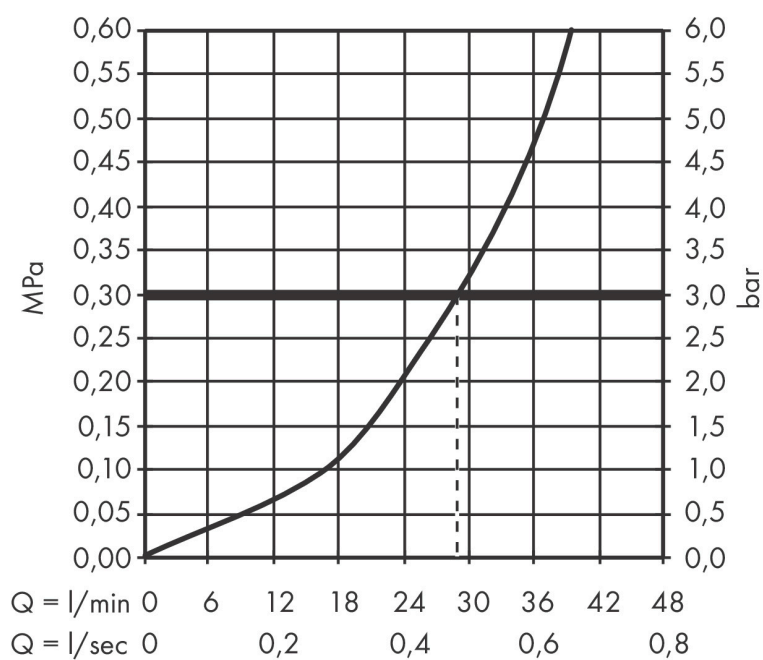

Merk AXOR
Artikelnaam **AXOR Citterio E** ééngreeps douchemengkraan afbouwdeel
Art.nr. 36655000
Oppervlakte chroom
Netto prijs 362,75 EUR

Stroomschema