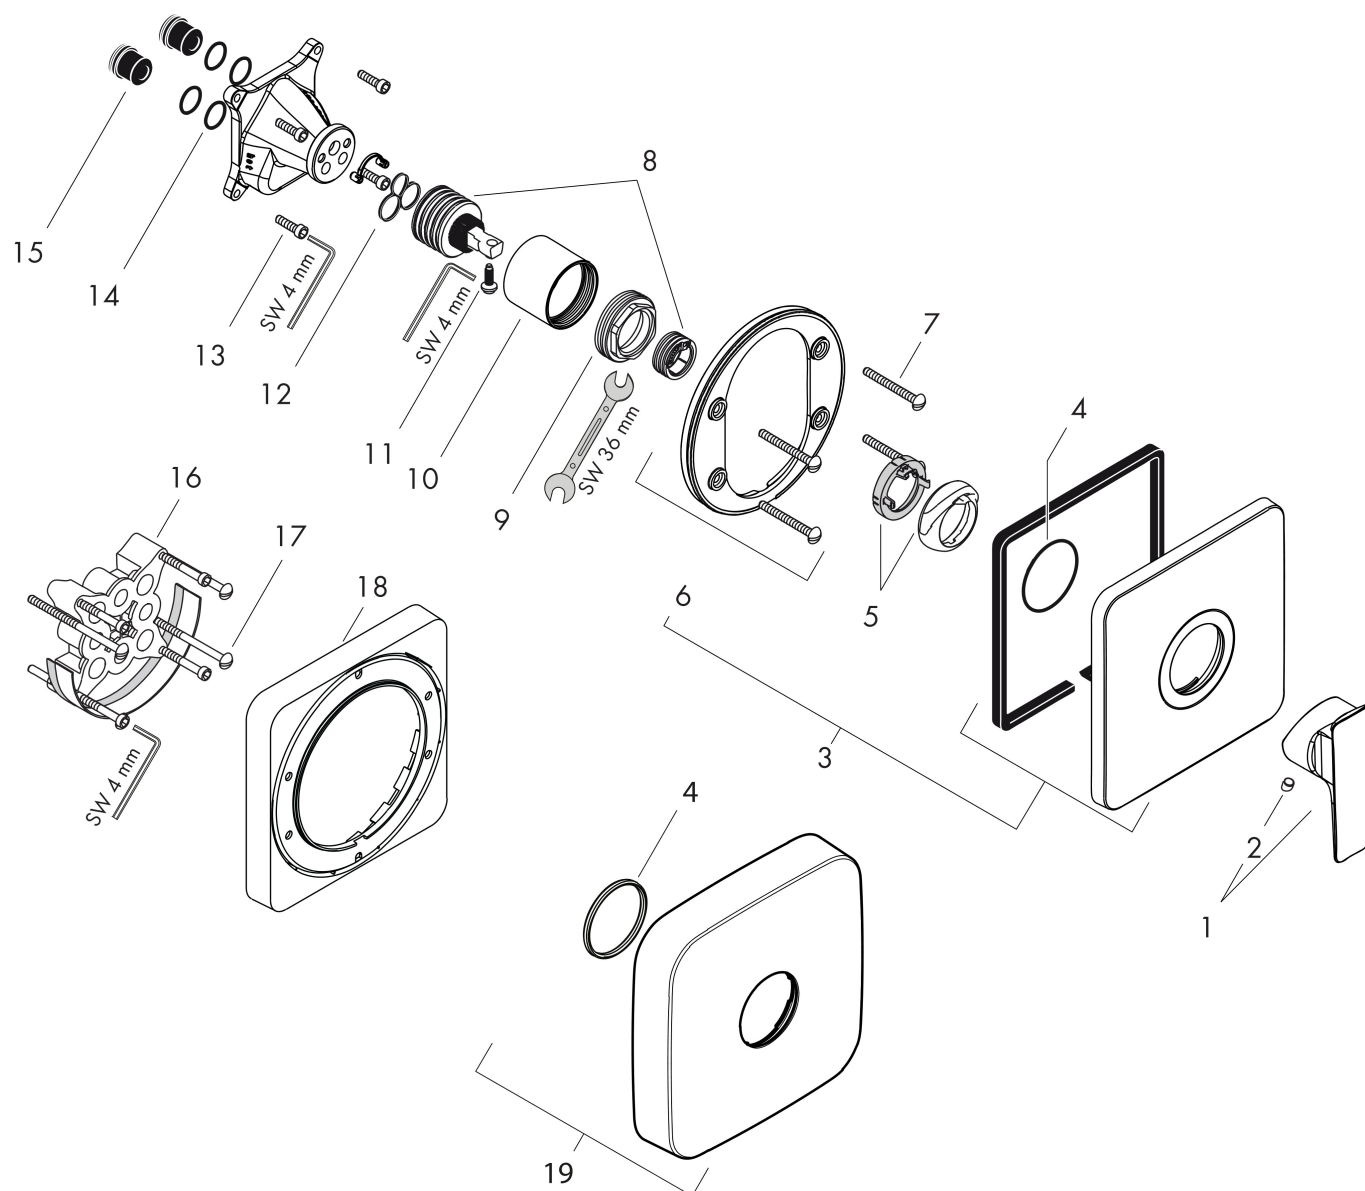

Merk	AXOR
Artikelnaam	AXOR Citterio E ééngreeps douchemengkraan afbouwdeel
Art.nr.	36655000
Oppervlakte	chrom
Netto prijs	362,75 EUR

Explosietekening voor bouwjaar: >09/16