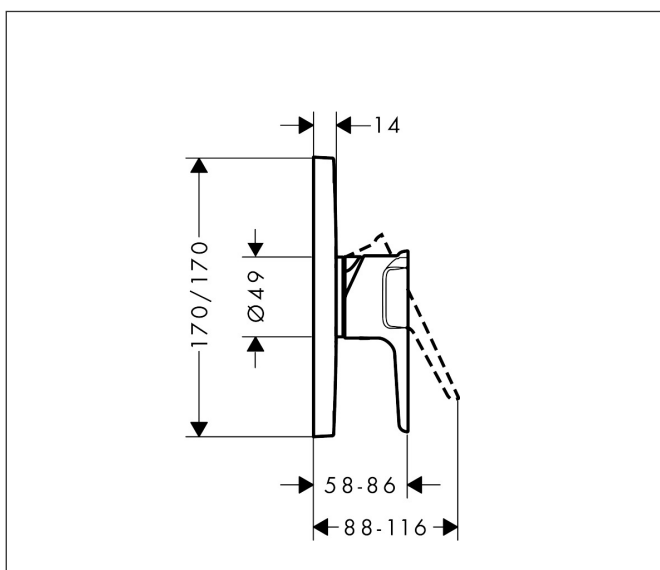

Merk	AXOR
Artikelnaam	AXOR Citterio E ééngreeps douchemengkraan afbouwdeel
Art.nr.	36655000
Oppervlakte	chrom
Netto prijs	362,75 EUR

Product foto

Kenmerken

- 1 functie
- maximale doorstroomhoeveelheid bij 3 bar: 29 l/min
- keramisch kardoes
- temperatuurbegrenzing instelbaar
- minimale bedrijfsdruk: 1 bar
- maximale bedrijfsdruk: 10 bar
- aansluiting: inbouwdeel

Maat tekeningen

Merk	AXOR
Artikelnaam	AXOR Citterio E ééngreeps douchemengkraan afbouwdeel
Art.nr.	36655000
Oppervlakte	chrom
Netto prijs	362,75 EUR

Benodigde onderdelen

Product foto	Artikelnaam	Art.nr.	Prijs
	AXOR Inbouwdeel	01400180	130,00
	hansgrohe Adapterplaat voor iBox Universal 2	13588000	33,03