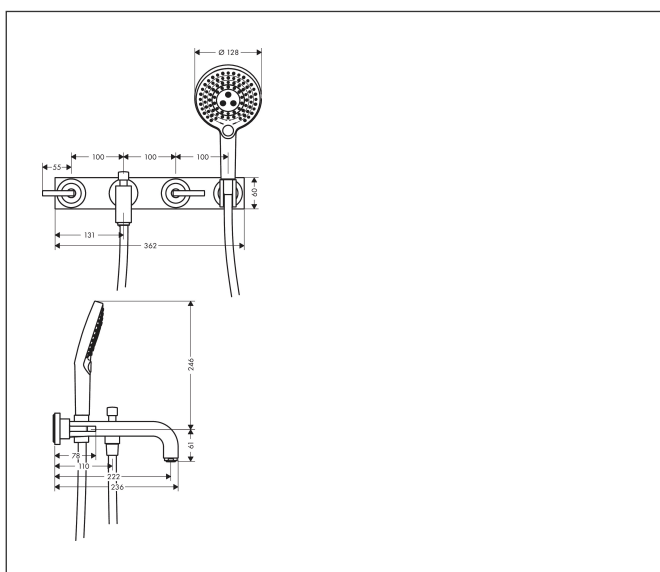

Merk	AXOR
Artikelnaam	AXOR Citterio 3-gats badmengkraan afbouwdeel wandmontage met rechte grepen en plaat
Art.nr.	39442000
Oppervlakte	chrom
Netto prijs	1.619,83 EUR

Product foto

Kenmerken

- voorsprong uitloop 222 mm
- straalsoort mengkraan: normale straal
- straalsoort handdouche: Rain, RainAir volle zachte regenstraal, WhirlAir
- maximale doorstroomhoeveelheid bij 3 bar: 22,5 l/min
- keramische kranen warm/koud 90°
- omstelling met automatische reset
- aansluiting: inbouwdeel
- wandmontage
- geen extra onderhoudsopening nodig

Maat tekeningen

Technologie

Straalsoorten

Merk	AXOR
Artikelnaam	AXOR Citterio 3-gats badmengkraan afbouwdeel wandmontage met rechte grepen en plaat
Art.nr.	39442000
Oppervlakte	chrom
Netto prijs	1.619,83 EUR

Benodigde onderdelen

Product foto	Artikelnaam	Art.nr.	Prijs
	hansgrohe Inbouwdeel 3-gats wastafelkraan wandmontage	10303180	301,88

Merk AXOR
 Artikelnaam **AXOR Citterio** 3-gats badmengkraan afbouwdeel wandmontage met rechte grepen en plaat
 Art.nr. 39442000
 Oppervlakte chroom
 Netto prijs 1.619,83 EUR

Stroomschema

Merk	AXOR
Artikelnaam	AXOR Citterio 3-gats badmengkraan afbouwdeel wandmontage met rechte grepen en plaat
Art.nr.	39442000
Oppervlakte	chrom
Netto prijs	1.619,83 EUR

Explosietekening voor bouwjaar: >05/20