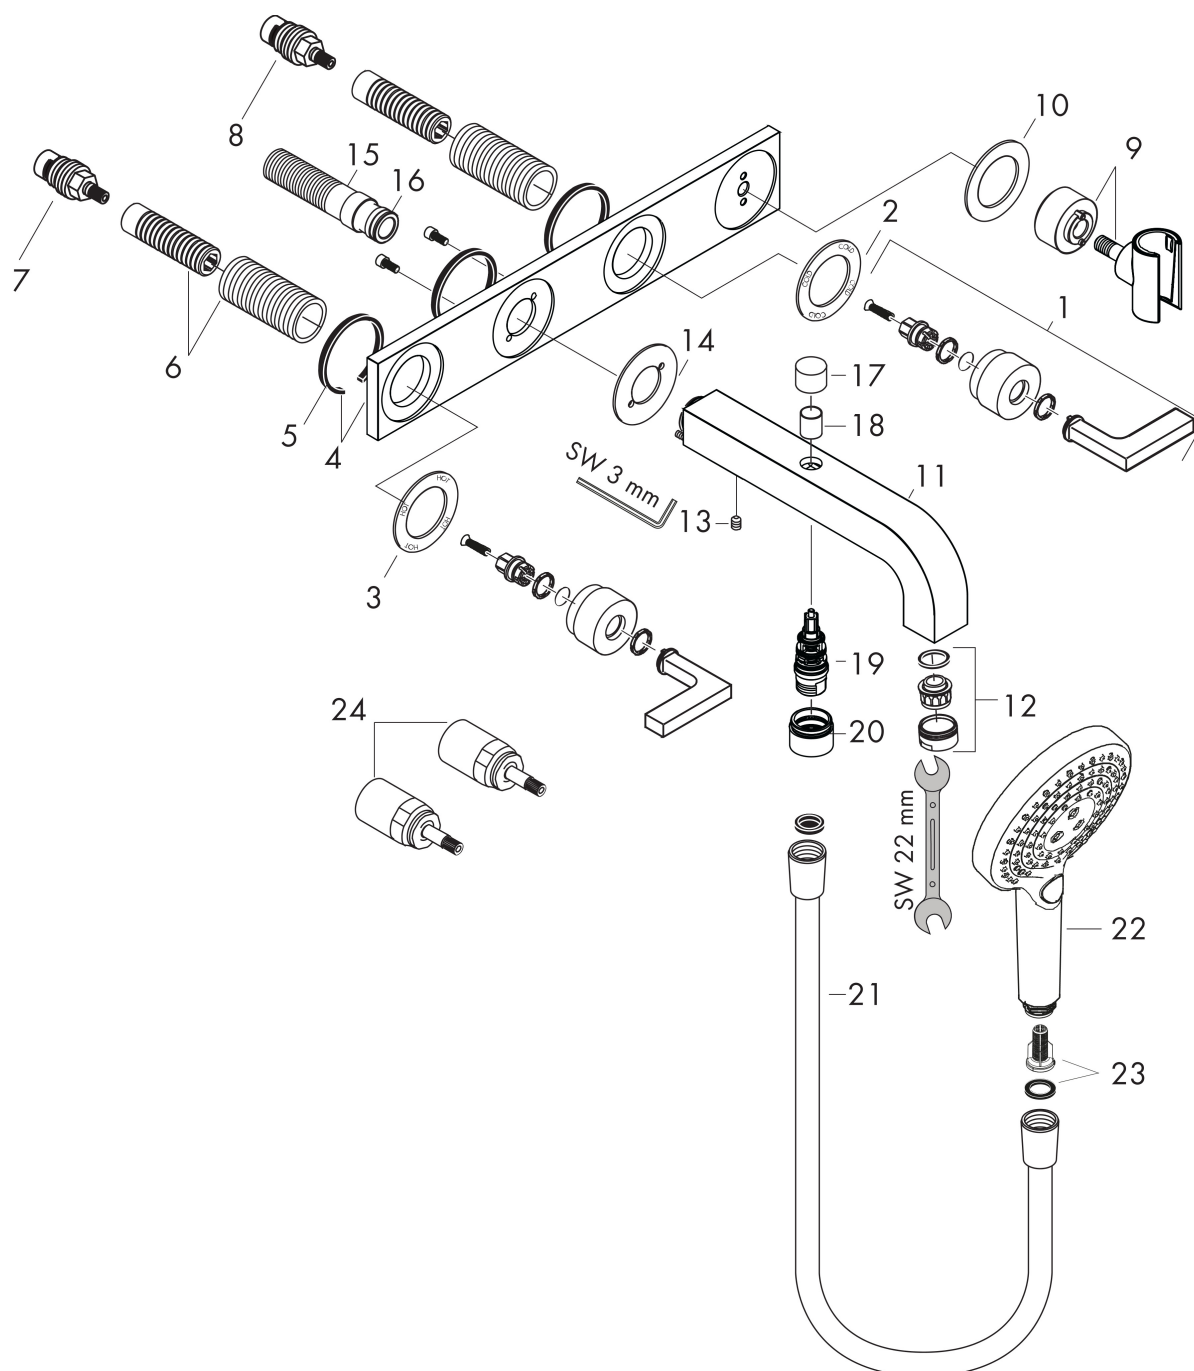

Maat tekeningen

Technologie

Straalsoorten

Merk	AXOR
Artikelnaam	AXOR Citterio 3-gats badmengkraan afbouwdeel wandmontage met rechte grepen en plaat
Art.nr.	39442000
Oppervlakte	chrom
Netto prijs	1.619,83 EUR

Benodigde onderdelen

Product foto	Artikelnaam	Art.nr.	Prijs
	hansgrohe Inbouwdeel 3-gats wastafelkraan wandmontage	10303180	301,88

Merk AXOR
 Artikelnaam **AXOR Citterio** 3-gats badmengkraan afbouwdeel wandmontage met rechte grepen en plaat
 Art.nr. 39442000
 Oppervlakte chroom
 Netto prijs 1.619,83 EUR

Stroomschema

Merk	AXOR
Artikelnaam	AXOR Citterio 3-gats badmengkraan afbouwdeel wandmontage met rechte grepen en plaat
Art.nr.	39442000
Oppervlakte	chrom
Netto prijs	1.619,83 EUR

Explosietekening voor bouwjaar: >05/20

Merk	AXOR
Artikelnaam	AXOR Citterio 3-gats badmengkraan afbouwdeel wandmontage met rechte grepen en plaat
Art.nr.	39442000
Oppervlakte	chrom
Netto prijs	1.619,83 EUR

Onderdelen voor bouwjaar: >05/20

Pos	Beschrijving	Art.nr.	Prijs
1	greep	39296000	95,16
2	rozet coud	95243000	42,22
3	rozet warm	95242000	42,22
4	rozet	97707000	380,02
5	dichting	97530000	4,99
6	draadeind set	96392000	26,73
7	bovendeel links sluitend	96351000	42,22
8	bovendeel rechts sluitend	96350000	42,22
9	douchehouder compl.	97705000	81,54
10	rozet	97706000	34,01
11	uitloop compl.	97704000	312,42
12	perlator M24x1 (25 l/min)	13956000	8,01
13	inbusschroef M6x6	97660000	3,12
14	rozet voor uitloop	96760000	54,08
15	aansluiting G½	97228000	42,22
16	O-ring 16x2,5	98134000	3,12
17	trekknop	96466000	13,21
18	huls	97738000	4,99
19	omstelling compl.	94077000	34,01
20	huls	92856000	13,21
21	doucheslang 1,25 m	28622000	39,24
22	Handdouche	26050000	135,49
23	filter	97708000	4,99
24	verlengset 25 mm	96259000	66,87
a	Inbouwdelen	10303180	301,88
b	verlengset 25 mm	95413000	66,87
c	dichtmanchet	96383000	42,10
d	houder voor omstelling	97211000	3,12