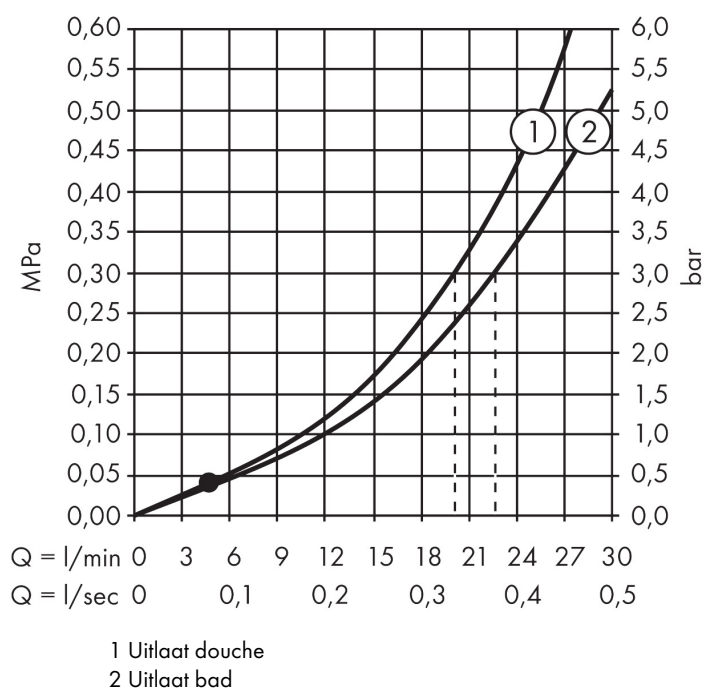

Merk AXOR
Artikelnaam **AXOR Citterio** 3-gats badmengkraan afbouwdeel wandmontage met rechte grepen en plaat
Art.nr. 39442000
Oppervlakte chroom
Netto prijs 1.619,83 EUR

Stroomschema