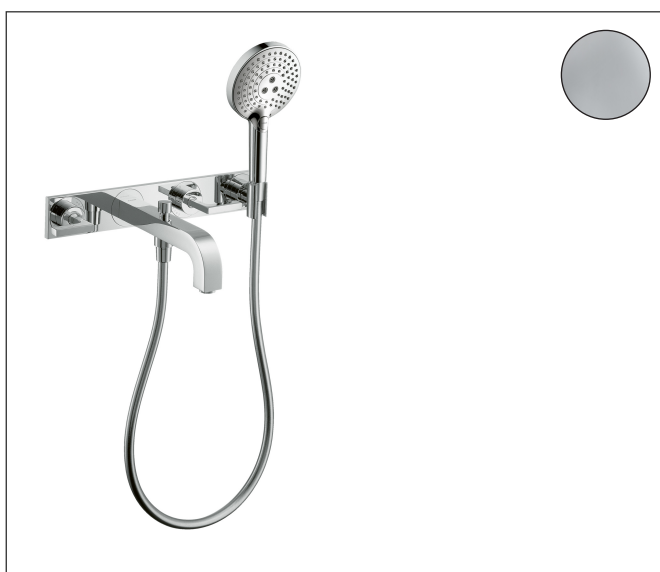

Merk	AXOR
Artikelnaam	AXOR Citterio 3-gats badmengkraan afbouwdeel wandmontage met rechte grepen en plaat
Art.nr.	39442000
Oppervlakte	chrom
Netto prijs	1.619,83 EUR

Product foto

Kenmerken

- voorsprong uitloop 222 mm
- straalsoort mengkraan: normale straal
- straalsoort handdouche: Rain, RainAir volle zachte regenstraal, WhirlAir
- maximale doorstroomhoeveelheid bij 3 bar: 22,5 l/min
- keramische kranen warm/koud 90°
- omstelling met automatische reset
- aansluiting: inbouwdeel
- wandmontage
- geen extra onderhoudsopening nodig

Maat tekeningen

Technologie

Straalsoorten

Merk	AXOR
Artikelnaam	AXOR Citterio 3-gats badmengkraan afbouwdeel wandmontage met rechte grepen en plaat
Art.nr.	39442000
Oppervlakte	chrom
Netto prijs	1.619,83 EUR

Benodigde onderdelen

Product foto	Artikelnaam	Art.nr.	Prijs
	hansgrohe Inbouwdeel 3-gats wastafelkraan wandmontage	10303180	301,88

Merk AXOR
 Artikelnaam **AXOR Citterio** 3-gats badmengkraan afbouwdeel wandmontage met rechte grepen en plaat
 Art.nr. 39442000
 Oppervlakte chroom
 Netto prijs 1.619,83 EUR

Stroomschema

Merk	AXOR
Artikelnaam	AXOR Citterio 3-gats badmengkraan afbouwdeel wandmontage met rechte grepen en plaat
Art.nr.	39442000
Oppervlakte	chrom
Netto prijs	1.619,83 EUR

Explosietekening voor bouwjaar: >05/20