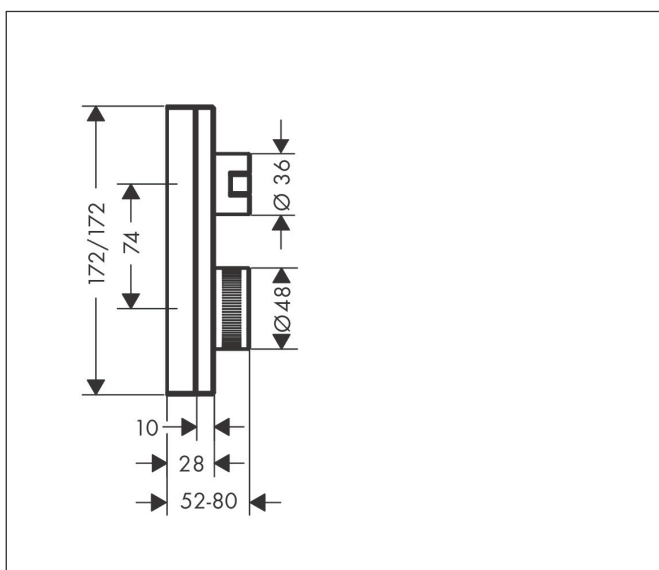

Merk	AXOR
Artikelnaam	AXOR Edge thermostaat met stopkraan - Diamond Cut
Art.nr.	46751000
Oppervlakte	chrom
Netto prijs	1.651,59 EUR

Product foto

Kenmerken

- thermostaatkardoes, keramische kranen 90°
- maximale doorstroomhoeveelheid bij 3 bar: 26 l/min
- Veiligheidsblokkering bij 40°C
- temperatuurbegrenzing instelbaar
- aansluiting: inbouwdeel

Maat tekeningen

Technologie

Merk	AXOR
Artikelnaam	AXOR Edge thermostaat met stopkraan - Diamond Cut
Art.nr.	46751000
Oppervlakte	chrom
Netto prijs	1.651,59 EUR

Benodigde onderdelen

Product foto	Artikelnaam	Art.nr.	Prijs
	AXOR Inbouwdeel	01400180	130,00
	hansgrohe Adapterplaat voor iBox Universal 2	13588000	33,03

Merk AXOR
Artikelnaam **AXOR Edge** thermostaat met stopkraan - Diamond Cut
Art.nr. 46751000
Oppervlakte chroom
Netto prijs 1.651,59 EUR

Stroomschema

Merk	AXOR
Artikelnaam	AXOR Edge thermostaat met stopkraan - Diamond Cut
Art.nr.	46751000
Oppervlakte	chrom
Netto prijs	1.651,59 EUR

Explosietekening voor bouwjaar: >06/19

Merk	AXOR
Artikelnaam	AXOR Edge thermostaat met stopkraan - Diamond Cut
Art.nr.	46751000
Oppervlakte	chrom
Netto prijs	1.651,59 EUR

Onderdelen voor bouwjaar: >06/19