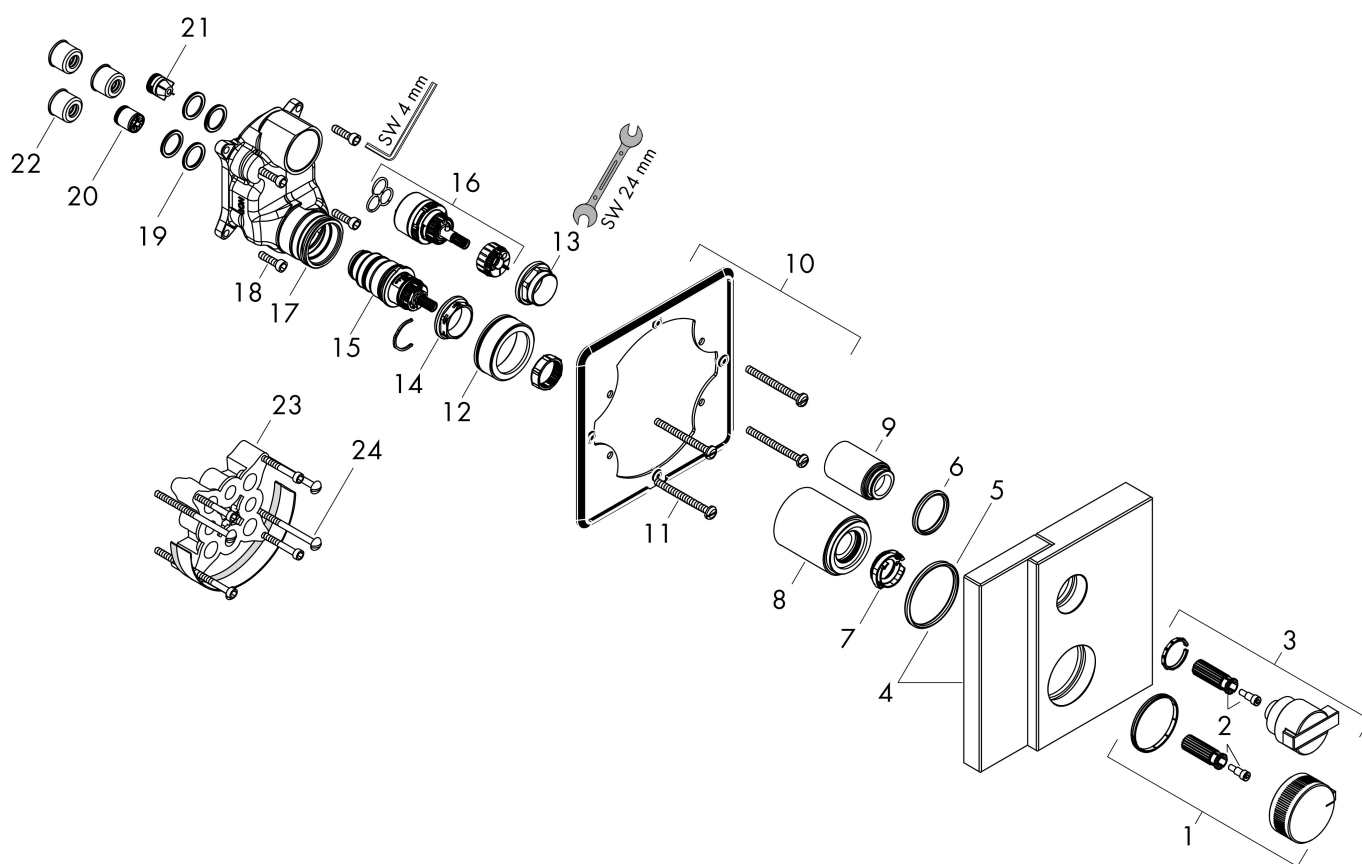

Merk	AXOR
Artikelnaam	AXOR Edge thermostaat met stopkraan - Diamond Cut
Art.nr.	46751000
Oppervlakte	chrom
Netto prijs	1.651,59 EUR

Product foto

Kenmerken

- thermostaatkardoes, keramische kranen 90°
- maximale doorstroomhoeveelheid bij 3 bar: 26 l/min
- Veiligheidsblokkering bij 40°C
- temperatuurbegrenzing instelbaar
- aansluiting: inbouwdeel

Maat tekeningen

Technologie

Merk	AXOR
Artikelnaam	AXOR Edge thermostaat met stopkraan - Diamond Cut
Art.nr.	46751000
Oppervlakte	chrom
Netto prijs	1.651,59 EUR

Benodigde onderdelen

Product foto	Artikelnaam	Art.nr.	Prijs
	AXOR Inbouwdeel	01400180	130,00
	hansgrohe Adapterplaat voor iBox Universal 2	13588000	33,03

Merk AXOR
Artikelnaam **AXOR Edge** thermostaat met stopkraan - Diamond Cut
Art.nr. 46751000
Oppervlakte chroom
Netto prijs 1.651,59 EUR

Stroomschema

Merk	AXOR
Artikelnaam	AXOR Edge thermostaat met stopkraan - Diamond Cut
Art.nr.	46751000
Oppervlakte	chrom
Netto prijs	1.651,59 EUR

Explosietekening voor bouwjaar: >06/19

Merk	AXOR
Artikelnaam	AXOR Edge thermostaat met stopkraan - Diamond Cut
Art.nr.	46751000
Oppervlakte	chrom
Netto prijs	1.651,59 EUR

Onderdelen voor bouwjaar: >06/19