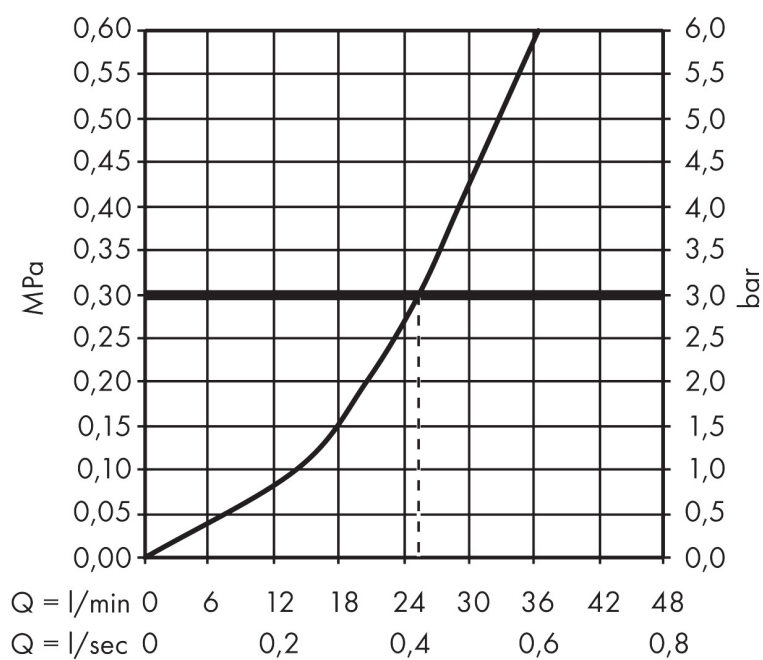

Merk	AXOR
Artikelnaam	AXOR Edge thermostaat met stopkraan - Diamond Cut
Art.nr.	46751000
Oppervlakte	chrom
Netto prijs	1.651,59 EUR

Product foto

Kenmerken

- thermostaatkardoes, keramische kranen 90°
- maximale doorstroomhoeveelheid bij 3 bar: 26 l/min
- Veiligheidsblokkering bij 40°C
- temperatuurbegrenzing instelbaar
- aansluiting: inbouwdeel

Maat tekeningen

Technologie

Merk	AXOR
Artikelnaam	AXOR Edge thermostaat met stopkraan - Diamond Cut
Art.nr.	46751000
Oppervlakte	chrom
Netto prijs	1.651,59 EUR

Benodigde onderdelen

Product foto	Artikelnaam	Art.nr.	Prijs
	AXOR Inbouwdeel	01400180	130,00
	hansgrohe Adapterplaat voor iBox Universal 2	13588000	33,03

Merk AXOR
Artikelnaam **AXOR Edge** thermostaat met stopkraan - Diamond Cut
Art.nr. 46751000
Oppervlakte chroom
Netto prijs 1.651,59 EUR

Stroomschema

Merk	AXOR
Artikelnaam	AXOR Edge thermostaat met stopkraan - Diamond Cut
Art.nr.	46751000
Oppervlakte	chrom
Netto prijs	1.651,59 EUR