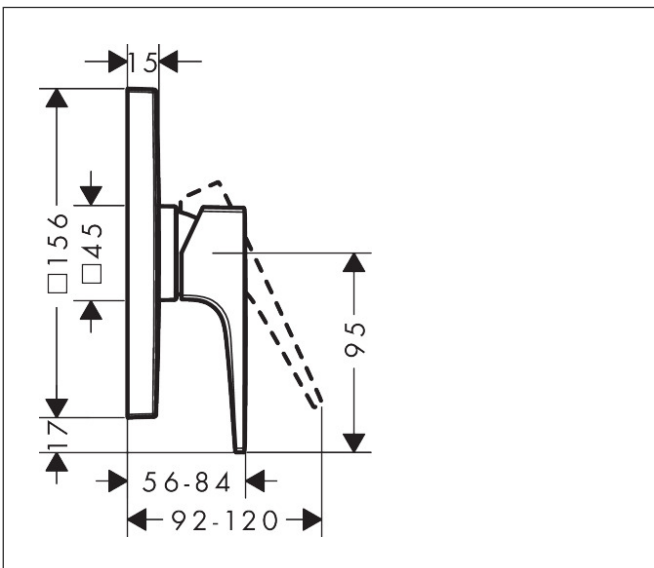

Merk hansgrohe  
 Artikelnaam **Metropol** ééngreeps douchemengkraan afbouwdeel met rechte greep  
 Art.nr. 32565670  
 Oppervlakte mat zwart  
 Netto prijs 408,09 EUR

## Kenmerken

- 1 functie
- maximale doorstroomhoeveelheid bij 3 bar: 29,3 l/min
- keramisch kardoos
- temperatuurbegrenzing instelbaar
- minimale bedrijfsdruk: 1 bar
- maximale bedrijfsdruk: 10 bar
- aansluiting: inbouwdeel

## Maat tekeningen

Merk hansgrohe  
 Artikelnaam **Metropol** ééngreeps douchemengkraan afbouwdeel met rechte greep  
 Art.nr. 32565670  
 Oppervlakte mat zwart  
 Netto prijs 408,09 EUR

## Explosietekening voor bouwjaar: >07/19

Merk	hansgrohe
Artikelnaam	<b>Metropol</b> ééngreeps douchemengkraan afbouwdeel met rechte greep
Art.nr.	32565670
Oppervlakte	mat zwart
Netto prijs	408,09 EUR