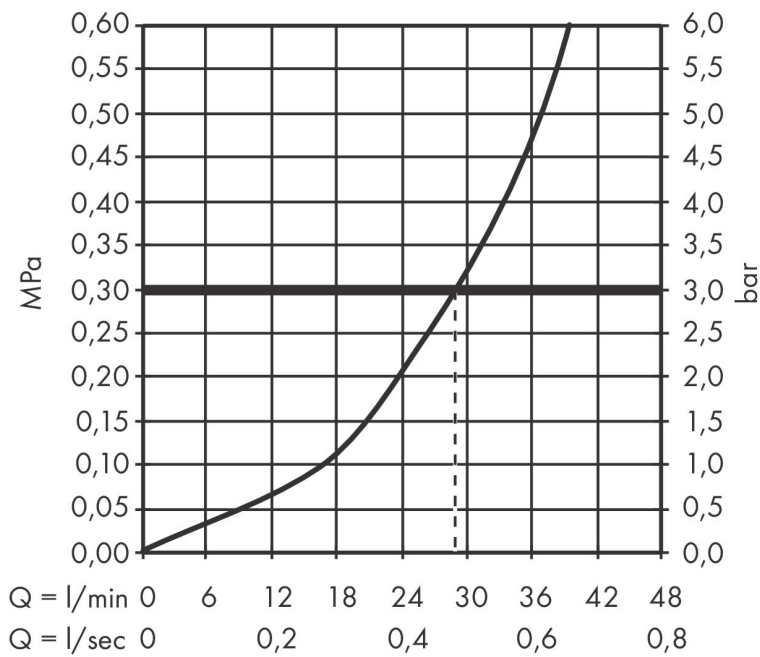

Merk hansgrohe
Artikelnaam **Metropol** ééngreeps douchemengkraan afbouwdeel met rechte greep
Art.nr. 32565670
Oppervlakte mat zwart
Netto prijs 408,09 EUR

Stroomschema