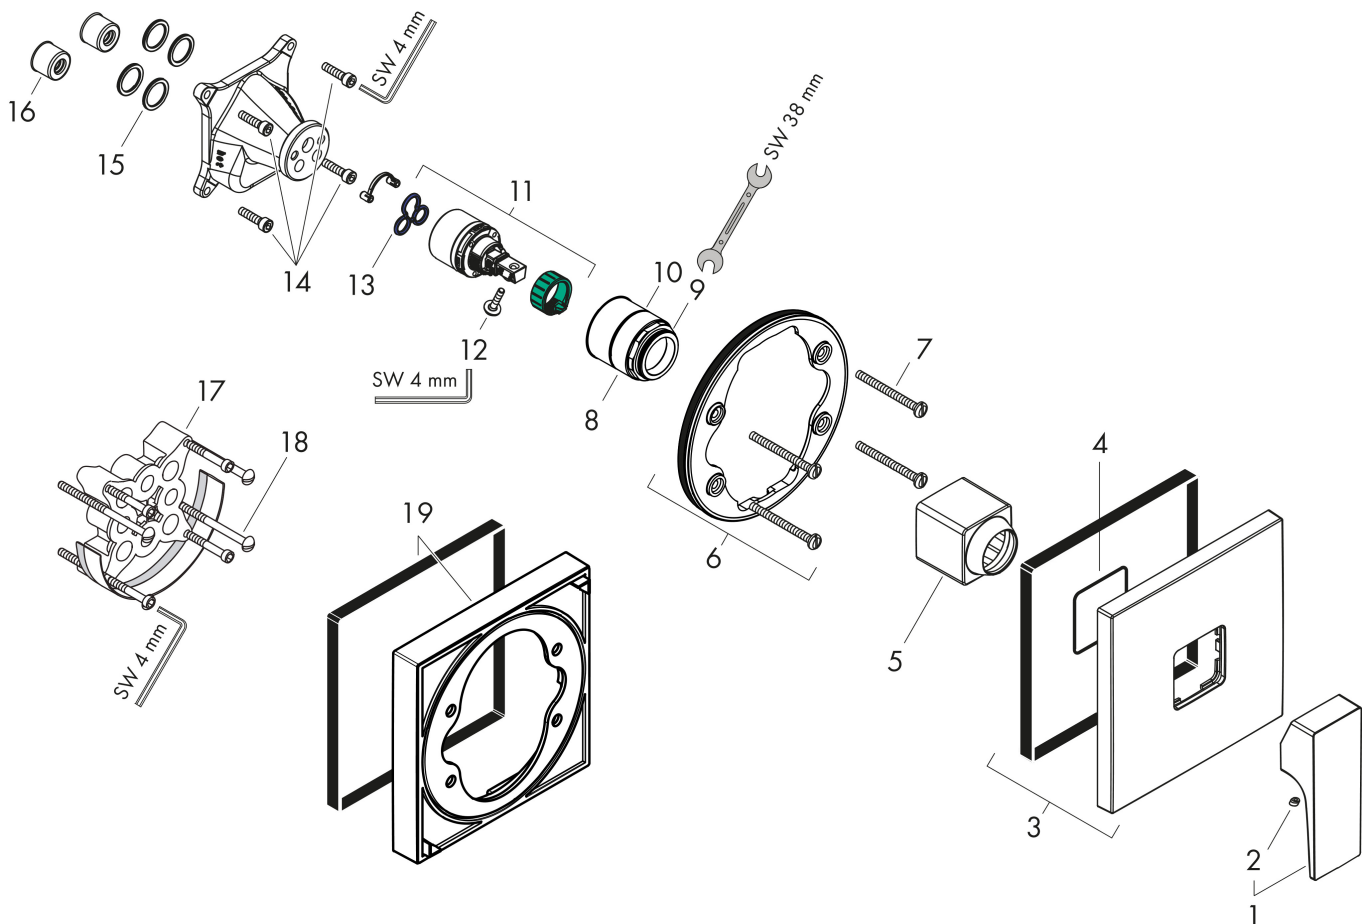

## Kenmerken

- 1 functie
- maximale doorstroomhoeveelheid bij 3 bar: 29,3 l/min
- keramisch kardoos
- temperatuurbegrenzing instelbaar
- minimale bedrijfsdruk: 1 bar
- maximale bedrijfsdruk: 10 bar
- aansluiting: inbouwdeel

## Maat tekeningen

Merk hansgrohe  
 Artikelnaam **Metropol** ééngreeps douchemengkraan afbouwdeel met rechte greep  
 Art.nr. 32565670  
 Oppervlakte mat zwart  
 Netto prijs 408,09 EUR

## Stroomschema

Merk	hansgrohe
Artikelnaam	<b>Metropol</b> ééngreeps douchemengkraan afbouwdeel met rechte greep
Art.nr.	32565670
Oppervlakte	mat zwart
Netto prijs	408,09 EUR

## Explosietekening voor bouwjaar: >07/19

Merk	hansgrohe
Artikelnaam	<b>Metropol</b> ééngreeps douchemengkraan afbouwdeel met rechte greep
Art.nr.	32565670
Oppervlakte	mat zwart
Netto prijs	408,09 EUR