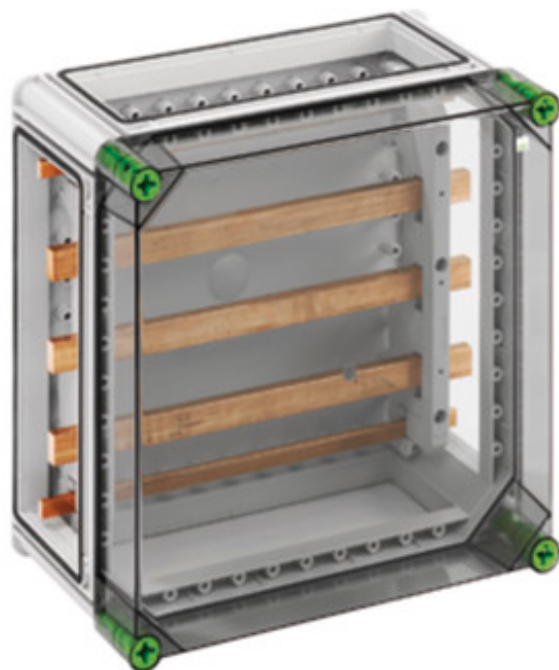

RAILKAST

GSi 254

GSi 254

railkast

CUSTOMIZABLE

320 x 320 x 179 mm

Artikelnummer: 04025401

Railkast - Industrie kwaliteit IQ -, 5-polig, 400 A, met Cu-rail, L1...L3: 20 x 10 mm, PE: 12 x 10 mm, N: 20 x 10 mm, 60 mm railafstand, zonder klem, naar eigen inzicht in te delen, incl. 3 x koppelstuk voor behuizingen (GGV)

met transparant deksel

Technische gegevens

Afmetingen

Breedte:	320 mm
Lengte:	320 mm
Hoogte:	179 mm

Materiaal

Kast:	Polycarbonaat, glasvezelversterkt
Deksel:	Polycarbonaat
Dichting:	Polyurethaan
Dekselschroef:	Polyamide 6, glasvezelversterkt

Andere eigenschappen

Nominale stroom:	400 A
Beschermingsniveau:	II
Omgevingstemp. (minimaal):	-35 °C

RAILKAST

GSi 254

Omgevingstemp. (maximaal):	80 °C
Omgevingstemp. (24-uurs):	60 °C
doorslagspanning AC:	690 V
doorslagspanning DC:	1000 V
Koppelbaar:	Ja
PVC-vrij:	Ja
Zware metalen-vrij:	Ja
Siliconenvrij:	Ja
Weerbestendig:	Ja
Max. relatieve vochtigheid bij 25° C (kortdurend):	95%
Max. relatieve vochtigheid bij 40° C:	50%
{Polzahl}:	5