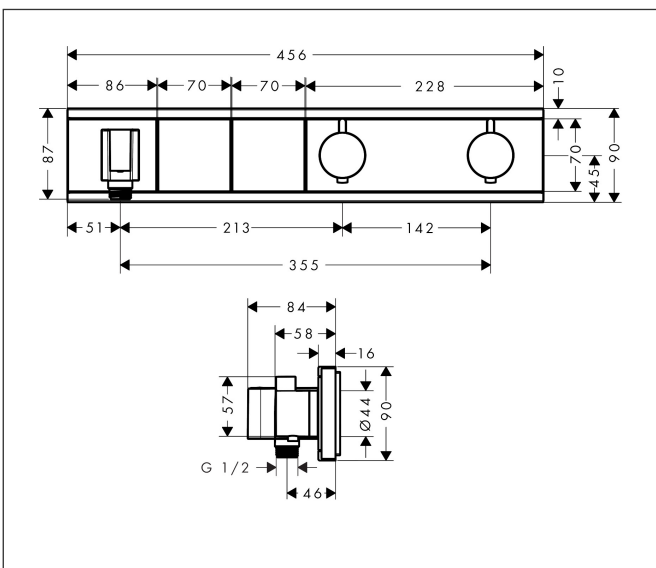

## Kenmerken

- bestaat uit: thermostaat, douchehouder
- gelijktijdig gebruik van verschillende functies
- Select-knop aan/uit bediening voor 2 uitlaten
- afhankelijk van volumestroom en installatie ca. 50% verlaging van de doorstroom en geïntegreerde uitschakelfunctie
- thermostaatkardoes, start-/stopkraan
- maximale doorstroomhoeveelheid bij 3 bar: 38 l/min
- doorstroom per functie: 26 l/min
- doorstroomhoeveelheid door gelijktijdig gebruik van alle functies: 38 l/min
- Veiligheidsblokkering bij 40°C
- temperatuurbegrenzing instelbaar
- voor doucheslangen met een conische moer
- aansluiting: inbouwdeel
- thermostaat wordt geleverd met de volgende button(s): Rain large en handdouche

## Maat tekeningen