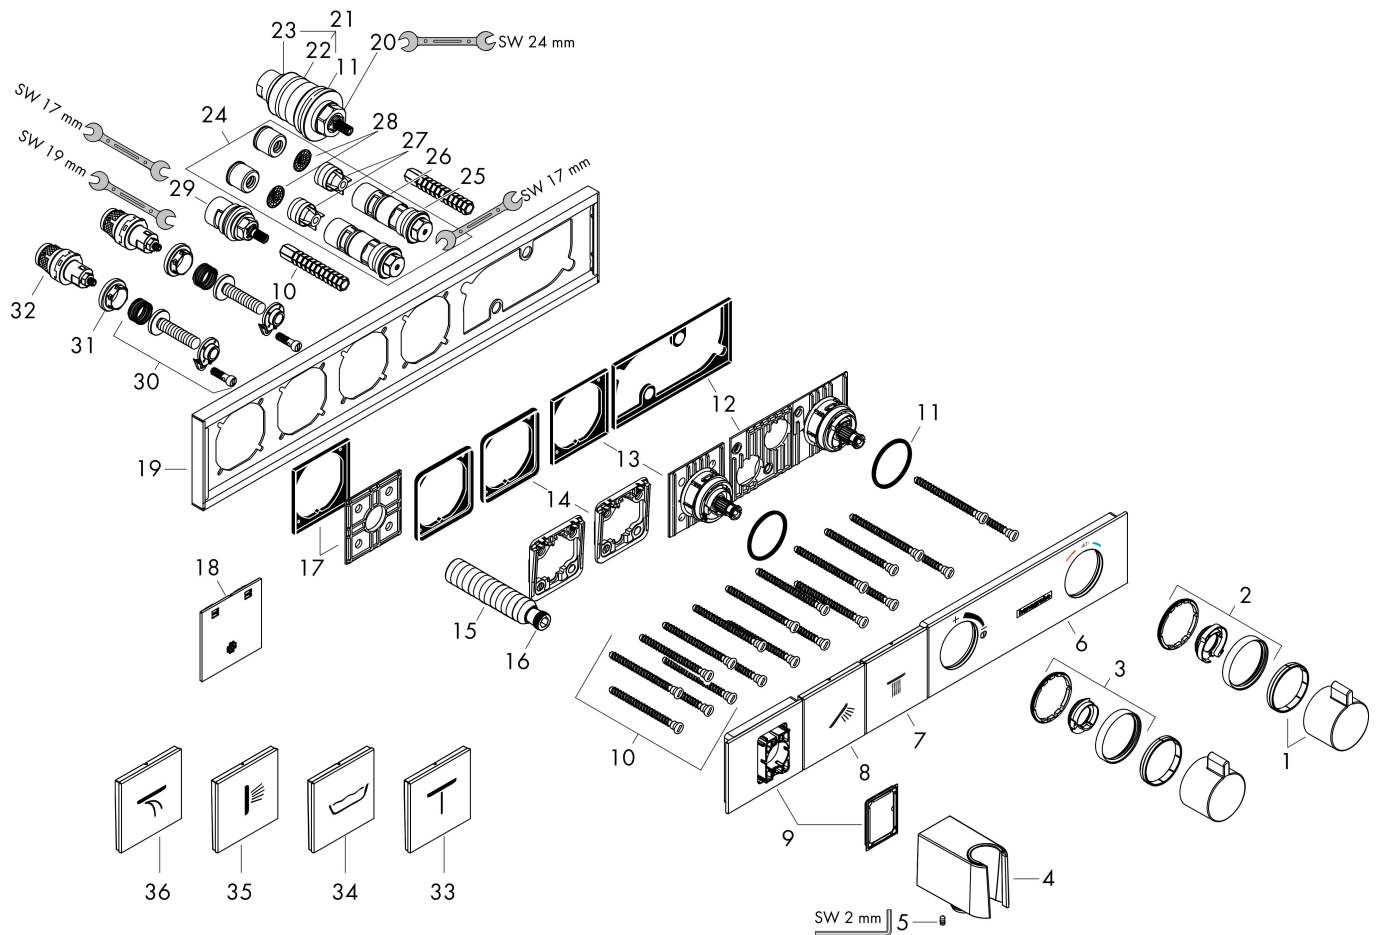

Merk hansgrohe
Artikelnaam **RainSelect** thermostaat afbouwdeel voor 2 functies
Art.nr. 15355000
Oppervlakte chroom
Netto prijs 1.622,57 EUR

Explosietekening voor bouwjaar: >11/22

Merk hansgrohe
Artikelnaam **RainSelect** thermostaat afbouwdeel voor 2 functies
Art.nr. 15355000
Oppervlakte chroom
Netto prijs 1.622,57 EUR

Onderdelen voor bouwjaar: >11/22

Pos	Beschrijving	Art.nr.	Prijs
1	thermostaatgreep	92215000	54,08
2	aanslagring	93112000	26,73
3	aanslagring	93113000	26,73
4	douchehouder compl.	94695000	66,87
5	inbusschroef M4x8	97669000	3,12
6	afdekkap	93105000	153,50
7	symbool Hoofdouche Rain groot	93107000	66,87
8	symbool Handdouche	93106000	66,87
9	afdekkap	93108000	95,16
10	bevestigingsmateriaal	93102000	21,22
11	O-ring 38x2,5	98198000	4,99
12	greepadapter	93109000	21,22
13	greepadapter	93315000	42,22
14	wandhouder	93111000	10,82
15	aansluiting G½	98933000	54,08
16	O-ring 11x2	98127000	3,12
17	wandhouder	93314000	21,22
18	montagehulp	93417000	4,99
19	rozet	93104000	312,42
20	temperatuur regeleenheid	96633000	118,25
21	dichtingsset	96636000	42,22
22	O-ring 34x2	98383000	4,99
23	O-ring 26x2	98147000	3,12
24	service eenheid	93406000	81,54
25	O-ring 20x2	98165000	3,12
26	O-ring 20x1,5	98197000	3,12
27	terugslagklep	96655000	10,82
28	zeef	97367000	8,01
29	bovendeel	98536000	66,87
30	Select-Adapter	93103000	21,22
31	moer	98368000	10,82
32	bovendeel	95758000	95,16
33	symbool Bad	93303000	66,87
34	symbool Mono	93306000	66,87