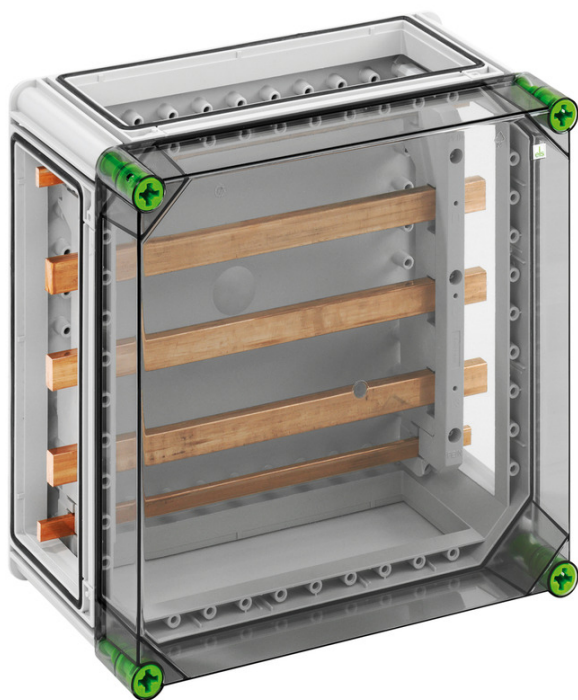

Railkast

GSi 254

GSi 254

Railkast

AANPASBAAR

Artikelnummer: 04025401

Afmetingen: 320 x 320 x 179 mm

Railkast 5-polig, 400 A, L1...L3: 20 x 10 mm, met CU-rail, N: 20 x 10 mm, PE: 12 x 10 mm, zonder klem, naar eigen inzicht in te delen, incl. 3 x koppelstukken voor behuizingen (GGV)

met transparant deksel

IP65

IK08

690V

AC

Technische gegevens

Elektrische eigenschappen

Nominale bedrijfsspanning AC:	690 V
Doorslagspanning AC:	690 V
Doorslagspanning DC:	1000 V
Beschermingsklasse:	II
Beschermingsgraad:	IP65
Met railsysteem:	ja
UL Type Rating:	3R

Afmetingen

Breedte:	320 mm
Lengte:	320 mm
Hoogte:	179 mm
Gewicht:	4.72 kg

Materiaal eigenschappen

uv-bestendig:	ja
halogeenvrij:	ja
Gloeidraadbestendigheid:	960 °C (EN 60695-2-11)

Mechanische eigenschappen