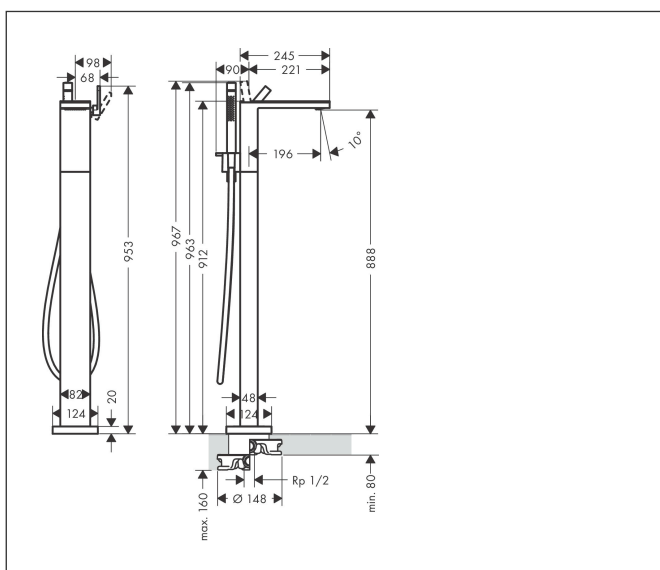

## Kenmerken

- voorsprong uitloop 196 mm
- glasplaat van veiligheidsglas
- straalsoort mengkraan: normale straal
- straalsoort handdouche: MonoRain, Rain
- maximale doorstroomhoeveelheid bij 3 bar: 20 l/min
- keramisch kardoos
- temperatuurbegrenzing instelbaar
- omstelling met automatische reset
- aansluiting: inbouwdeel
- opbouwmontage

## Maat tekeningen

## Onderdelen voor bouwjaar: >10/18

Pos	Beschrijving	Art.nr.	Prijs
1	afdekkap	47901000	191,39
2	straalschijf	93376000	81,54
3	O-ring 13x1,5	98475000	3,12
4	zeefdichting	93378000	21,22
5	greep	93361000	153,50
6	O-ring 35x1,5	92114000	4,99
7	moer	93363000	34,01
8	kardoes compl.	93185000	118,25
9	dichting	95008000	8,01
10	trekknop	93362000	236,70
11	Handdouche	28532000	234,48
12	zeefdichting	94246000	3,12
13	doucheslang 1,25 m	28282000	68,68
14	dichting	98058000	3,12
15	terugslagklep	97980000	13,21
16	omstelling	97978000	54,08
17	cilinderkopschroef M6x16	92857000	3,12
18	O-ring 9x1,5	98117000	3,12
19	cilinderkopschroef M10x35	97670000	13,21
20	O-ring 44x2,5	98162000	3,12
21	O-ring 29x3	98371000	4,99
22	O-ring 7x2	98419000	3,12
23	verlengset 60 mm	97686000	318,64
a	Basisset	10452180	589,57