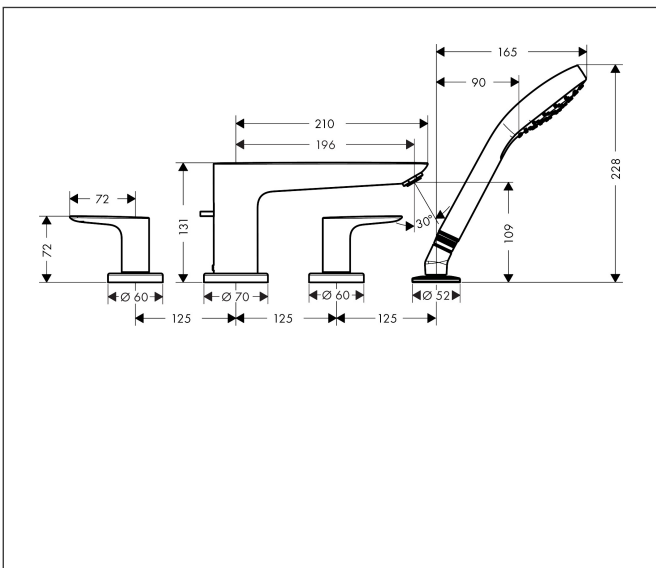

Merk **hansgrohe**  
 Artikelnaam **Talis E** 4-gats badrandmengkraan afbouwdeel voor inbouwdeel 13244180  
 Art.nr. 71748340  
 Oppervlakte **Brushed Black Chrome**  
 Netto prijs **792,03 EUR**

## Kenmerken

- voorsprong uitloop 196 mm
- maximale uittreklengte handdouche: 160 cm
- maximale doorstroomhoeveelheid bij 3 bar: 23,8 l/min
- montage op badrand

## Maat tekeningen

## Technologie

Merk hansgrohe  
 Artikelnaam **Talis E** 4-gats badrandmengkraan afbouwdeel voor inbouwdeel 13244180  
 Art.nr. 71748340  
 Oppervlakte Brushed Black Chrome  
 Netto prijs 792,03 EUR