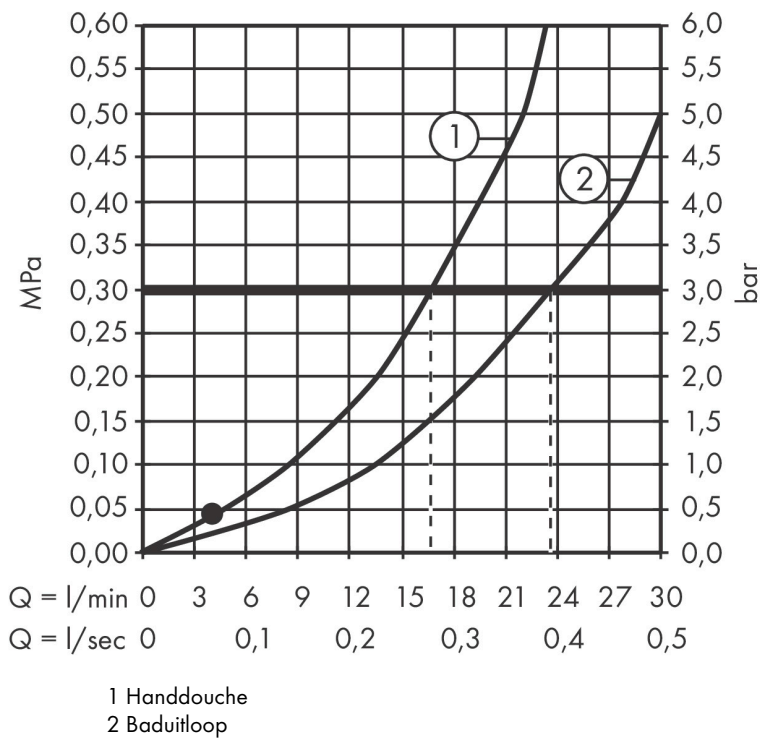

Merk hansgrohe
Artikelnaam **Talis E** 4-gats badrandmengkraan afbouwdeel voor inbouwdeel 13244180
Art.nr. 71748340
Oppervlakte Brushed Black Chrome
Netto prijs 792,03 EUR

Stroomschema