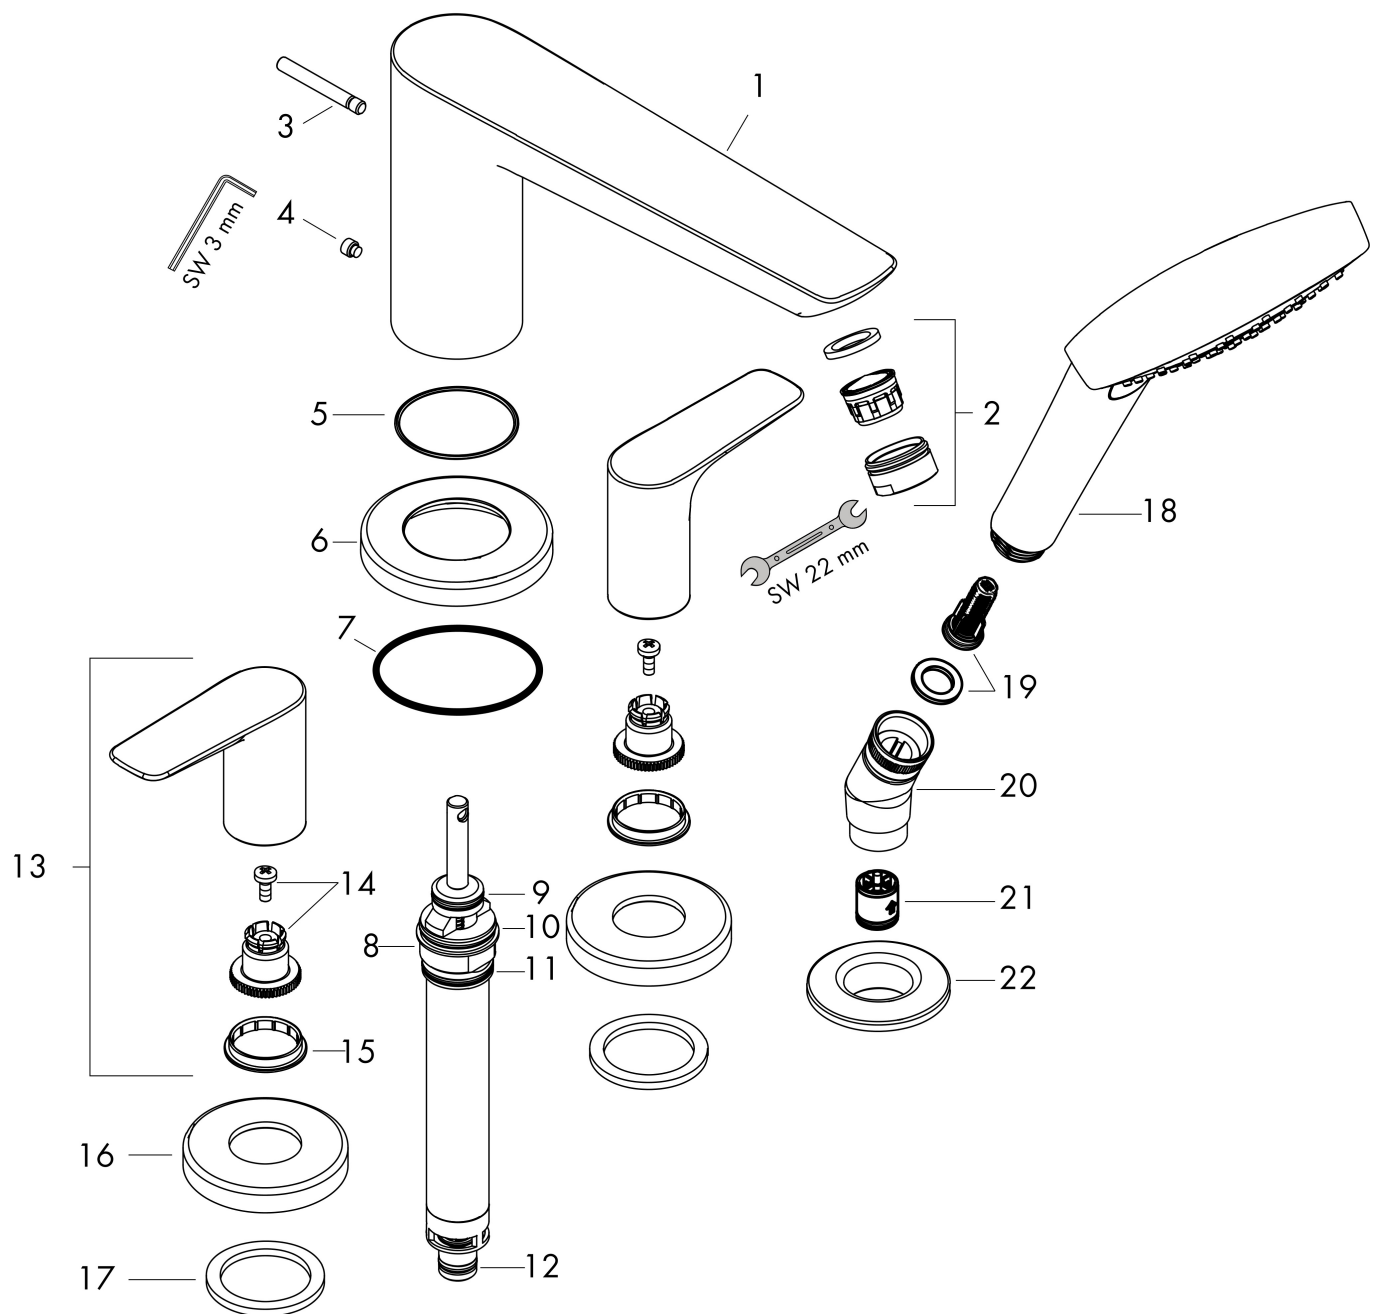

Merk hansgrohe
Artikelnaam **Talis E** 4-gats badrandmengkraan afbouwdeel voor inbouwdeel 13244180
Art.nr. 71748340
Oppervlakte Brushed Black Chrome
Netto prijs 792,03 EUR

Explosietekening voor bouwjaar: >07/19

Merk	hansgrohe
Artikelnaam	Talis E 4-gats badrandmengkraan afbouwdeel voor inbouwdeel 13244180
Art.nr.	71748340
Oppervlakte	Brushed Black Chrome
Netto prijs	792,03 EUR

Onderdelen voor bouwjaar: >07/19

Pos	Beschrijving	Art.nr.	Prijs
1	uitloop compl.	92780340	355,06
2	perlator M24x1 (25 l/min)	92512340	81,12
3	trekknop	98707340	31,82
4	inbusschroef M6x6	97660000	3,12
5	O-ring 41x1,5	98168000	3,12
6	rozet Ø 70 mm	97779340	100,36
7	O-ring 58x3	98202000	3,12
8	omstelling compl.	96775000	66,87
9	O-Ring 23x2,5	98183000	3,12
10	O-Ring 22x2	98185000	3,12
11	O-Ring 14x2,5	98189000	3,12
12	O-ring 9x2,5	98217000	3,12
13	greep	92779340	81,12
14	greepadapter m. schroef	94184000	4,99
15	kleurringset, koud / warm	95819000	10,82
16	rozet	31098340	51,06
17	vlakdichting	98749000	4,99
18			
19	filter	97708000	4,99
20	douchehouder	28071340	51,06
21	terugslagklepset DW 15	94074000	13,21
22	rozet Ø 52 mm	97159340	63,34
a	Basisset	13244180	353,86
b	Kranenvet	90920000	13,21