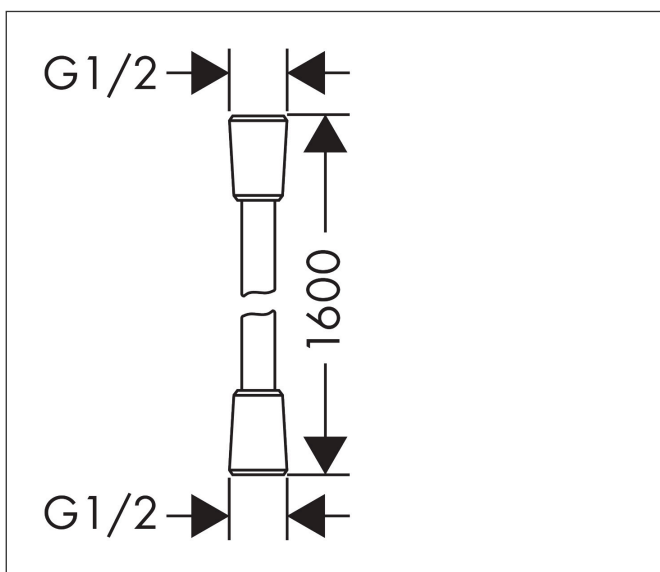

Maat tekeningen