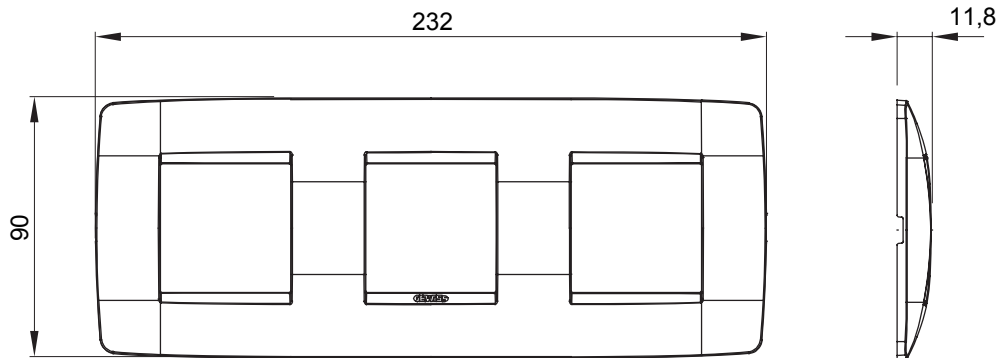

Serie van ChoruSmart huishoudelijke platen, gemaakt in een brede verscheidenheid aan vormen, kleuren, materialen en afwerkingen. Ze omvat vijf verschillende vormen (ONE, GEO, EGO, LUX, ICE en ICE Touch) voor rechthoekige dozen met een capaciteit tot 12 modules en drie verschillende vormen (ONE International, GEO International en LUX International) geschikt voor ronde/vierkante dozen, zowel enkelvoudig als gecombineerd in horizontale en verticale configuraties, met een capaciteit van 2 tot 2+2+2+2 modules. Alle platen van de ChoruSmart huishoudelijke serie gebruiken dezelfde steunen, zonder de behoefte aan aanvullende adapters. De serie omvat ook blanco platen, waterdichte IP55-platen en contourplaten.

Familie	ONE International	Omschrijving	2+2+2 modules
Type	Horizontaal	Kleur	Toscaans rood
Materiaal	Technopolymeer	Afwerking	Dekkende afwerking
Voor ondersteuning codes	GW16821, GW16822, GW16823, GW16821N, GW16822N	Voor doos	Rond/vierkant
Gloeidraadtest	650 °C	Thermodruk met kogel	70 °C
Standaard	EN 60669-1	Electrocod	0110

DIMENSIONAL

TECHNICAL SYMBOLOGY

STANDARDS/APPROVALS