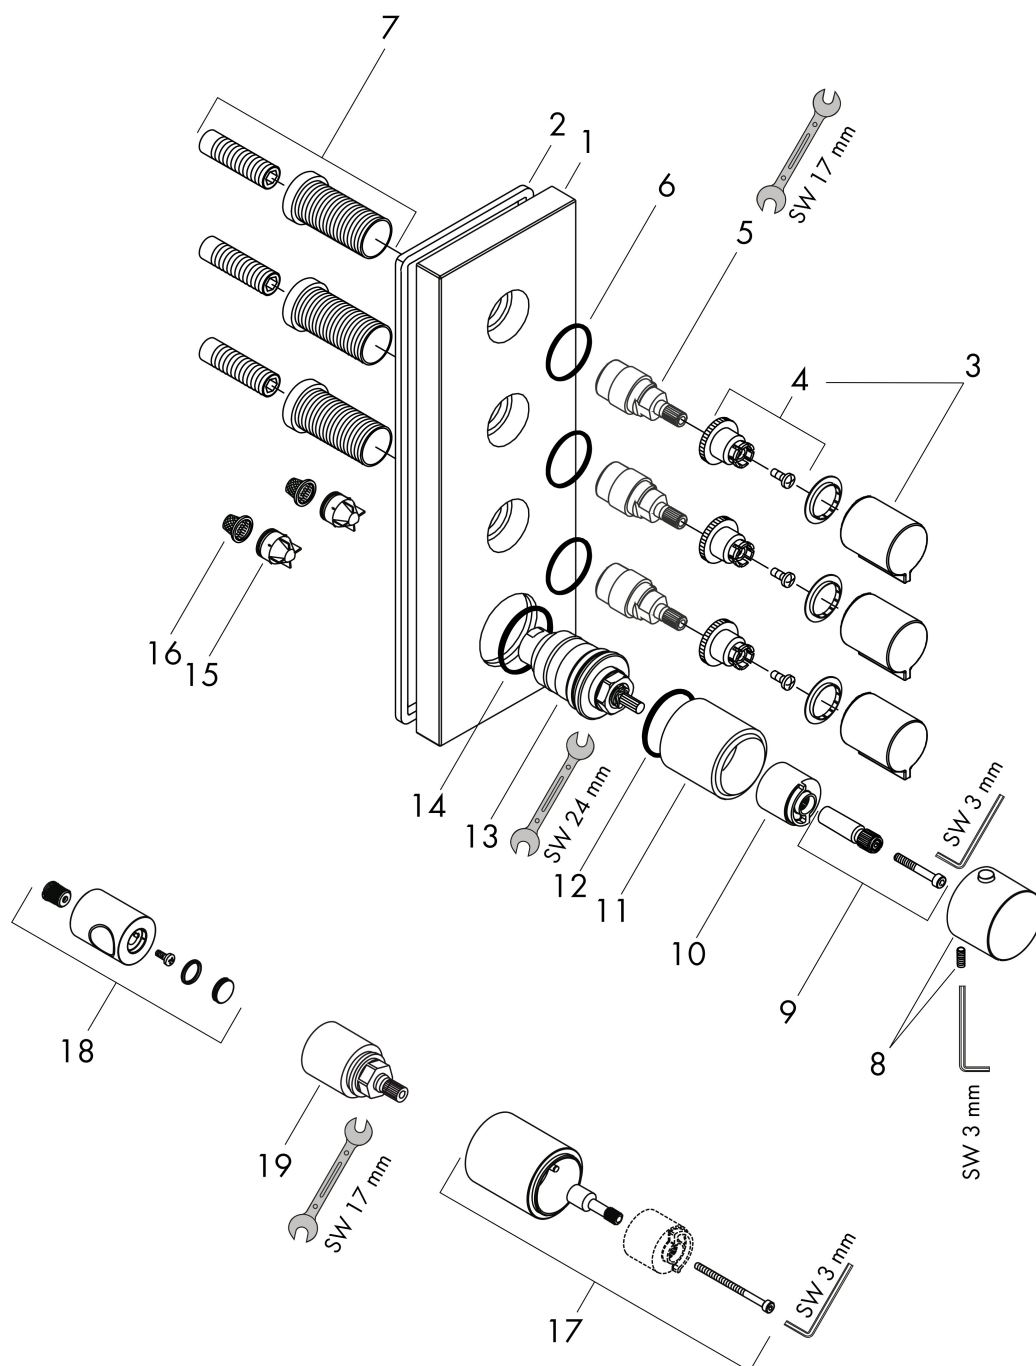

Merk	AXOR
Artikelnaam	AXOR ShowerSolutions thermostaatmodule afbouwdeel 360/120 voor 3 functies
Art.nr.	10751000
Oppervlakte	chrom
Netto prijs	1.465,65 EUR

Product foto

Kenmerken

- gelijktijdig gebruik van verschillende functies
- thermostaatkardoes
- maximale doorstroomhoeveelheid bij 3 bar: 59 l/min
- Veiligheidsblokkering bij 40°C
- temperatuurbegrenzing instelbaar
- aansluiting: inbouwdeel

Product foto	Artikelnaam	Art.nr.	Prijs
	AXOR inbouwdeel thermostaatmodule 360/120	10750180	1.207,99

Merk AXOR
Artikelnaam **AXOR ShowerSolutions** thermostaatmodule afbouwdeel 360/120 voor 3 functies
Art.nr. 10751000
Oppervlakte chroom
Netto prijs 1.465,65 EUR

Installatievoorbeelden

i Afmetingen kunnen variëren vanwege keramische toleranties die verband houden met het productieproces.

Merk	AXOR
Artikelnaam	AXOR ShowerSolutions thermostaatmodule afbouwdeel 360/120 voor 3 functies
Art.nr.	10751000
Oppervlakte	chrom
Netto prijs	1.465,65 EUR

Explosietekening voor bouwjaar: >03/14

Merk	AXOR
Artikelnaam	AXOR ShowerSolutions thermostaatmodule afbouwdeel 360/120 voor 3 functies
Art.nr.	10751000
Oppervlakte	chrom
Netto prijs	1.465,65 EUR

Onderdelen voor bouwjaar: >03/14