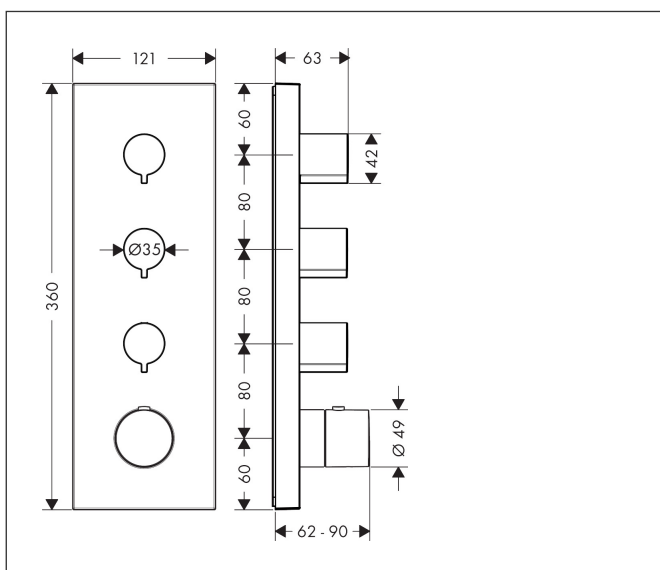

Merk	AXOR
Artikelnaam	AXOR ShowerSolutions thermostaatmodule afbouwdeel 360/120 voor 3 functies
Art.nr.	10751000
Oppervlakte	chrom
Netto prijs	1.465,65 EUR

Product foto

Kenmerken

- gelijktijdig gebruik van verschillende functies
- thermostaatkardoes
- maximale doorstroomhoeveelheid bij 3 bar: 59 l/min
- Veiligheidsblokkering bij 40°C
- temperatuurbegrenzing instelbaar
- aansluiting: inbouwdeel

Maat tekeningen

Technologie

Certificaat

Merk AXOR
Artikelnaam **AXOR ShowerSolutions** thermostaatmodule afbouwdeel 360/120 voor 3 functies
Art.nr. 10751000
Oppervlakte chroom
Netto prijs 1.465,65 EUR

Benodigde onderdelen

Product foto	Artikelnaam	Art.nr.	Prijs
	AXOR inbouwdeel thermostaatmodule 360/120	10750180	1.207,99

Merk AXOR
Artikelnaam **AXOR ShowerSolutions** thermostaatmodule afbouwdeel 360/120 voor 3 functies
Art.nr. 10751000
Oppervlakte chroom
Netto prijs 1.465,65 EUR

Installatievoorbeelden

i Afmetingen kunnen variëren vanwege keramische toleranties die verband houden met het productieproces.

Merk	AXOR
Artikelnaam	AXOR ShowerSolutions thermostaatmodule afbouwdeel 360/120 voor 3 functies
Art.nr.	10751000
Oppervlakte	chrom
Netto prijs	1.465,65 EUR