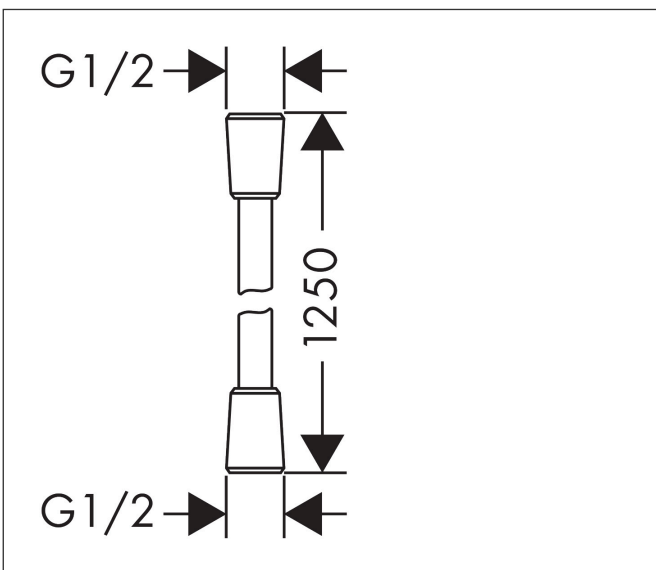

Merk	hansgrohe
Artikelnaam	<b>Isiflex</b> doucheslang 125 cm
Art.nr.	28272450
Oppervlakte	wit
Netto prijs	37,47 EUR

## Kenmerken

- hoogwaardige doucheslang
- met kunststof coating, eenvoudig te reinigen
- lengte: 125 cm
- draaikoppeling voorkomt dat de slang in de knoop raakt
- anti-knikbescherming
- moeren doucheslang: conische moer aan beide zijden
- aansluitdraad: G $\frac{1}{2}$

## Maat tekeningen

## Certificaat

Merk	hansgrohe
Artikelnaam	<b>Isiflex</b> doucheslang 125 cm
Art.nr.	28272450
Oppervlakte	wit
Netto prijs	37,47 EUR

**Explosietekening voor bouwjaar: >12/00**

Merk hansgrohe  
Artikelnaam **Isiflex** doucheslang 125 cm  
Art.nr. 28272450  
Oppervlakte wit  
Netto prijs 37,47 EUR