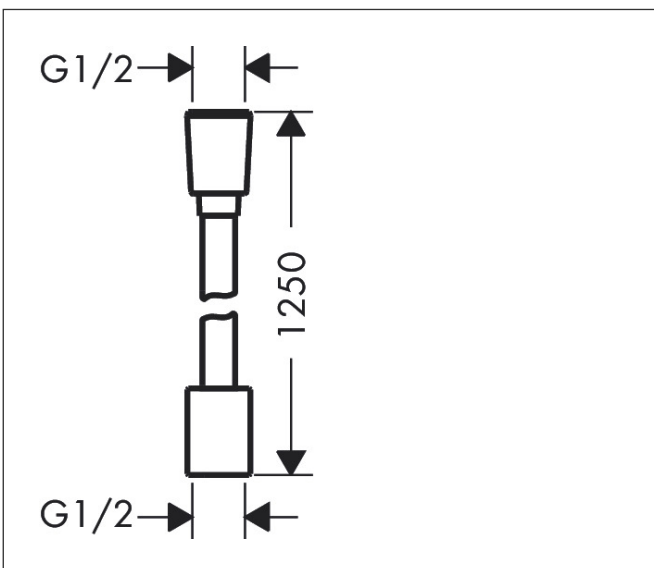

Maat tekeningen