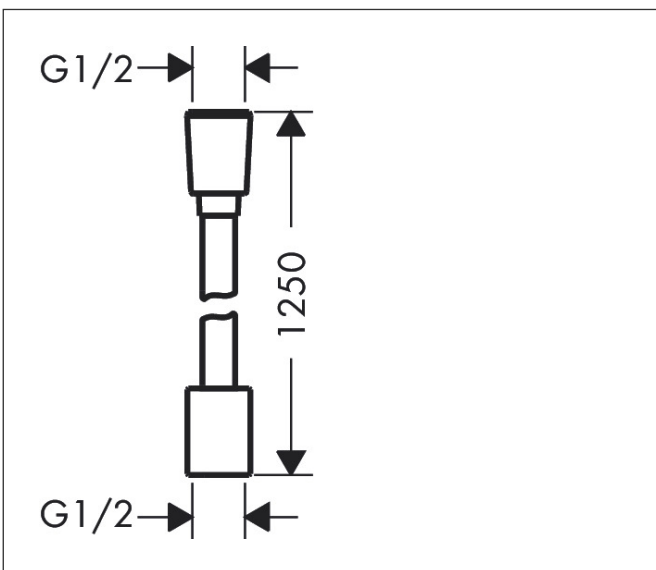

Maat tekeningen