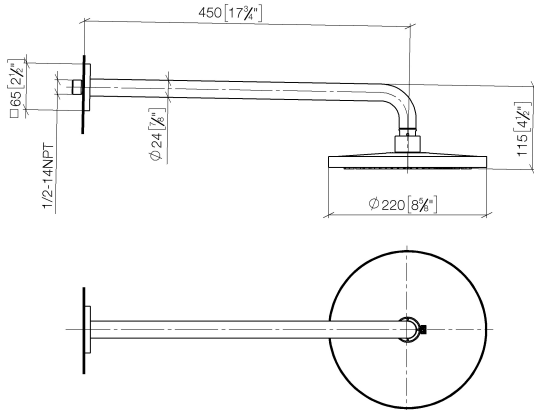

28 647 670

- Regenbrause Ø 220 mm
- Material Regenbrause: Metall
- PURE RAIN, Durchfluss max. 9 l/min (bei 3 Bar)
- Funktion ab: 8 l/min
- mit Leerlauf-Funktion
- mit Antikalk-System

**Technische Daten:**

- Ausladung 450 mm
- Rosette 65 x 65 mm
- Anschluss 1/2"

**Hinweise:**

	Gold gebürstet (PVD)	28 647 670-37
	Chrom	28 647 670-00
	Platin gebürstet	28 647 670-06
	Platin	28 647 670-08
	Dark Chrome	28 647 670-19
	Light Gold gebürstet (PVD)	28 647 670-27
	Messing gebürstet (23kt Gold)	28 647 670-28
	Schwarz matt	28 647 670-33
	Bronze gebürstet (PVD)	28 647 670-42
	Champagne gebürstet (22kt Gold)	28 647 670-46
	Champagne (22kt Gold)	28 647 670-47
	Chrom gebürstet	28 647 670-93
	Dark Platinum gebürstet	28 647 670-99

28 647 670

mm [inches]

Durchflussdiagramm

28 647 670

Ersatzteile für die  
anderen  
Oberflächenvarianten  
finden Sie hier:  
Chrom