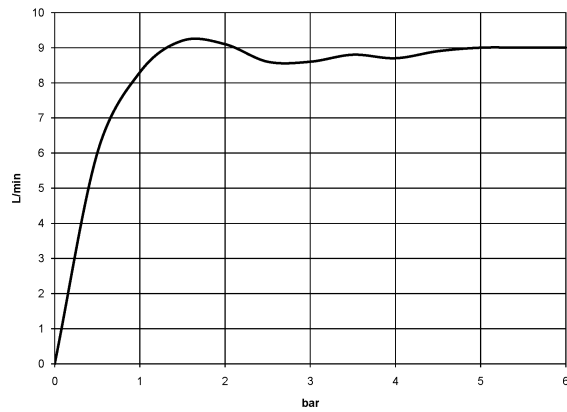

28 647 670

- Regenbrause Ø 220 mm
- Material Regenbrause: Metall
- PURE RAIN, Durchfluss max. 9 l/min (bei 3 Bar)
- Funktion ab: 8 l/min
- mit Leerlauf-Funktion
- mit Antikalk-System

**Technische Daten:**

- Ausladung 450 mm
- Rosette 65 x 65 mm
- Anschluss 1/2"

**Hinweise:**

	Gold gebürstet (PVD)	28 647 670-37
	Chrom	28 647 670-00
	Platin gebürstet	28 647 670-06
	Platin	28 647 670-08
	Dark Chrome	28 647 670-19
	Light Gold gebürstet (PVD)	28 647 670-27
	Messing gebürstet (23kt Gold)	28 647 670-28
	Schwarz matt	28 647 670-33
	Bronze gebürstet (PVD)	28 647 670-42
	Champagne gebürstet (22kt Gold)	28 647 670-46
	Champagne (22kt Gold)	28 647 670-47
	Chrom gebürstet	28 647 670-93
	Dark Platinum gebürstet	28 647 670-99

28 647 670

mm [inches]

Durchflussdiagramm

28 647 670

Ersatzteile für die  
anderen  
Oberflächenvarianten  
finden Sie hier:  
Chrom