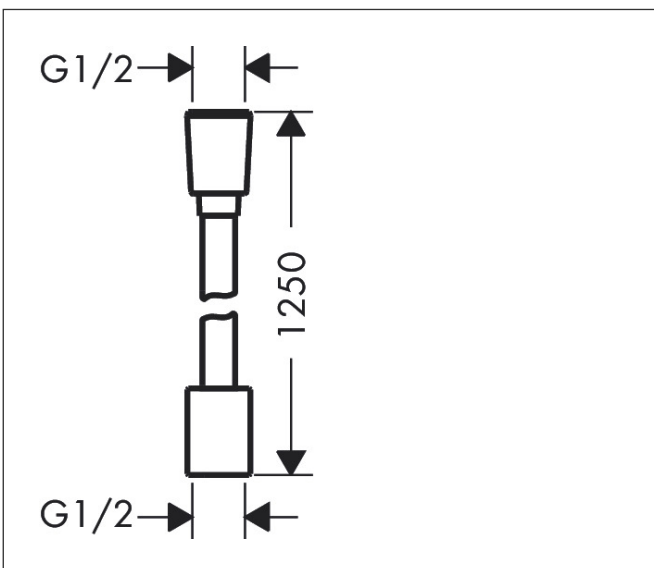

Merk	hansgrohe
Artikelnaam	<b>Designflex</b> doucheslang textiel 125 cm
Art.nr.	28220700
Oppervlakte	Mat wit
Netto prijs	50,45 EUR

## Kenmerken

- textiel slang van hoge kwaliteit met vlechtwerk
- lengte: 125 cm
- draaikoppeling voorkomt dat de slang in de knoop raakt
- anti-knikbescherming
- waterbestendig en waterafstotend materiaal
- garens gemaakt van gerecycled PET
- uniek design met veelkleurig gevlochten garens
- warm, katoenachtig materiaal voelt heerlijk aan op de huid
- vaatwasmachinebestendig tot 60°C
- moeren doucheslang: montagezijde: cilindrische moer, hand-douchezijde: konische moer
- aansluitdraad: G½

## Maat tekeningen