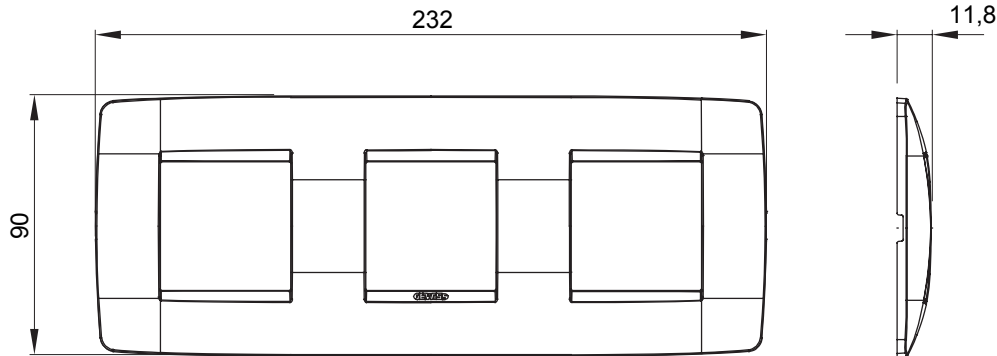

Serie van ChoruSmart huishoudelijke platen, gemaakt in een brede verscheidenheid aan vormen, kleuren, materialen en afwerkingen. Ze omvat vijf verschillende vormen (ONE, GEO, EGO, LUX, ICE en ICE Touch) voor rechthoekige dozen met een capaciteit tot 12 modules en drie verschillende vormen (ONE International, GEO International en LUX International) geschikt voor ronde/vierkante dozen, zowel enkelvoudig als gecombineerd in horizontale en verticale configuraties, met een capaciteit van 2 tot 2+2+2+2 modules. Alle platen van de ChoruSmart huishoudelijke serie gebruiken dezelfde steunen, zonder de behoefte aan aanvullende adapters. De serie omvat ook blanco platen, waterdichte IP55-platen en contourplaten.

Familie	ONE International	Omschrijving	2+2+2 modules
Type	Horizontaal	Kleur	Natuurlijk satijnbeige
Materiaal	Technopolymeer	Afwerking	Dekkende afwerking
Voor ondersteuning codes	GW16821, GW16822, GW16823, GW16821N, GW16822N	Voor doos	Rond/vierkant
Gloeidraadtest	650 °C	Thermodruk met kogel	70 °C
Standaard	EN 60669-1	Electrocod	0110

### DIMENSIONAL