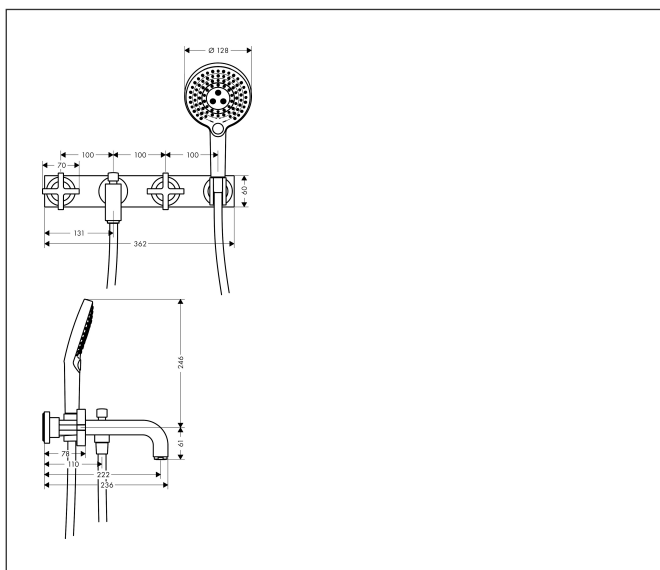

Merk	AXOR
Artikelnaam	<b>AXOR Citterio</b> 3-gats badmengkraan afbouwdeel wandmontage met kruisgrepen en plaat
Art.nr.	39441000
Oppervlakte	chrom
Netto prijs	1.619,83 EUR

## Kenmerken

- voorsprong uitloop 222 mm
- straalsoort mengkraan: normale straal
- straalsoort handdouche: RainAir volle zachte regenstraal, Rain, WhirlAir
- maximale doorstroomhoeveelheid bij 3 bar: 22,5 l/min
- keramische kranen warm/koud 90°
- omstelling met automatische reset
- aansluiting: inbouwdeel
- wandmontage
- geen extra onderhoudsopening nodig

## Maat tekeningen