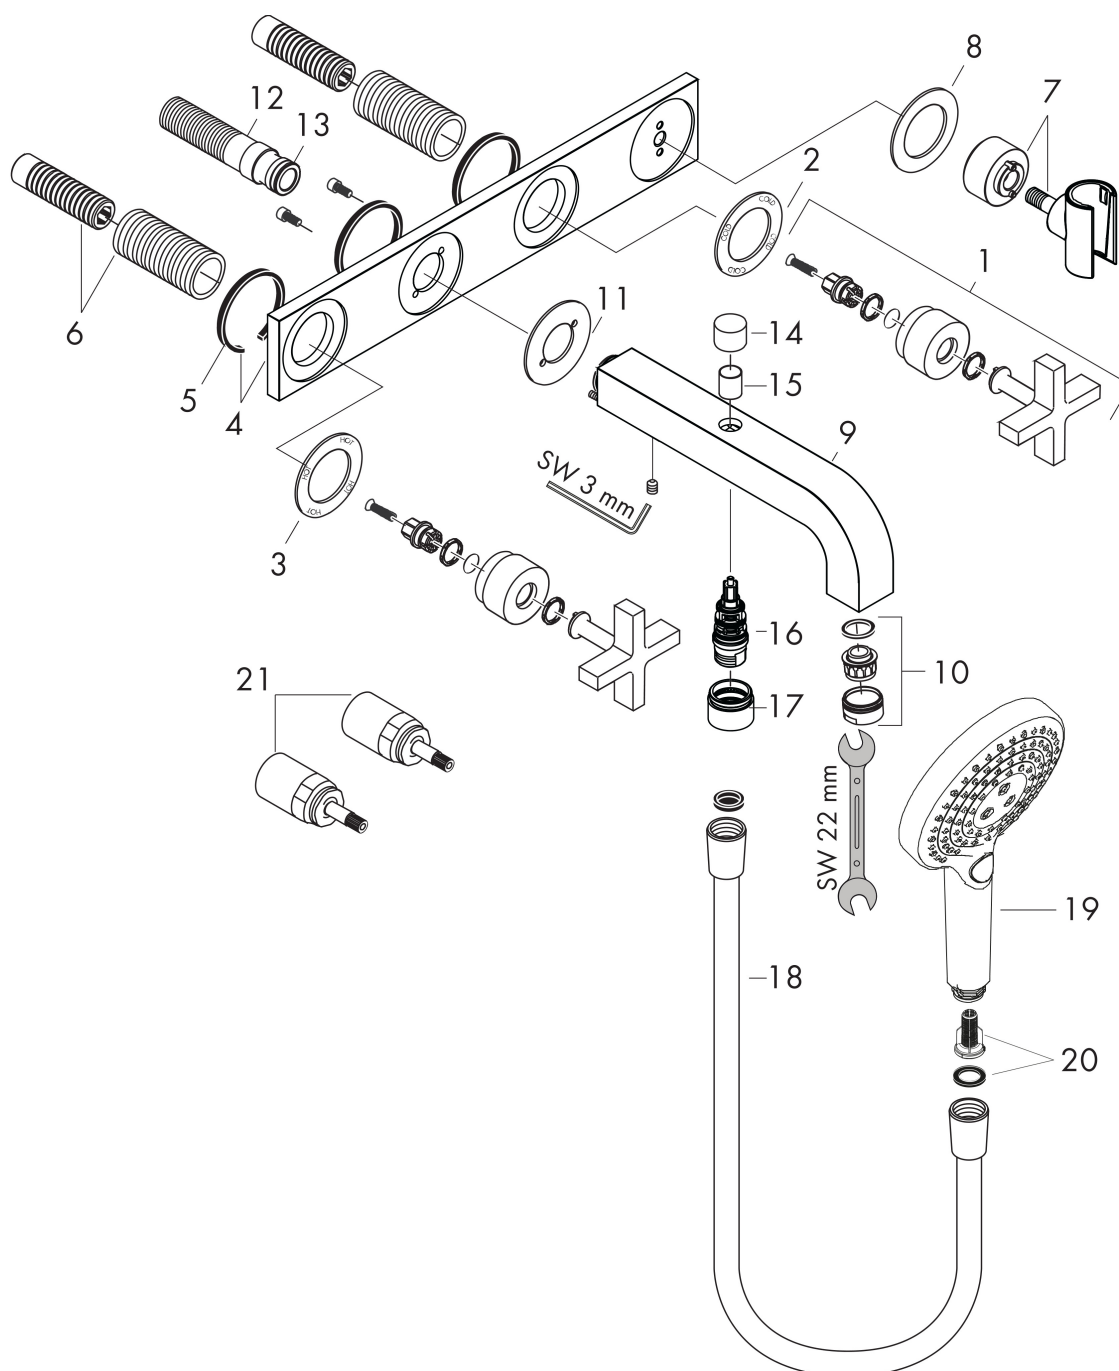

Merk	AXOR
Artikelnaam	AXOR Citterio 3-gats badmengkraan afbouwdeel wandmontage met kruisgrepen en plaat
Art.nr.	39441000
Oppervlakte	chrom
Netto prijs	1.619,83 EUR

Explosietekening voor bouwjaar: >05/20