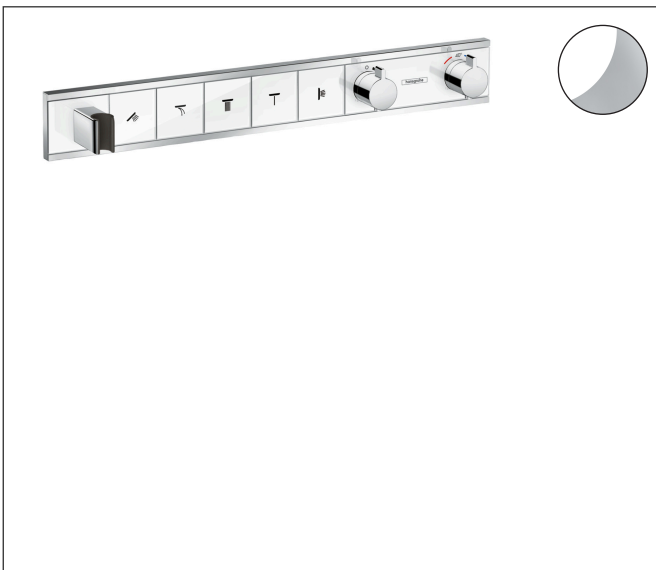

Merk hansgrohe  
 Artikelnaam **RainSelect** thermostaat afbouwdeel voor 5 functies  
 Art.nr. 15358400  
 Oppervlakte wit/chroom  
 Netto prijs 2.507,48 EUR

## Kenmerken

- bestaat uit: thermostaat, douchehouder
- gelijktijdig gebruik van verschillende functies
- Select-knop aan/uit bediening voor 5 functies
- afhankelijk van volumestroom en installatie ca. 50% verlaging van de doorstroom en geïntegreerde uitschakelfunctie
- thermostaatkardoes, start-/stopkraan
- maximale doorstroomhoeveelheid bij 3 bar: 38 l/min
- doorstroom per functie: 26 l/min
- doorstroomhoeveelheid door gelijktijdig gebruik van alle functies: 38 l/min
- Veiligheidsblokkering bij 40°C
- temperatuurbegrenzing instelbaar
- voor doucheslangen met een conische moer
- aansluiting: inbouwdeel
- thermostaat wordt geleverd met de volgende druknop(pen): handdouche, waterval, Rain groot, MonoRain, zijdouche