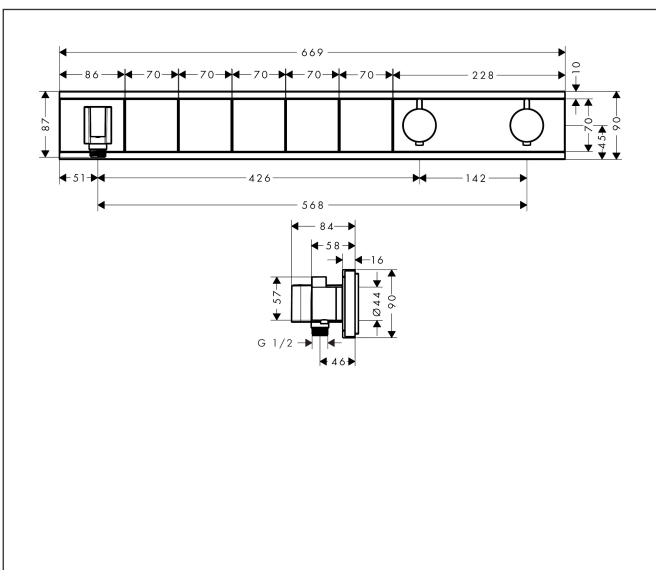

## Kenmerken

- bestaat uit: thermostaat, douchehouder
- gelijktijdig gebruik van verschillende functies
- Select-knop aan/uit bediening voor 5 functies
- afhankelijk van volumestroom en installatie ca. 50% verlaging van de doorstroom en geïntegreerde uitschakelfunctie
- thermostaatkardoes, start-/stopkraan
- maximale doorstroomhoeveelheid bij 3 bar: 38 l/min
- doorstroom per functie: 26 l/min
- doorstroomhoeveelheid door gelijktijdig gebruik van alle functies: 38 l/min
- Veiligheidsblokkering bij 40°C
- temperatuurbegrenzing instelbaar
- voor doucheslangen met een conische moer
- aansluiting: inbouwdeel
- thermostaat wordt geleverd met de volgende druknop(pen): handdouche, waterval, Rain groot, MonoRain, zijdouche

## Maat tekeningen