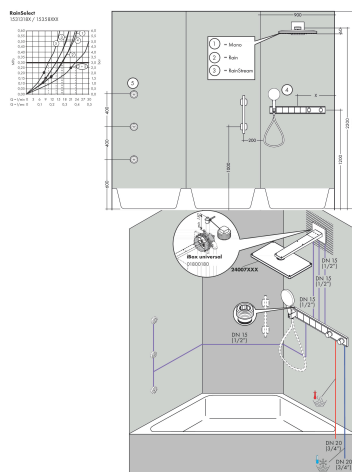

Merk hansgrohe
Artikelnaam **RainSelect** thermostaat afbouwdeel voor 5 functies
Art.nr. 15358400
Oppervlakte wit/chroom
Netto prijs 2.507,48 EUR

Installatievoorbeelden

i Afmetingen kunnen variëren vanwege keramische toleranties die verband houden met het productieproces.