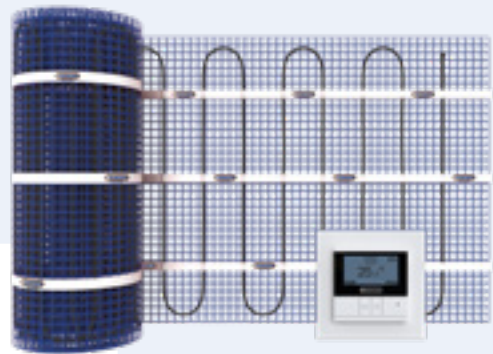

Henco Elektrische Fußbodenheizung

Elektrische Fußbodenheizung Set

UFH-ELEC-KIT

Die elektrische Fussbodenheizung von Henco wird als **Set** in bis zu 17 verschiedenen Größen von 1 bis 20 m² geliefert. Der Bausatz besteht aus einer Fußbodenheizungsmatte, einem WLAN-Thermostat mit Bodenfühler, einem flexiblen Rohr für den Bodenfühler und einer mehrsprachigen Montageanleitung mit Check-/Kontrollkarte.

Die Matte ist etwa 4 mm dünn und kann ohne Abbruch und Fräsen in eine Klebeschicht eingebettet werden. Dabei liegt die Matte fast direkt unter der Oberfläche. Dadurch erhöht sich die Aufheizgeschwindigkeit des Fußbodens, wodurch sich das System auch für Räume eignet, die nicht ständig genutzt werden, wie Badezimmer, Hobbyräume und Aufenthaltsräume. Da das Heizkabel auf der Matte am Ende miteinander verbunden ist, gibt es nur auf einer Seite ein Stromkabel.