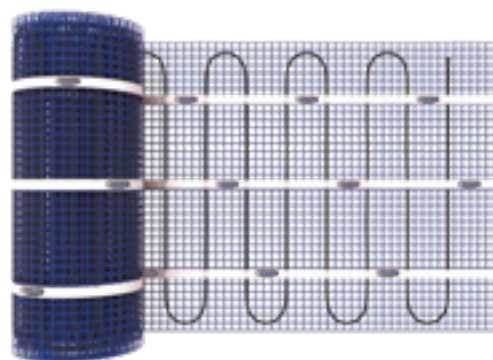

Henco Elektrische Fußbodenheizung

Elektrische Fußboden- heizungsmatte

UFH-ELEC

Die elektrische Fussbodenheizung von Henco besteht aus einer **einzigartigen Fußbodenheizungsmatte**. Das System ist so konzipiert, dass eine Fußbodenheizung auch über einem bestehenden Fliesenboden oder auf einem bereits verlegten Fertigfußboden verlegt werden kann.

Die Matte ist etwa 4 mm dünn und kann ohne Abbruch und Fräsen in eine Klebeschicht eingebettet werden. Dabei liegt die Matte fast direkt unter der Oberfläche. Dadurch erhöht sich die Aufheizgeschwindigkeit des Fußbodens, wodurch sich das System auch für Räume eignet, die nicht ständig genutzt werden, wie Badezimmer, Hobbyräume und Aufenthaltsräume. Da das Heizkabel auf der Matte am Ende miteinander verbunden ist, gibt es nur auf einer Seite ein Stromkabel.

Enthalten in UFH-ELEC-KIT

Spezifikationen

| | |
|------------------|---|
| Leistung | 150 W / m ² |
| Befestigung | Unterseite selbstklebend |
| Kabeltyp | EMV-freies Zweileiter-Kabel, das an ein Glasfasernetz angeschlossen ist |
| Netzkaabel | 3,5 Meter langes dreiadriges Netzkaabel |
| Erdung | Vollständige Ummantelung durch Aluminium-Erdungshülse |
| Verbindung | Einzigartige Blindverbindung zwischen Heizungs- und Anschlusskabel |
| Widerstandsdraht | Chrom/Nickel |
| Isolierung | PTFE-Isolierung (Teflon) |
| Schutzmantel | PVC |
| Kabelquerschnitt | Ca. 4 mm |
| Breite der Matte | 50 cm |
| Montagenormen | Entspricht den aktuellen NEN-Normen für die Montage in Feuchträumen |
| Verarbeitung | Leicht zu verarbeiten, aber nicht zu kürzen! |