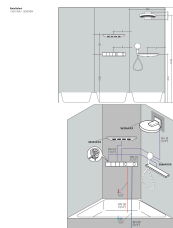

## Installatievoorbeelden

**i** Afmetingen kunnen variëren vanwege keramische toleranties die verband houden met het productieproces.

Merk hansgrohe  
Artikelnaam **RainSelect** inbouwdeel voor 3 functies  
Art.nr. 15311180  
Netto prijs 972,71 EUR

## Explosietekening voor bouwjaar: >10/17

Merk hansgrohe  
 Artikelnaam **RainSelect** inbouwdeel voor 3 functies  
 Art.nr. 15311180  
 Netto prijs 972,71 EUR

## Onderdelen voor bouwjaar: >10/17

Pos	Beschrijving	Art.nr.	Prijs
1	dichtmanchet	85401000	34,01
2	O-ring 15x2,5	98131000	3,12
3	O-ring 38x2,5	98198000	4,99
4	O-ring 34x2	98383000	4,99
5	huls	87898000	21,22
6	O-ring 20x2	98165000	3,12
7	O-ring 21,95x1,78	95169000	3,12
8	O-ring 20x1,5	98197000	3,12
9	O-ring 18x2	98181000	4,99
10	O-ring 13x2	98128000	3,12
a	verlengset 25 mm	93433000	312,42