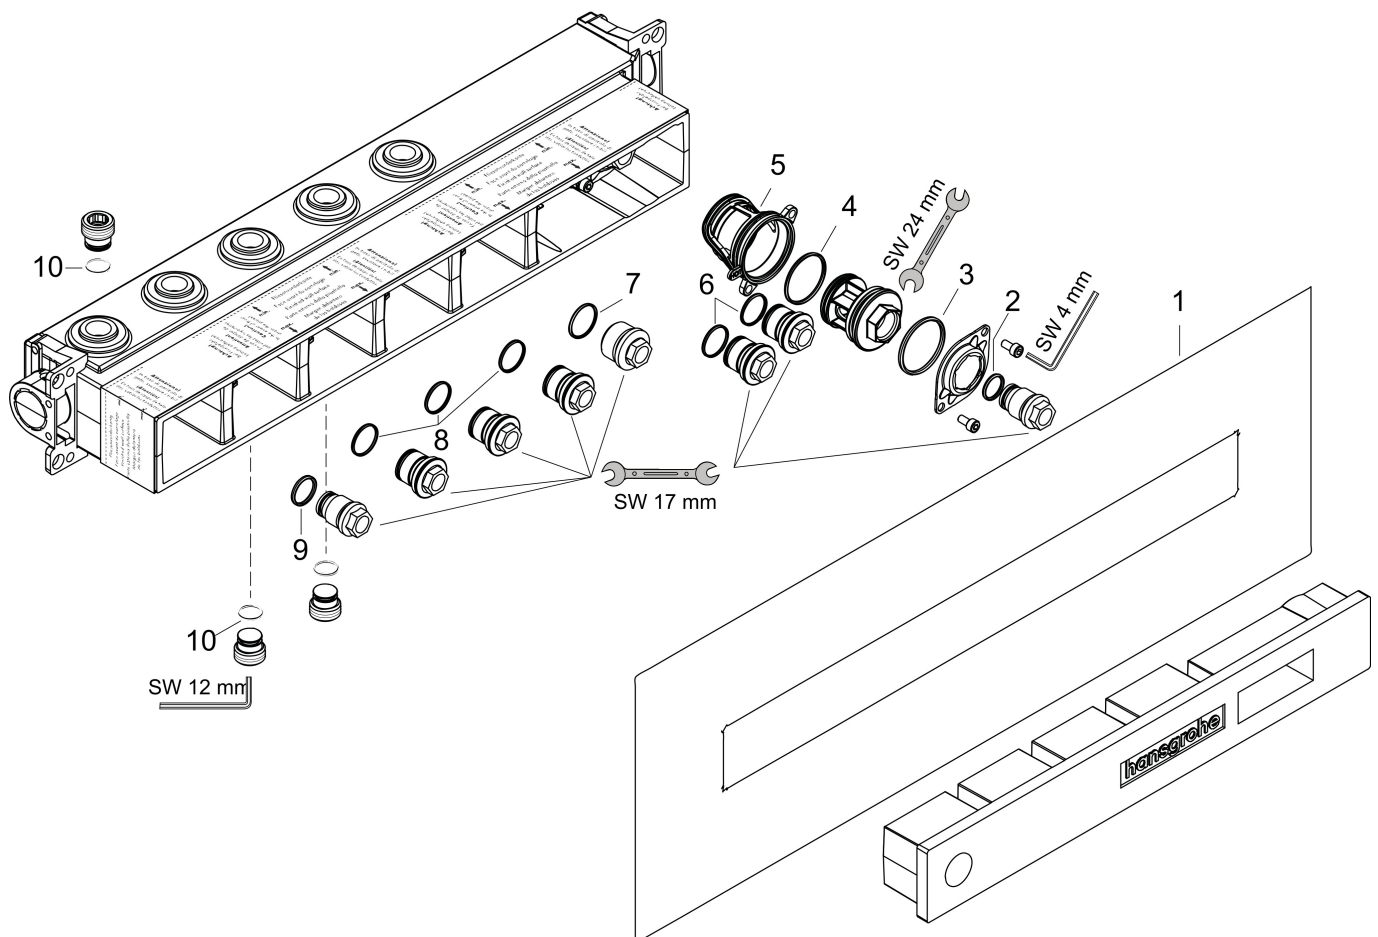

Merk	hansgrohe
Artikelnaam	<b>RainSelect</b> inbouwdeel voor 3 functies
Art.nr.	15311180
Netto prijs	972,71 EUR

## Installatievoorbeelden

**i** Afmetingen kunnen variëren vanwege keramische toleranties die verband houden met het productieproces.

Merk hansgrohe  
Artikelnaam **RainSelect** inbouwdeel voor 3 functies  
Art.nr. 15311180  
Netto prijs 972,71 EUR

## Explosietekening voor bouwjaar: >10/17

Merk hansgrohe  
 Artikelnaam **RainSelect** inbouwdeel voor 3 functies  
 Art.nr. 15311180  
 Netto prijs 972,71 EUR

## Onderdelen voor bouwjaar: >10/17

Pos	Beschrijving	Art.nr.	Prijs
1	dichtmanchet	85401000	34,01
2	O-ring 15x2,5	98131000	3,12
3	O-ring 38x2,5	98198000	4,99
4	O-ring 34x2	98383000	4,99
5	huls	87898000	21,22
6	O-ring 20x2	98165000	3,12
7	O-ring 21,95x1,78	95169000	3,12
8	O-ring 20x1,5	98197000	3,12
9	O-ring 18x2	98181000	4,99
10	O-ring 13x2	98128000	3,12
a	verlengset 25 mm	93433000	312,42