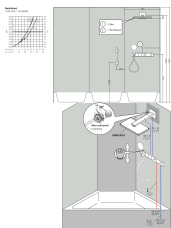

## Installatievoorbeelden

**i** Afmetingen kunnen variëren vanwege keramische toleranties die verband houden met het productieproces.

Merk hansgrohe  
Artikelnaam **RainSelect** inbouwdeel voor 3 functies  
Art.nr. 15311180  
Netto prijs 972,71 EUR

## Explosietekening voor bouwjaar: >10/17

Merk hansgrohe  
 Artikelnaam **RainSelect** inbouwdeel voor 3 functies  
 Art.nr. 15311180  
 Netto prijs 972,71 EUR

## Onderdelen voor bouwjaar: >10/17

Pos	Beschrijving	Art.nr.	Prijs
1	dichtmanchet	85401000	34,01
2	O-ring 15x2,5	98131000	3,12
3	O-ring 38x2,5	98198000	4,99
4	O-ring 34x2	98383000	4,99
5	huls	87898000	21,22
6	O-ring 20x2	98165000	3,12
7	O-ring 21,95x1,78	95169000	3,12
8	O-ring 20x1,5	98197000	3,12
9	O-ring 18x2	98181000	4,99
10	O-ring 13x2	98128000	3,12
a	verlengset 25 mm	93433000	312,42