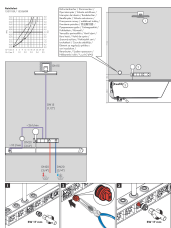

## Installatievoorbeelden

**i** Afmetingen kunnen variëren vanwege keramische toleranties die verband houden met het productieproces.

Merk hansgrohe  
Artikelnaam **RainSelect** inbouwdeel voor 3 functies  
Art.nr. 15311180  
Netto prijs 972,71 EUR

## Explosietekening voor bouwjaar: >10/17

Merk hansgrohe  
 Artikelnaam **RainSelect** inbouwdeel voor 3 functies  
 Art.nr. 15311180  
 Netto prijs 972,71 EUR

## Onderdelen voor bouwjaar: >10/17

Pos	Beschrijving	Art.nr.	Prijs
1	dichtmanchet	85401000	34,01
2	O-ring 15x2,5	98131000	3,12
3	O-ring 38x2,5	98198000	4,99
4	O-ring 34x2	98383000	4,99
5	huls	87898000	21,22
6	O-ring 20x2	98165000	3,12
7	O-ring 21,95x1,78	95169000	3,12
8	O-ring 20x1,5	98197000	3,12
9	O-ring 18x2	98181000	4,99
10	O-ring 13x2	98128000	3,12
a	verlengset 25 mm	93433000	312,42