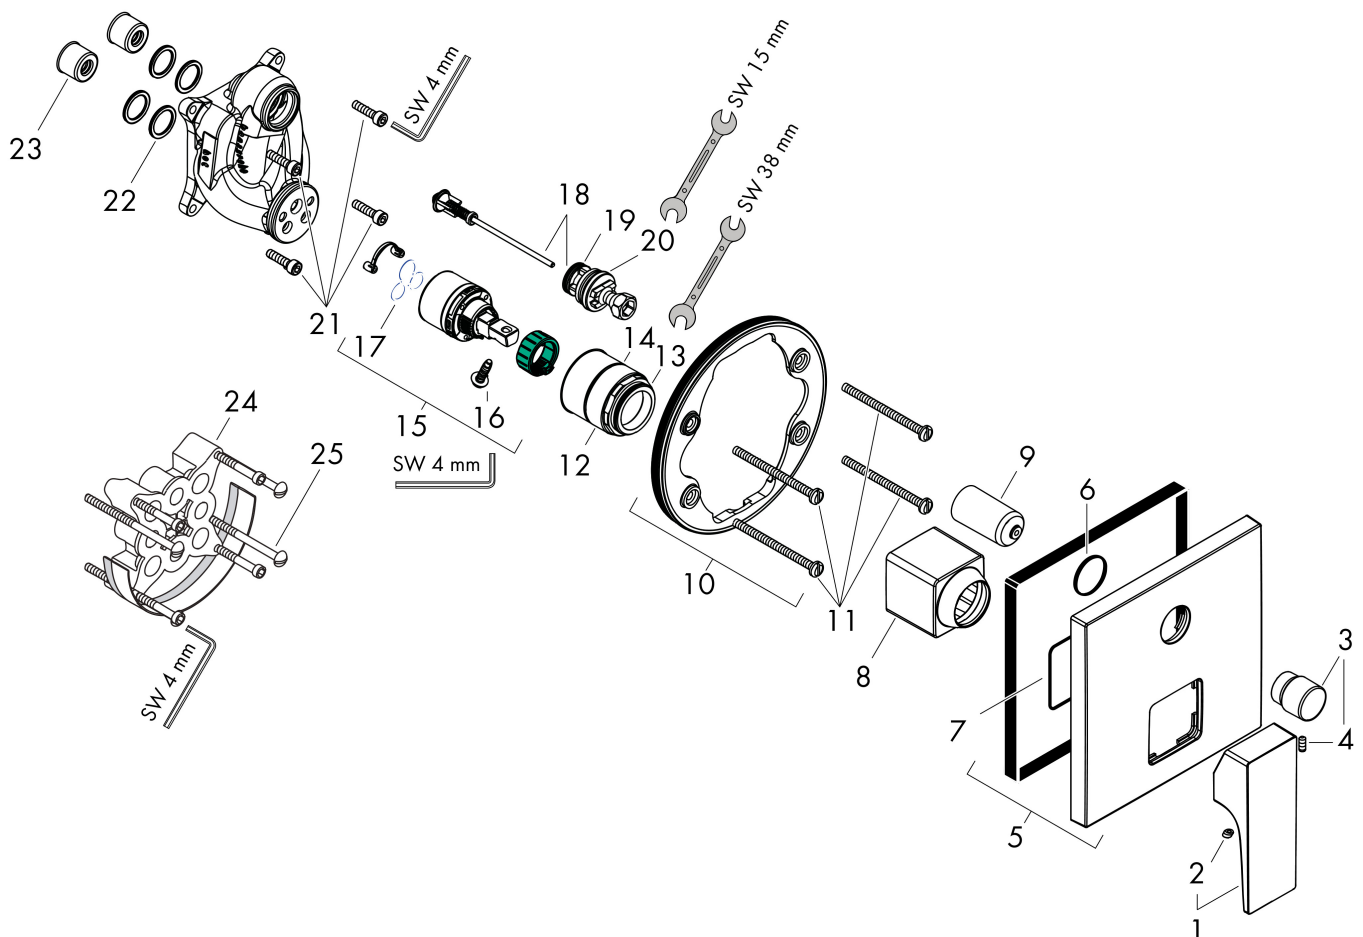

Merk hansgrohe
 Artikelnaam **Metropol** ééngreeps badmengkraan afbouwdeel met rechte greep
 Art.nr. 32545700
 Oppervlakte mat wit
 Netto prijs 439,41 EUR

Product foto

Kenmerken

- doorstroomhoeveelheid bovenste uitloop: 21 l/min
- waterdoorstroom onderuitgang: 29 l/min
- maximale doorstroomhoeveelheid bij 3 bar: 29 l/min
- keramisch kardoos
- temperatuurbegrenzing instelbaar
- omstelling met automatische reset
- aansluiting: inbouwdeel
- wandmontage

Maat tekeningen

Merk hansgrohe
 Artikelnaam **Metropol** ééngreeps badmengkraan afbouwdeel met rechte greep
 Art.nr. 32545700
 Oppervlakte mat wit
 Netto prijs 439,41 EUR

Stroomschema

Merk	hansgrohe
Artikelnaam	Metropol ééngreeps badmengkraan afbouwdeel met rechte greep
Art.nr.	32545700
Oppervlakte	mat wit
Netto prijs	439,41 EUR

Explosietekening voor bouwjaar: >11/19

Merk	hansgrohe
Artikelnaam	Metropol ééngreeps badmengkraan afbouwdeel met rechte greep
Art.nr.	32545700
Oppervlakte	mat wit
Netto prijs	439,41 EUR

Onderdelen voor bouwjaar: >11/19

Pos	Beschrijving	Art.nr.	Prijs
1	greep	93075700	81,12
2	greepstop	96338000	3,12
3	inbusschroef M4x10	97667000	3,12
4	trekknop	98795700	63,34
5	rozet 155 / 155 mm	93144700	100,36
6	O-ring 54x3	98436000	3,12
7	O-ring 23x3	98142000	3,12
8	huls	93143700	40,14
9	omstelhuls	98794700	40,14
10	rozetdrager	98793000	34,01
11	drager-schroef-set	96454000	8,01
12	moer	98796000	34,01
13	O-ring 30x1,5	98433000	3,12
14	O-ring 39x1,5	98400000	3,12
15	kardoes compl.	92730000	54,08
16	borgschroef	95140000	4,99
17	dichting	95008000	8,01
18	omstelling compl.	95014000	54,08
19	O-ring 16x2,3	98207000	3,12
20	O-ring 20x2,5	92602000	4,99
21	schroef-set	96525000	8,01
22	O-ring 16x2	98133000	3,12
23	slagdemper	94073000	21,22
24	verlengset 25 mm	13595000	56,64
25	drager-schroef-set	97747000	3,12
a	Basisset	01800180	153,75