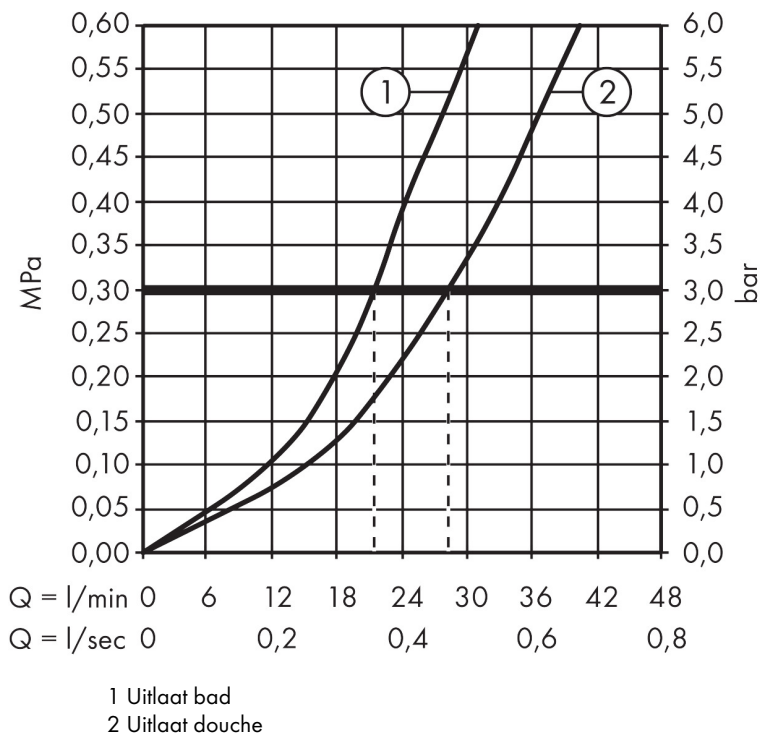

Merk hansgrohe
 Artikelnaam **Metropol** ééngreeps badmengkraan afbouwdeel met rechte greep
 Art.nr. 32545700
 Oppervlakte mat wit
 Netto prijs 439,41 EUR

Product foto

Kenmerken

- doorstroomhoeveelheid bovenste uitloop: 21 l/min
- waterdoorstroom onderuitgang: 29 l/min
- maximale doorstroomhoeveelheid bij 3 bar: 29 l/min
- keramisch kardoos
- temperatuurbegrenzing instelbaar
- omstelling met automatische reset
- aansluiting: inbouwdeel
- wandmontage

Maat tekeningen

Merk hansgrohe
 Artikelnaam **Metropol** ééngreeps badmengkraan afbouwdeel met rechte greep
 Art.nr. 32545700
 Oppervlakte mat wit
 Netto prijs 439,41 EUR

Stroomschema

Merk	hansgrohe
Artikelnaam	Metropol ééngreeps badmengkraan afbouwdeel met rechte greep
Art.nr.	32545700
Oppervlakte	mat wit
Netto prijs	439,41 EUR

Explosietekening voor bouwjaar: >11/19

Merk	hansgrohe
Artikelnaam	Metropol ééngreeps badmengkraan afbouwdeel met rechte greep
Art.nr.	32545700
Oppervlakte	mat wit
Netto prijs	439,41 EUR

Onderdelen voor bouwjaar: >11/19