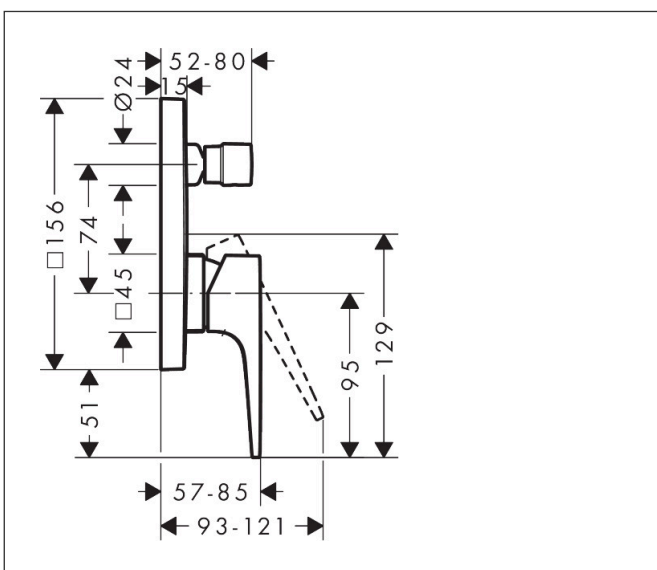

Merk hansgrohe
 Artikelnaam **Metropol** ééngreeps badmengkraan afbouwdeel met rechte greep
 Art.nr. 32545700
 Oppervlakte mat wit
 Netto prijs 439,41 EUR

Product foto

Kenmerken

- doorstroomhoeveelheid bovenste uitloop: 21 l/min
- waterdoorstroom onderuitgang: 29 l/min
- maximale doorstroomhoeveelheid bij 3 bar: 29 l/min
- keramisch kardoos
- temperatuurbegrenzing instelbaar
- omstelling met automatische reset
- aansluiting: inbouwdeel
- wandmontage

Maat tekeningen

Merk hansgrohe
 Artikelnaam **Metropol** ééngreeps badmengkraan afbouwdeel met rechte greep
 Art.nr. 32545700
 Oppervlakte mat wit
 Netto prijs 439,41 EUR

Stroomschema

Merk	hansgrohe
Artikelnaam	Metropol ééngreeps badmengkraan afbouwdeel met rechte greep
Art.nr.	32545700
Oppervlakte	mat wit
Netto prijs	439,41 EUR

Explosietekening voor bouwjaar: >11/19

Merk	hansgrohe
Artikelnaam	Metropol ééngreeps badmengkraan afbouwdeel met rechte greep
Art.nr.	32545700
Oppervlakte	mat wit
Netto prijs	439,41 EUR

Onderdelen voor bouwjaar: >11/19

Pos	Beschrijving	Art.nr.	Prijs
1	greep	93075700	81,12
2	greepstop	96338000	3,12
3	inbusschroef M4x10	97667000	3,12
4	trekknop	98795700	63,34
5	rozet 155 / 155 mm	93144700	100,36
6	O-ring 54x3	98436000	3,12
7	O-ring 23x3	98142000	3,12
8	huls	93143700	40,14
9	omstelhuls	98794700	40,14
10	rozetdrager	98793000	34,01
11	drager-schroef-set	96454000	8,01
12	moer	98796000	34,01
13	O-ring 30x1,5	98433000	3,12
14	O-ring 39x1,5	98400000	3,12
15	kardoes compl.	92730000	54,08
16	borgschroef	95140000	4,99
17	dichting	95008000	8,01
18	omstelling compl.	95014000	54,08
19	O-ring 16x2,3	98207000	3,12
20	O-ring 20x2,5	92602000	4,99
21	schroef-set	96525000	8,01
22	O-ring 16x2	98133000	3,12
23	slagdemper	94073000	21,22
24	verlengset 25 mm	13595000	56,64
25	drager-schroef-set	97747000	3,12
a	Basisset	01800180	153,75