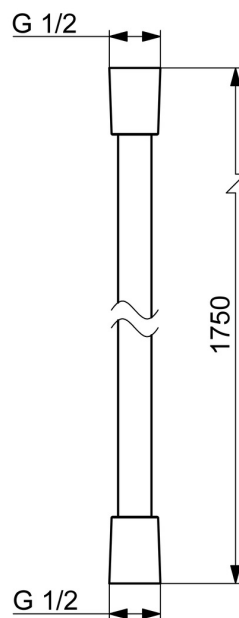

EAN: 4015474128163  
[static.hansa.com/54120300](https://static.hansa.com/54120300)

- Badkamer
- Hulpuitrustingen
- Satijn
- Twist guard, draaibeveiliging voor doucheslang

### Technische eigenschappen

Aansluitmaat	G1/2
Lengte / Hoogte	1750 mm
Materiaal	Composite