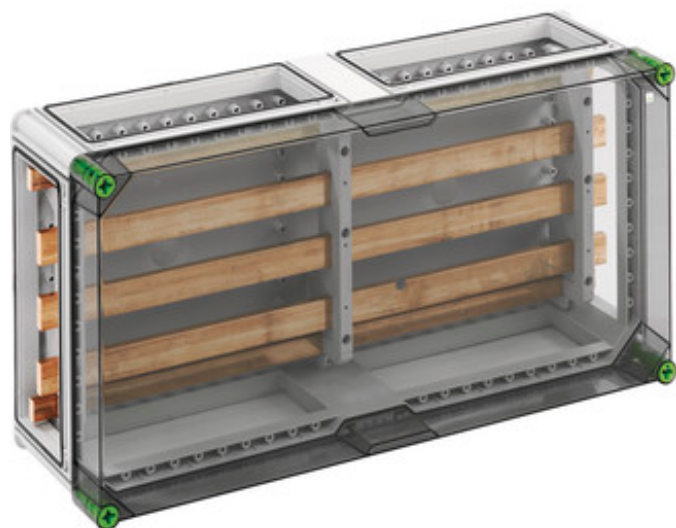

### GSi 456-Q

railkast

**CUSTOMIZABLE**

320 x 640 x 179 mm

Artikelnummer: 04045601

Railkast - Industrie kwaliteit IQ -, 5-polig, 630A, met Cu-rail, 30 x 10 mm, PE: 12 x 10 mm, N: 25 x 10 mm, 60 mm railafstand, zonder klem, naar eigen inzicht in te delen, met transparant deksel, incl. 4 x koppelstuk voor behuizingen (GGV), L1...L3: 30 x 10 mm

met transparant deksel

### Afmetingen

Breedte:	320 mm
Lengte:	640 mm
Hoogte:	179 mm

### Materiaal

Kast:	Polycarbonaat, glasvezelversterkt
Deksel:	Polycarbonaat
Dichting:	Polyurethaan
Dekselschroef:	Polyamide 6, glasvezelversterkt