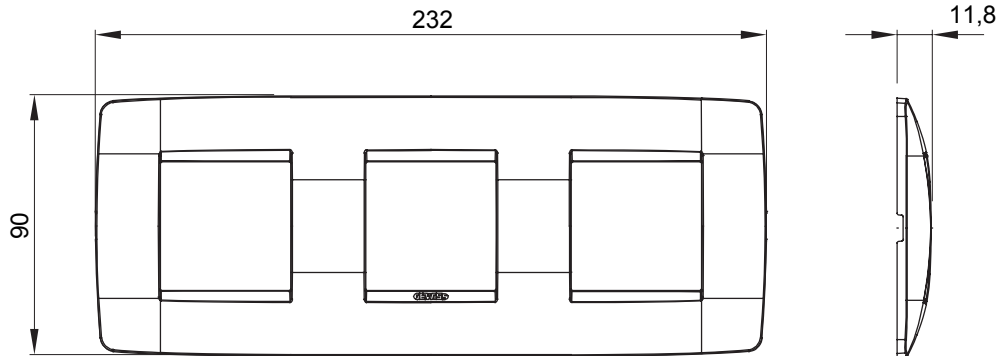

Serie van ChoruSmart huishoudelijke platen, gemaakt in een brede verscheidenheid aan vormen, kleuren, materialen en afwerkingen. Ze omvat vijf verschillende vormen (ONE, GEO, EGO, LUX, ICE en ICE Touch) voor rechthoekige dozen met een capaciteit tot 12 modules en drie verschillende vormen (ONE International, GEO International en LUX International) geschikt voor ronde/vierkante dozen, zowel enkelvoudig als gecombineerd in horizontale en verticale configuraties, met een capaciteit van 2 tot 2+2+2+2 modules. Alle platen van de ChoruSmart huishoudelijke serie gebruiken dezelfde steunen, zonder de behoefte aan aanvullende adapters. De serie omvat ook blanco platen, waterdichte IP55-platen en contourplaten.

Familie	ONE International	Omschrijving	2+2+2 modules
Type	Horizontaal	Kleur	Goud
Materiaal	Technopolymeer	Afwerking	Dekkende afwerking
Voor ondersteuning codes	GW16821, GW16822, GW16823, GW16821N, GW16822N	Voor doos	Rond/vierkant
Gloedraadtest	650 °C	Thermodruk met kogel	70 °C
Standaard	EN 60669-1	Electrocod	0110

DIMENSIONAL

TECHNICAL SYMBOLOGY

STANDARDS/APPROVALS