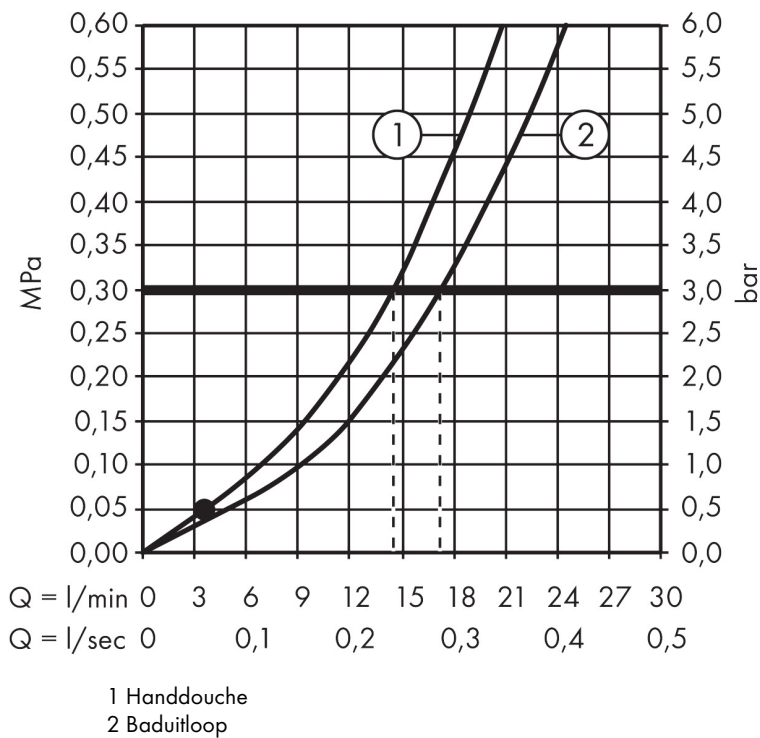

Merk hansgrohe
Artikelnaam **Logis** 3-gats badrandmengkraan afbouwdeel
Art.nr. 71310000
Oppervlakte chroom
Netto prijs 587,02 EUR

Stroomschema