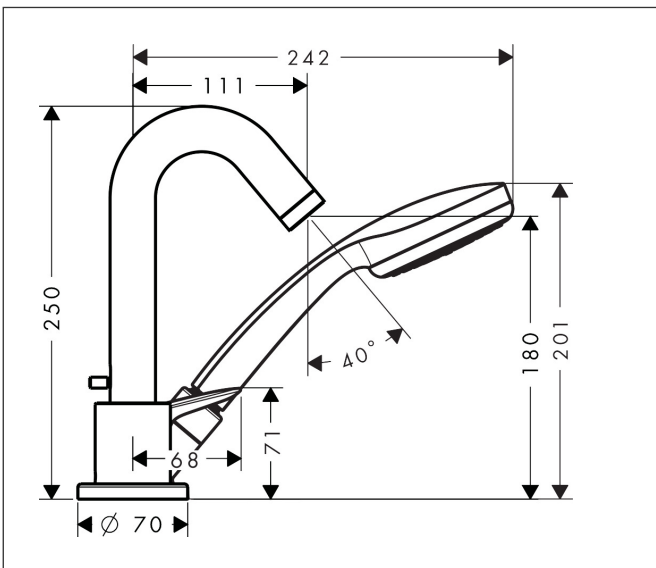

Merk	hansgrohe
Artikelnaam	Logis 3-gats badrandmengkraan afbouwdeel
Art.nr.	71310000
Oppervlakte	chrom
Netto prijs	587,02 EUR

Product foto

Kenmerken

- voorsprong uitloop 111 mm
- straalsoort mengkraan: normale straal
- straalsoort handdouche: Rain
- maximale uittreklengte handdouche: 1,10 m
- maximale doorstroomhoeveelheid bij 3 bar: 18 l/min
- keramisch kardoos
- temperatuurbegrenzing instelbaar
- aansluiting: inbouwdeel
- montage op badrand

Maat tekeningen

Technologie

Straalsoorten

Merk	hansgrohe
Artikelnaam	Logis 3-gats badrandmengkraan afbouwdeel
Art.nr.	71310000
Oppervlakte	chrom
Netto prijs	587,02 EUR

Benodigde onderdelen

Product foto	Artikelnaam	Art.nr.	Prijs
	hansgrohe inbouwdeel voor 3-gats ééngreeps badrandmengkraan	13437180	901,57