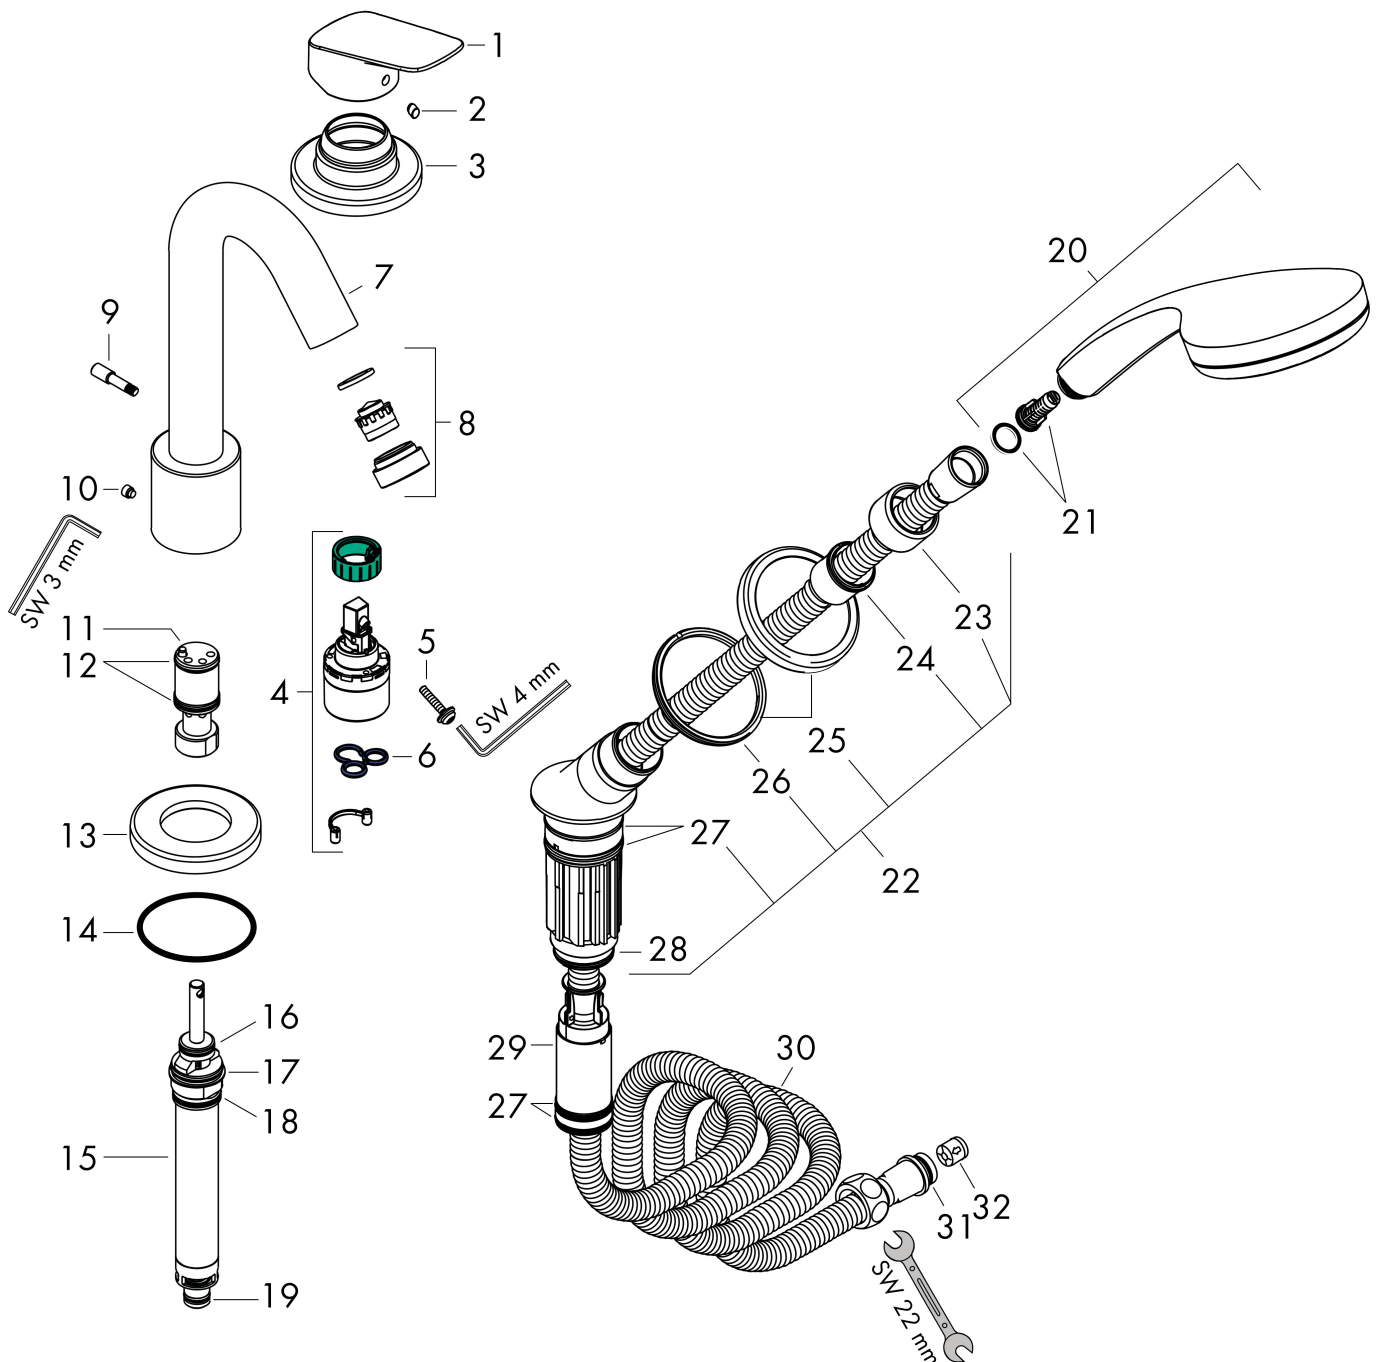

Merk	hansgrohe
Artikelnaam	Logis 3-gats badrandmengkraan afbouwdeel
Art.nr.	71310000
Oppervlakte	chrom
Netto prijs	587,02 EUR

Explosietekening voor bouwjaar: >01/15