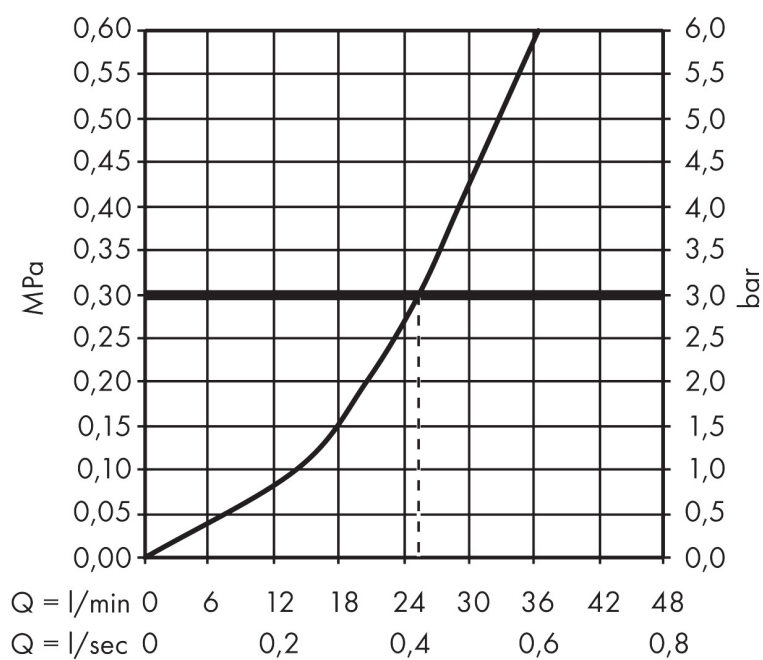

Merk AXOR
Artikelnaam **AXOR Citterio** thermostaat afbouwdeel met stopkraan, rechte greep
Art.nr. 39700000
Oppervlakte chroom
Netto prijs 1.053,60 EUR

Stroomschema