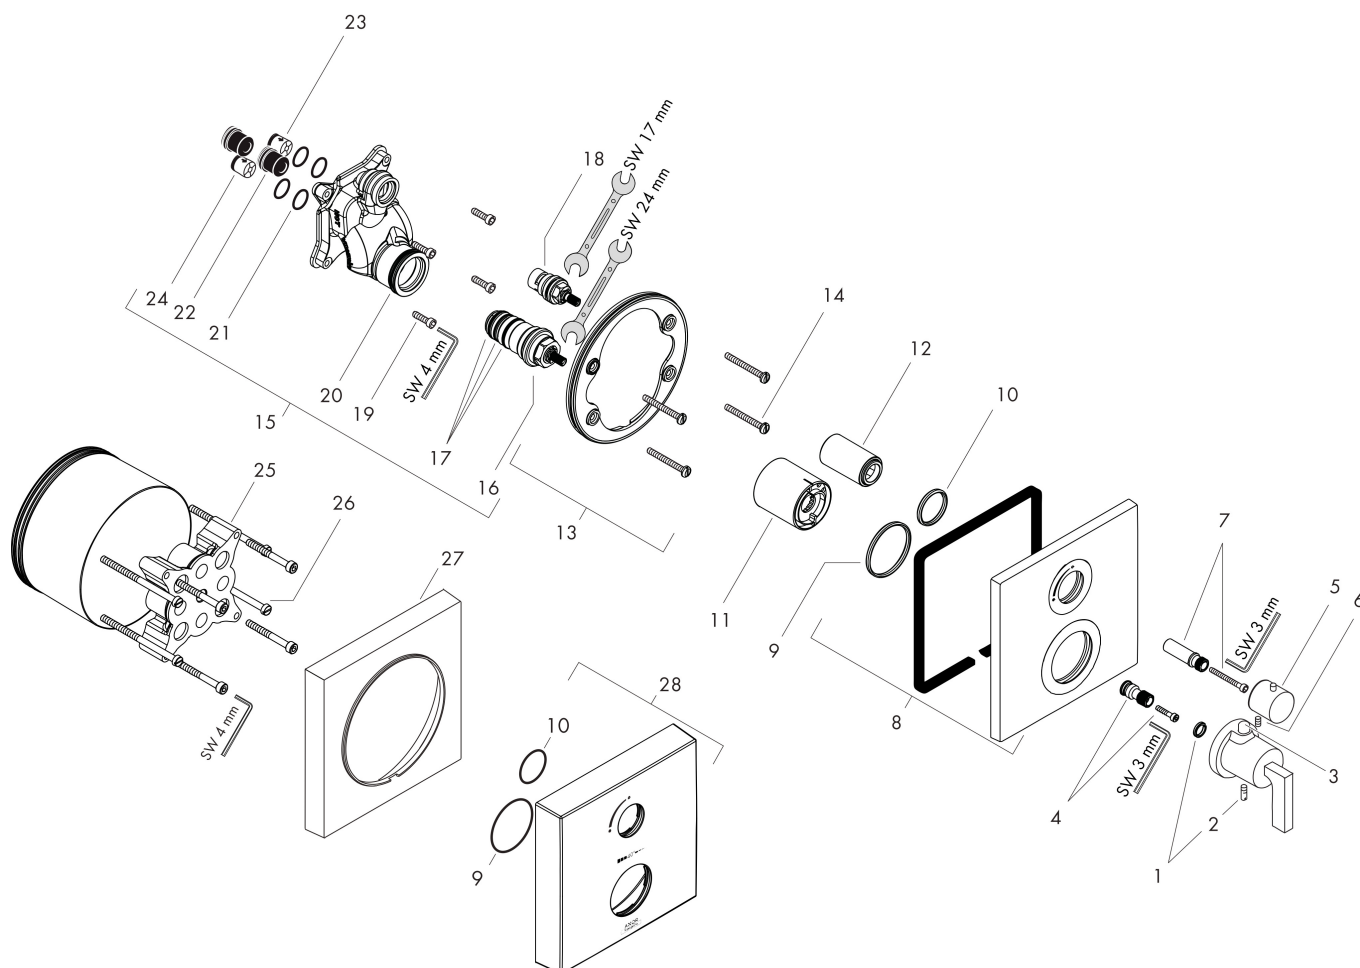

Maat tekeningen

Technologie

Certificaat

Merk	AXOR
Artikelnaam	AXOR Citterio thermostaat afbouwdeel met stopkraan, rechte greep
Art.nr.	39700000
Oppervlakte	chrom
Netto prijs	1.053,60 EUR

Benodigde onderdelen

Product foto	Artikelnaam	Art.nr.	Prijs
	AXOR Inbouwdeel	01400180	130,00
	hansgrohe Adapterplaat voor iBox Universal 2	13588000	33,03

Merk AXOR
Artikelnaam **AXOR Citterio** thermostaat afbouwdeel met stopkraan, rechte greep
Art.nr. 39700000
Oppervlakte chroom
Netto prijs 1.053,60 EUR

Stroomschema

Merk	AXOR
Artikelnaam	AXOR Citterio thermostaat afbouwdeel met stopkraan, rechte greep
Art.nr.	39700000
Oppervlakte	chrom
Netto prijs	1.053,60 EUR

Explosietekening voor bouwjaar: >06/23

Merk	AXOR
Artikelnaam	AXOR Citterio thermostaat afbouwdeel met stopkraan, rechte greep
Art.nr.	39700000
Oppervlakte	chrom
Netto prijs	1.053,60 EUR

Onderdelen voor bouwjaar: >06/23

Pos	Beschrijving	Art.nr.	Prijs
1	thermostaatgreep	39994000	66,87
2	inbusschroef M5x10	97672000	3,12
3	drukknop rood	97212000	21,22
4	greepadapter	96435000	17,26
5	greep	96520000	54,08
6	inbusschroef M4x8	97669000	3,12
7	greepadapter	96451000	13,21
8	rozet	96751000	95,16
9	O-ring 48x3	95508000	3,12
10	O-ring 29x3	98371000	4,99
11	huls	96439000	34,01
12	huls	96446000	26,73
13	rozetdrager	98793000	34,01
14	drager-schroef-set	96454000	8,01
15	funktieblok compl.	92760000	236,70
16	temperatuur regeleenheid	94282000	118,25
17	dichtingsset	95037000	42,22
18	bovendeel rechts sluitend	94009000	34,01
19	schroef-set	96525000	8,01
20	O-ring 39x2	98158000	3,12
21	O-ring 16x2	98133000	3,12
22	slagdemper	94073000	21,22
23	terugslagklepset DW 15	94074000	13,21
24	terugslagklep (drukbestendig tot 2 MPa)	92594000	13,21
25	verlengset 25 mm	13595000	56,64
26	drager-schroef-set	97747000	3,12
27	verlengset 22 mm	97407000	73,33
28	rozet hoogte = 33 mm (bij geringe inbouwdiepte)	14970000	87,42
a	Basisset	01800180	153,75
b	Basisset	01500180	130,00
c	adapterset	13588000	33,03