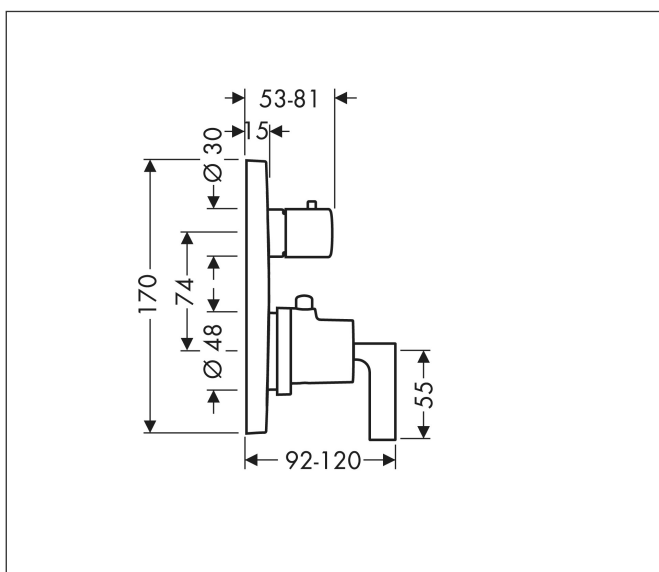

Merk	AXOR
Artikelnaam	AXOR Citterio thermostaat afbouwdeel met stopkraan, rechte greep
Art.nr.	39700000
Oppervlakte	chrom
Netto prijs	1.053,60 EUR

Product foto

Kenmerken

- thermostaatkardoes, keramische kranen 90°
- maximale doorstroomhoeveelheid bij 3 bar: 26 l/min
- Veiligheidsblokkering bij 40°C
- temperatuurbegrenzing instelbaar
- aansluiting: inbouwdeel

Maat tekeningen

Technologie

Certificaat

Merk	AXOR
Artikelnaam	AXOR Citterio thermostaat afbouwdeel met stopkraan, rechte greep
Art.nr.	39700000
Oppervlakte	chrom
Netto prijs	1.053,60 EUR

Benodigde onderdelen

Onderdelen voor bouwjaar: >06/23

Pos	Beschrijving	Art.nr.	Prijs
1	thermostaatgreep	39994000	66,87
2	inbusschroef M5x10	97672000	3,12
3	drukknop rood	97212000	21,22
4	greepadapter	96435000	17,26
5	greep	96520000	54,08
6	inbusschroef M4x8	97669000	3,12
7	greepadapter	96451000	13,21
8	rozet	96751000	95,16
9	O-ring 48x3	95508000	3,12
10	O-ring 29x3	98371000	4,99
11	huls	96439000	34,01
12	huls	96446000	26,73
13	rozetdrager	98793000	34,01
14	drager-schroef-set	96454000	8,01
15	funktieblok compl.	92760000	236,70
16	temperatuur regeleenheid	94282000	118,25
17	dichtingsset	95037000	42,22
18	bovendeel rechts sluitend	94009000	34,01
19	schroef-set	96525000	8,01
20	O-ring 39x2	98158000	3,12
21	O-ring 16x2	98133000	3,12
22	slagdemper	94073000	21,22
23	terugslagklepset DW 15	94074000	13,21
24	terugslagklep (drukbestendig tot 2 MPa)	92594000	13,21
25	verlengset 25 mm	13595000	56,64
26	drager-schroef-set	97747000	3,12
27	verlengset 22 mm	97407000	73,33
28	rozet hoogte = 33 mm (bij geringe inbouwdiepte)	14970000	87,42
a	Basisset	01800180	153,75
b	Basisset	01500180	130,00
c	adapterset	13588000	33,03