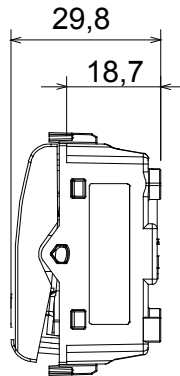

DIMENSIONAL