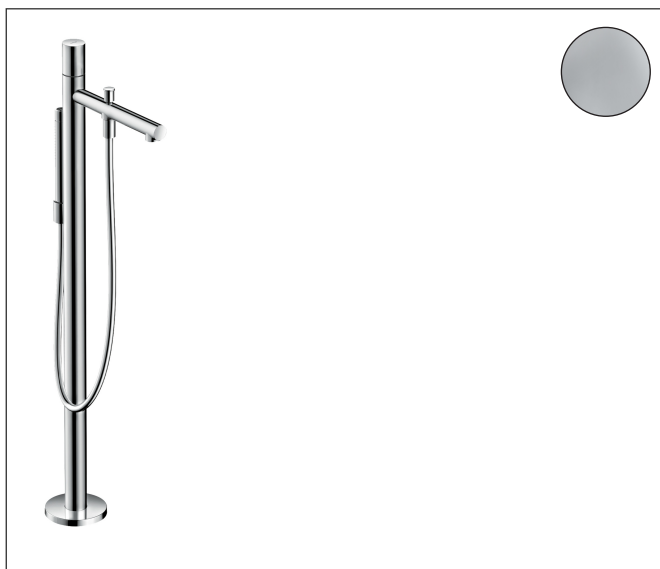

Merk	AXOR
Artikelnaam	<b>AXOR Uno</b> ééngreeps badmengkraan vloergemonteerd vloermontage met zero-greep
Art.nr.	45416000
Oppervlakte	chrom
Netto prijs	2.423,34 EUR

## Product foto

## Kenmerken

- voorsprong uitloop 244 mm
- straalsoort mengkraan: normale straal
- straalsoort handdouche: Rain, MonoRain
- maximale doorstroomhoeveelheid bij 3 bar: 18 l/min
- keramisch kardoos
- temperatuurbegrenzing instelbaar
- omstelling met automatische reset
- aansluiting: inbouwdeel
- opbouwmontage
- geen extra onderhoudsopening nodig