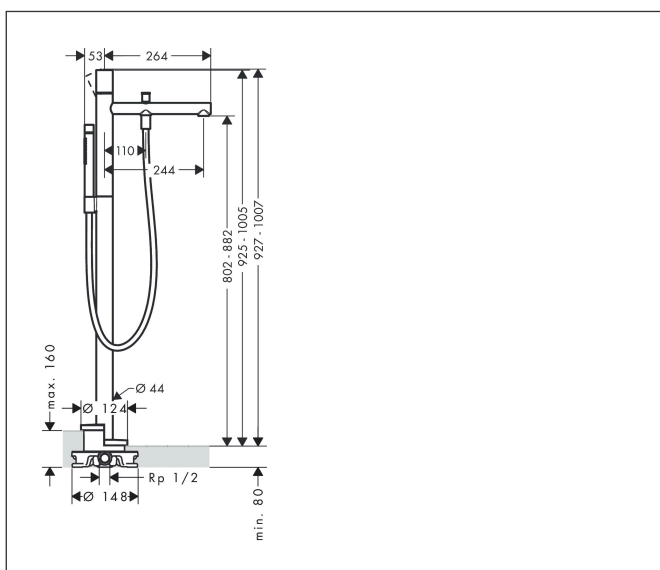

Merk	AXOR
Artikelnaam	<b>AXOR Uno</b> ééngreeps badmengkraan vloergemonteerd vloermontage met zero-greep
Art.nr.	45416000
Oppervlakte	chrom
Netto prijs	2.423,34 EUR

## Kenmerken

- voorsprong uitloop 244 mm
- straalsoort mengkraan: normale straal
- straalsoort handdouche: Rain, MonoRain
- maximale doorstroomhoeveelheid bij 3 bar: 18 l/min
- keramisch kardoos
- temperatuurbegrenzing instelbaar
- omstelling met automatische reset
- aansluiting: inbouwdeel
- opbouwmontage
- geen extra onderhoudsopening nodig

## Maat tekeningen