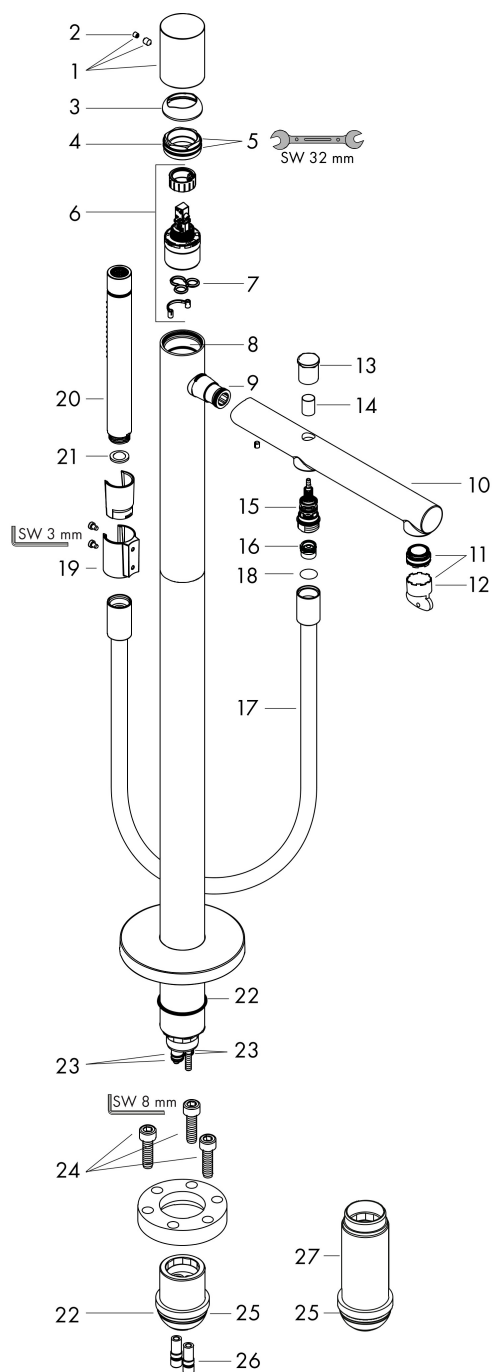

Merk	AXOR
Artikelnaam	AXOR Uno ééngreeps badmengkraan vloergemonteerd vloermontage met zero-greep
Art.nr.	45416000
Oppervlakte	chrom
Netto prijs	2.423,34 EUR

Explosietekening voor bouwjaar: >04/17