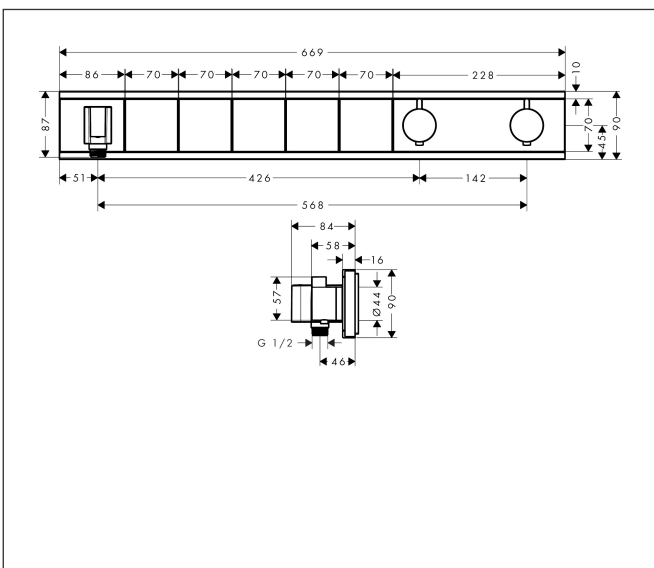

Merk	hansgrohe
Artikelnaam	RainSelect thermostaat afbouwdeel voor 5 functies
Art.nr.	15358000
Oppervlakte	chrom
Netto prijs	2.507,48 EUR

Product foto

Kenmerken

- bestaat uit: thermostaat, douchehouder
- gelijktijdig gebruik van verschillende functies
- Select-knop aan/uit bediening voor 5 functies
- afhankelijk van volumestroom en installatie ca. 50% verlaging van de doorstroom en geïntegreerde uitschakelfunctie
- thermostaatkardoes, start-/stopkraan
- maximale doorstroomhoeveelheid bij 3 bar: 38 l/min
- doorstroom per functie: 26 l/min
- doorstroomhoeveelheid door gelijktijdig gebruik van alle functies: 38 l/min
- Veiligheidsblokkering bij 40°C
- temperatuurbegrenzing instelbaar
- voor doucheslangen met een conische moer
- aansluiting: inbouwdeel
- thermostaat wordt geleverd met de volgende druknop(pen): handdouche, waterval, Rain groot, MonoRain, zijdouche

Maat tekeningen

Technologie

Certificaat

Merk hansgrohe
 Artikelnaam **RainSelect** thermostaat afbouwdeel voor 5 functies
 Art.nr. 15358000
 Oppervlakte chroom
 Netto prijs 2.507,48 EUR

Benodigde onderdelen

Product foto	Artikelnaam	Art.nr.	Prijs
	hansgrohe inbouwdeel voor 5 functies	15313180	1.250,66

Merk	hansgrohe
Artikelnaam	RainSelect thermostaat afbouwdeel voor 5 functies
Art.nr.	15358000
Oppervlakte	chrom
Netto prijs	2.507,48 EUR