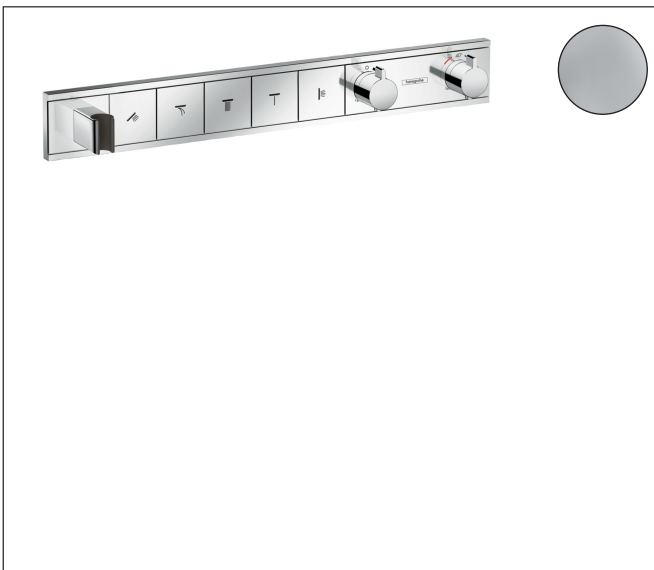

Merk	hansgrohe
Artikelnaam	RainSelect thermostaat afbouwdeel voor 5 functies
Art.nr.	15358000
Oppervlakte	chrom
Netto prijs	2.507,48 EUR

Product foto

Kenmerken

- bestaat uit: thermostaat, douchehouder
- gelijktijdig gebruik van verschillende functies
- Select-knop aan/uit bediening voor 5 functies
- afhankelijk van volumestroom en installatie ca. 50% verlaging van de doorstroom en geïntegreerde uitschakelfunctie
- thermostaatkardoes, start-/stopkraan
- maximale doorstroomhoeveelheid bij 3 bar: 38 l/min
- doorstroom per functie: 26 l/min
- doorstroomhoeveelheid door gelijktijdig gebruik van alle functies: 38 l/min
- Veiligheidsblokkering bij 40°C
- temperatuurbegrenzing instelbaar
- voor doucheslangen met een conische moer
- aansluiting: inbouwdeel
- thermostaat wordt geleverd met de volgende druknop(pen): handdouche, waterval, Rain groot, MonoRain, zijdouche

Maat tekeningen

Technologie

Certificaat

Merk hansgrohe
 Artikelnaam **RainSelect** thermostaat afbouwdeel voor 5 functies
 Art.nr. 15358000
 Oppervlakte chroom
 Netto prijs 2.507,48 EUR

Benodigde onderdelen

Product foto	Artikelnaam	Art.nr.	Prijs
	hansgrohe inbouwdeel voor 5 functies	15313180	1.250,66

Merk	hansgrohe
Artikelnaam	RainSelect thermostaat afbouwdeel voor 5 functies
Art.nr.	15358000
Oppervlakte	chrom
Netto prijs	2.507,48 EUR

Installatievoorbeelden

i Afmetingen kunnen variëren vanwege keramische toleranties die verband houden met het productieproces.

Merk hansgrohe
 Artikelnaam **RainSelect** thermostaat afbouwdeel voor 5 functies
 Art.nr. 15358000
 Oppervlakte chroom
 Netto prijs 2.507,48 EUR