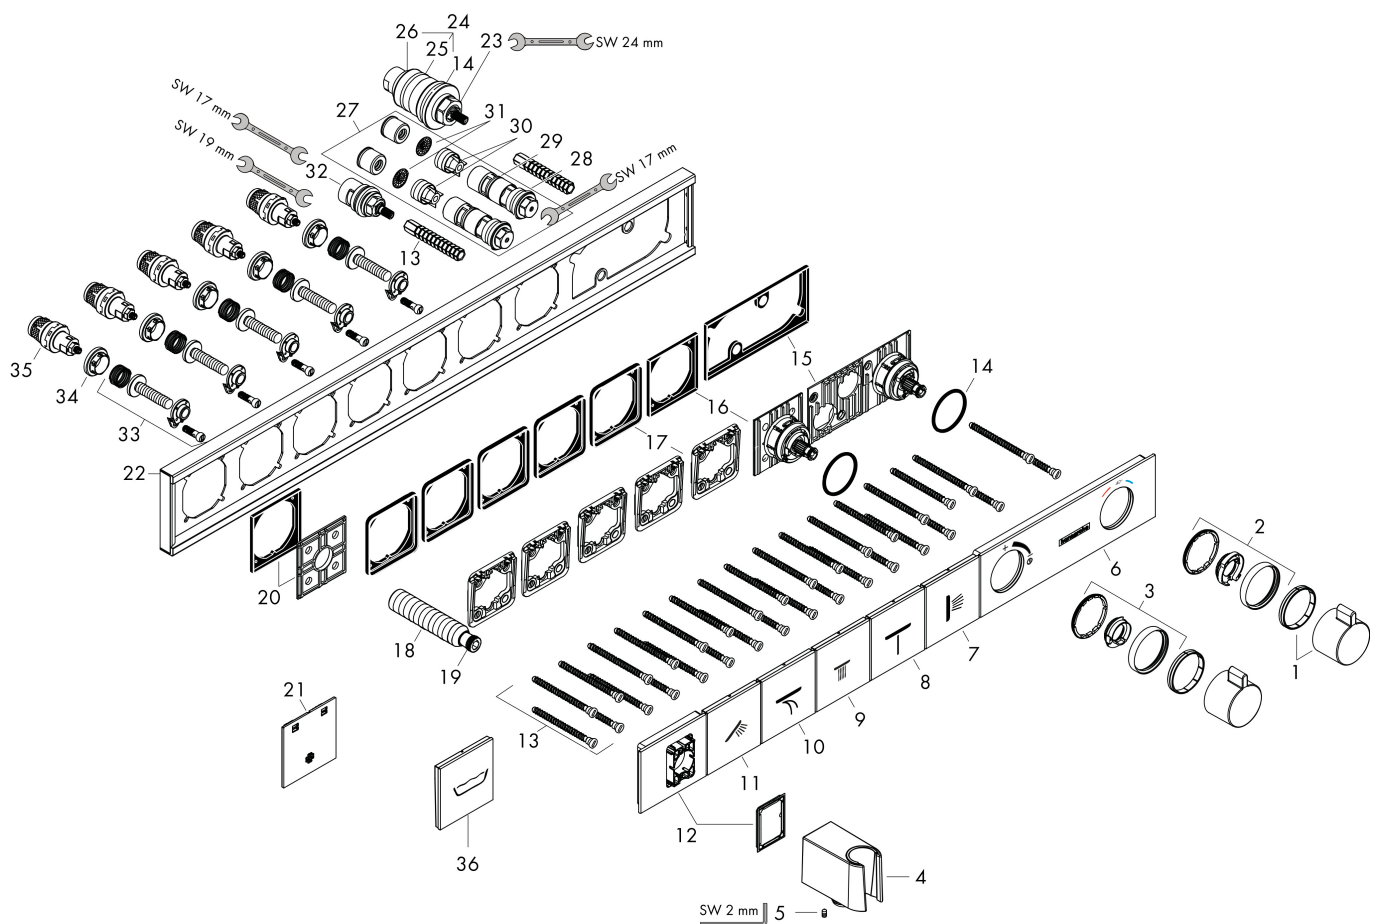

Merk hansgrohe
Artikelnaam **RainSelect** thermostaat afbouwdeel voor 5 functies
Art.nr. 15358000
Oppervlakte chroom
Netto prijs 2.507,48 EUR

Explosietekening voor bouwjaar: >11/22

Merk hansgrohe
Artikelnaam **RainSelect** thermostaat afbouwdeel voor 5 functies
Art.nr. 15358000
Oppervlakte chroom
Netto prijs 2.507,48 EUR

Onderdelen voor bouwjaar: >11/22

Pos	Beschrijving	Art.nr.	Prijs
1	thermostaatgreep	92215000	54,08
2	aanslagring	93112000	26,73
3	aanslagring	93113000	26,73
4	douchehouder compl.	94695000	66,87
5	inbusschroef M4x8	97669000	3,12
6	afdekkap	93105000	153,50
7	symbool Zijdouches	93304000	66,87
8	symbool Mono	93306000	66,87
9	symbool Hoofdouche Rain groot	93107000	66,87
10	symbool Watervalstraal	93305000	66,87
11	symbool Handdouche	93106000	66,87
12	afdekkap	93108000	95,16
13	bevestigingsmateriaal	93102000	21,22
14	O-ring 38x2,5	98198000	4,99
15	greepadapter	93109000	21,22
16	greepadapter	93315000	42,22
17	wandhouder	93111000	10,82
18	aansluiting G½	93830000	42,22
19	O-ring 11x2	98127000	3,12
20	wandhouder	93314000	21,22
21	montagehulp	93417000	4,99
22	rozet	93318000	380,02
23	temperatuur regeleenheid	96633000	118,25
24	dichtingsset	96636000	42,22
25	O-ring 34x2	98383000	4,99
26	O-ring 26x2	98147000	3,12
27	service eenheid	93406000	81,54
28	O-ring 20x2	98165000	3,12
29	O-ring 20x1,5	98197000	3,12
30	terugslagklep	96655000	10,82
31	zeef	97367000	8,01
32	bovendeel	98536000	66,87
33	Select-Adapter	93103000	21,22
34	moer	98368000	10,82