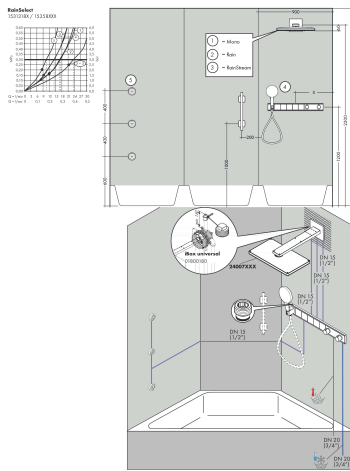

Merk	hansgrohe
Artikelnaam	RainSelect thermostaat afbouwdeel voor 5 functies
Art.nr.	15358000
Oppervlakte	chrom
Netto prijs	2.507,48 EUR

Installatievoorbeelden

i Afmetingen kunnen variëren vanwege keramische toleranties die verband houden met het productieproces.