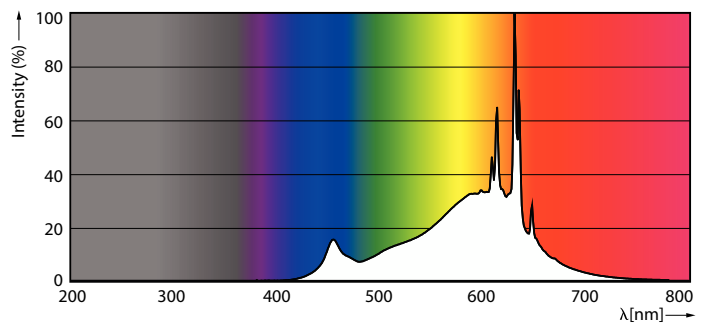

Spectral Power Distribution Colour - CorePro LEDcapsuleLV 2.4-28W G4micro 827