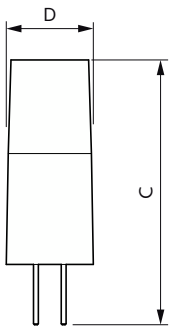

CorePro LEDcapsule LV

Lampvorm	Capsule
Nettogewicht (per stuk)	0,004 kg
Keurmerken en classificaties	
Energie-efficiëntieklasse	E
Geschikt voor accentverlichting	Nee
Energieverbruik kWh/1.000 uur	3 kWh
EPREL-registratienummer	1879161
CE-markering	Ja
Conform EU RoHS-richtlijn	Ja
EyeComfort	Ja
Flikkerwaarde (PstLM)	1
Stroboscoopeffectwaarde (SVM)	0,4
Bereik omgevingstemperatuur	-20 tot +45 °C

Toepassingsomstandigheden

kan dit worden gebruikt in gesloten armaturen No

Maatschets