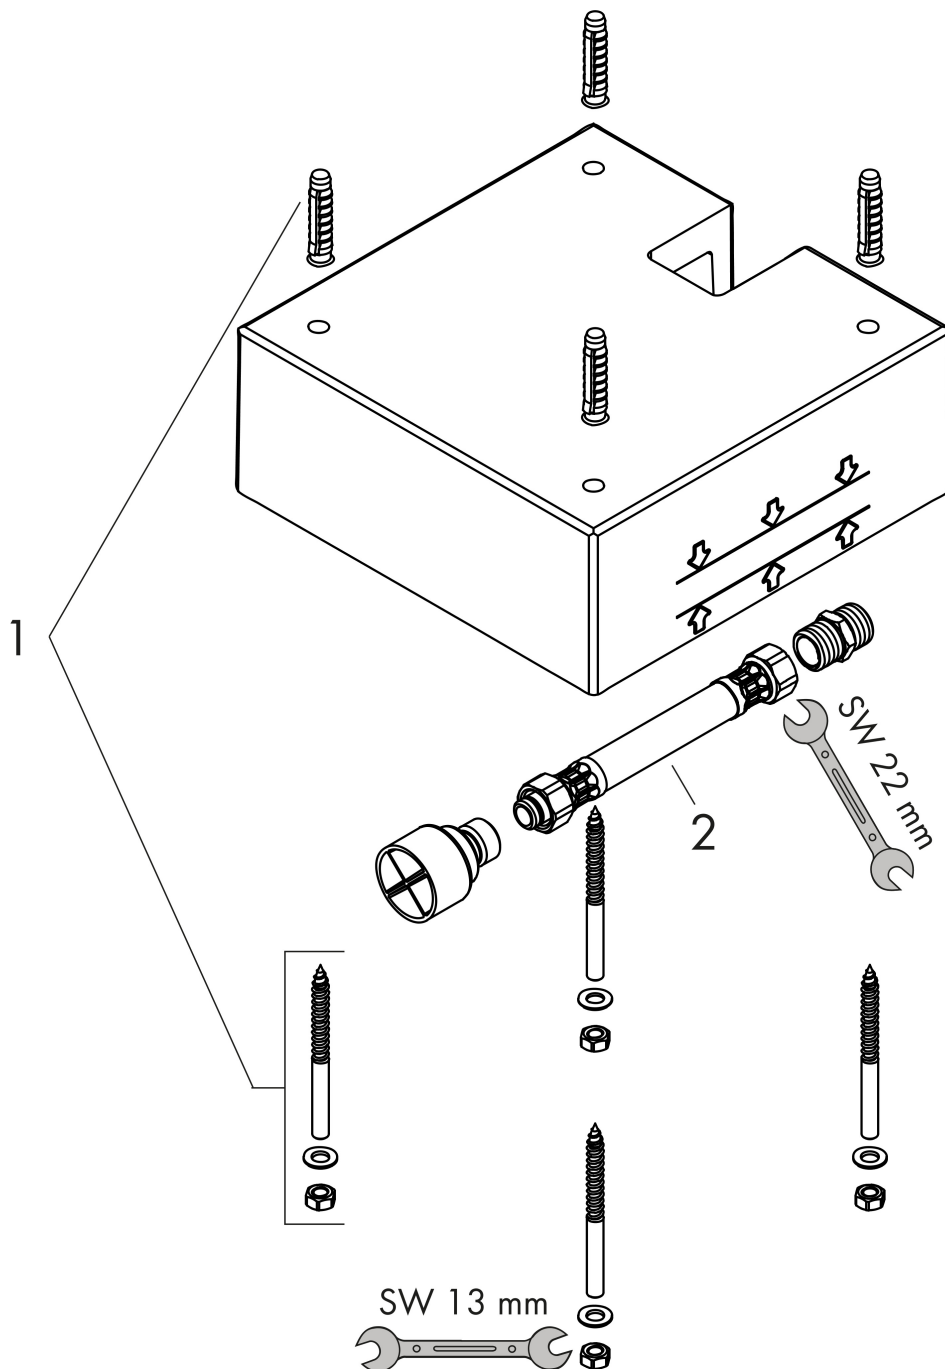

Merk	hansgrohe
Artikelnaam	Raindance E inbouwdeel voor hoofddouche 400/400 1jet
Art.nr.	26254180
Netto prijs	164,51 EUR

Product foto

Certificaat

Maat tekeningen

Merk hansgrohe
Artikelnaam **Raindance E** inbouwdeel voor hoofddouche 400/400 1jet
Art.nr. 26254180
Netto prijs 164,51 EUR

Explosietekening voor bouwjaar: >10/17

Merk hansgrohe
 Artikelnaam **Raindance E** inbouwdeel voor hoofddouche 400/400 1jet
 Art.nr. 26254180
 Netto prijs 164,51 EUR

Onderdelen voor bouwjaar: >10/17

Pos	Beschrijving	Art.nr.	Prijs
1	bevestigingsmateriaal	97722000	54,08
2	druk slang	96565000	34,01