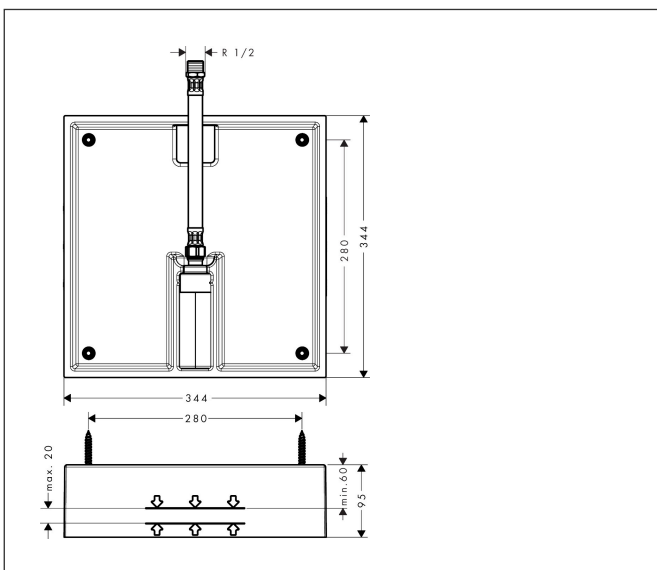

Merk	hansgrohe
Artikelnaam	Raindance E inbouwdeel voor hoofddouche 400/400 1jet
Art.nr.	26254180
Netto prijs	164,51 EUR

Product foto

Certificaat

Maat tekeningen

Merk hansgrohe
Artikelnaam **Raindance E** inbouwdeel voor hoofddouche 400/400 1jet
Art.nr. 26254180
Netto prijs 164,51 EUR

Explosietekening voor bouwjaar: >10/17

Merk hansgrohe
 Artikelnaam **Raindance E** inbouwdeel voor hoofddouche 400/400 1jet
 Art.nr. 26254180
 Netto prijs 164,51 EUR

Onderdelen voor bouwjaar: >10/17

Pos	Beschrijving	Art.nr.	Prijs
1	bevestigingsmateriaal	97722000	54,08
2	druk slang	96565000	34,01