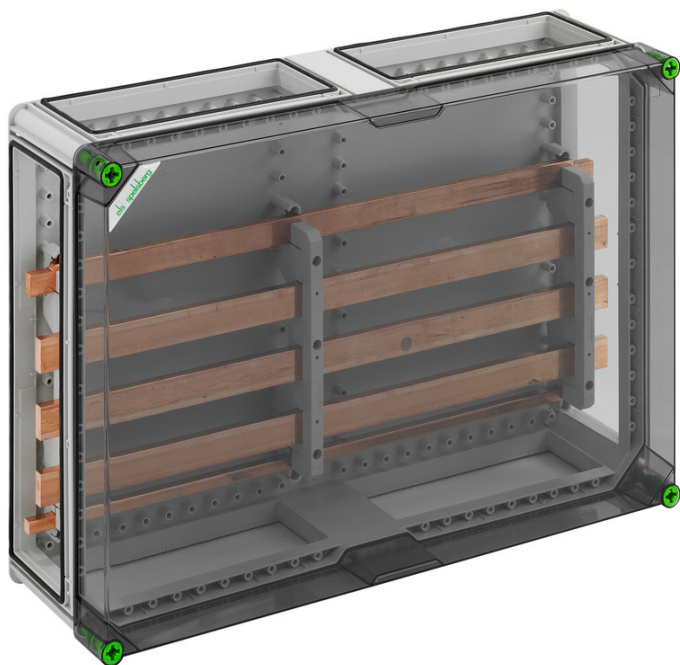

### GSi 556 Plus

Railkast

AANPASBAAR

Artikelnummer: 04155601

Afmetingen: 640 x 440 x 179 mm

Railkastbehuizing met extra aansluitruimte, railkast system, 5-polig, zonder klem, naar eigen inzicht in te delen, met transparante deksel, incl. 4 x koppelstuk voor behuizingen (GGV)

met railsysteem 5-polig 630A, met Cu-rail, L1...L3: 30 x 10 mm, N: 25 x 10 mm, PE: 12 x 10 mm

IP65

IK08

690V

AC

### Afmetingen

Breedte:	640 mm
Lengte:	440 mm
Hoogte:	179 mm
Gewicht:	11.496 kg