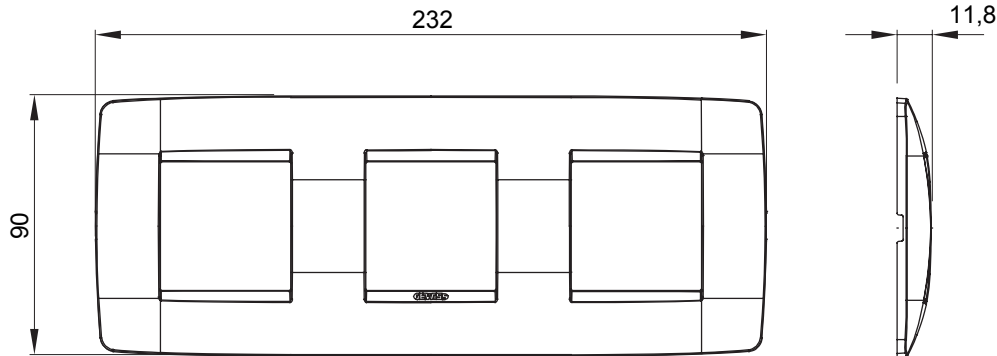

DIMENSIONAL

TECHNICAL SYMBOLOGY

STANDARDS/APPROVALS