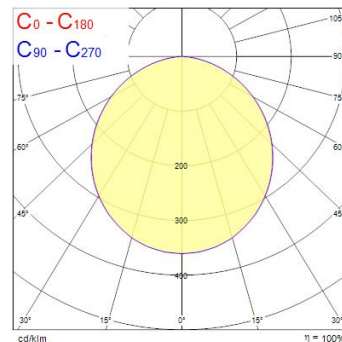

### Dimensions (mm)

### Photometrics

Distance [m]	Cone diameter [m]	E107 E(C90)	E107 E(C180)	E107 E(C270)
0.5	1.43	2207	212	216
	1.41			
1.0	2.86	559	53	54
	2.82			
1.5	4.28	249	24	24
	4.24			
2.0	5.71	145	13	14
	5.65			
2.5	7.14	89	8	9
	7.06			
3.0	8.57	62	6	6
	8.47			

Distance [m]      Cone diameter [m]      Illuminance [lx]

— C0 - C180 (Half beam angle: 109.4°)  
— C90 - C270 (Half beam angle: 110.0°)