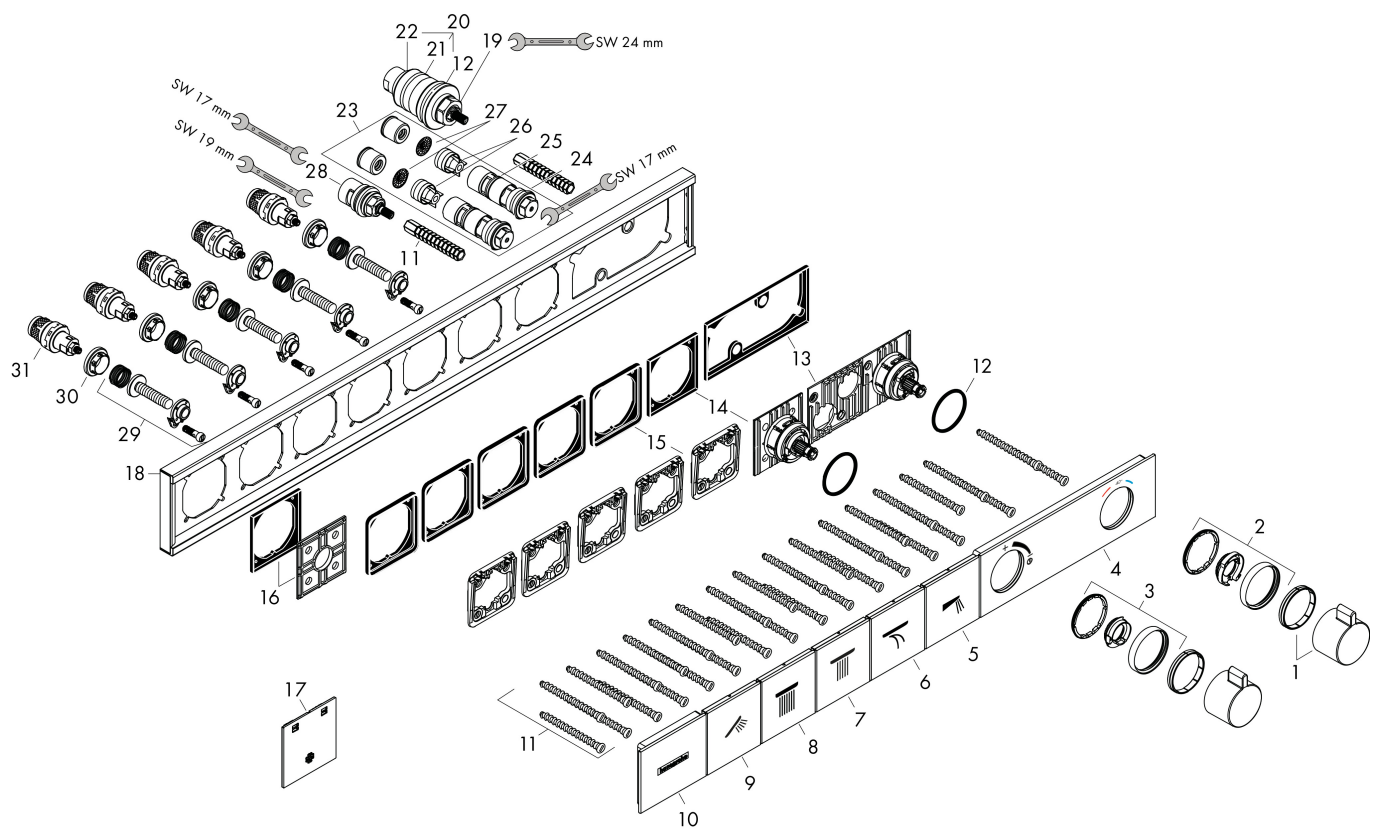

Merk hansgrohe
Artikelnaam **RainSelect** thermostaat inbouw voor 5 functies
Art.nr. 15384700
Oppervlakte mat wit
Netto prijs 2.963,11 EUR

Explosietekening voor bouwjaar: >07/19

Merk	hansgrohe
Artikelnaam	RainSelect thermostaat inbouw voor 5 functies
Art.nr.	15384700
Oppervlakte	mat wit
Netto prijs	2.963,11 EUR

Onderdelen voor bouwjaar: >07/19

Pos	Beschrijving	Art.nr.	Prijs
1	thermostaatgreep	92215700	81,12
2	aanslagring	93112700	40,14
3	aanslagring	93113700	40,14
4	afdekkap	93105450	153,50
5	symbool schouderdouche	93498450	66,87
6	symbool Watervalstraal	93305450	66,87
7	symbool Hoofdouche	93499450	66,87
8	symbool Hoofdouche Rain groot	93107450	66,87
9	symbool Handdouche	93106450	66,87
10	afdekkap	93501450	81,54
11	bevestigingsmateriaal	93102000	21,22
12	O-ring 38x2,5	98198000	4,99
13	greepadapter	93109000	21,22
14	greepadapter	93315000	42,22
15	wandhouder	93111000	10,82
16	wandhouder	93314000	21,22
17	montagehulp	93417000	4,99
18	rozet	93318700	570,02
19	temperatuur regeleenheid	96633000	118,25
20	dichtingsset	96636000	42,22
21	O-ring 34x2	98383000	4,99
22	O-ring 26x2	98147000	3,12
23	service eenheid	93406000	81,54
24	O-ring 20x2	98165000	3,12
25	O-ring 20x1,5	98197000	3,12
26	terugslagklep	96655000	10,82
27	zeef	97367000	8,01
28	bovendeel	98536000	66,87
29	Select-Adapter	93103000	21,22
30	moer	98368000	10,82
31	bovendeel	95758000	95,16
a	Basisset	15313180	1.250,66
b	Kranenvet	90920000	13,21
c	verlengset 25 mm	93435000	380,02