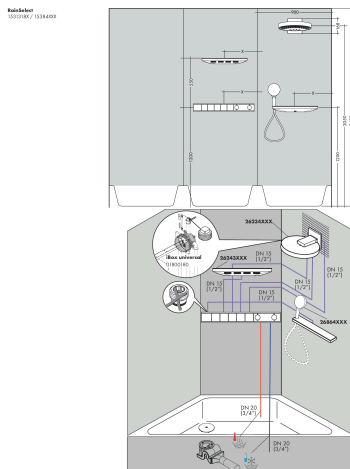

Merk	hansgrohe
Artikelnaam	RainSelect thermostaat inbouw voor 5 functies
Art.nr.	15384700
Oppervlakte	mat wit
Netto prijs	2.963,11 EUR

Product foto

Maat tekeningen

Kenmerken

- gelijktijdig gebruik van verschillende functies
- Select-knop aan/uit bediening voor 5 functies
- afhankelijk van volumestroom en installatie ca. 50% verlaging van de doorstroom en geïntegreerde uitschakelfunctie
- thermostaatkardoes, start-/stopkraan
- maximale doorstroomhoeveelheid bij 1 bar: 7,8 l/min
- maximale doorstroomhoeveelheid bij 3 bar: 38 l/min
- doorstroom per functie: 26 l/min
- doorstroomhoeveelheid door gelijktijdig gebruik van alle functies: 38 l/min
- Veiligheidsblokkering bij 40°C
- temperatuurbegrenzing instelbaar
- aansluiting: inbouwdeel
- Thermostaat wordt geleverd met knoppen handdouche, PowderRain, Waterval, Rain groot, schouderdouche

Technologie

Merk hansgrohe
 Artikelnaam **RainSelect** thermostaat inbouw voor 5 functies
 Art.nr. 15384700
 Oppervlakte mat wit
 Netto prijs 2.963,11 EUR

Benodigde onderdelen

Product foto	Artikelnaam	Art.nr.	Prijs
	hansgrohe inbouwdeel voor 5 functies	15313180	1.250,66

Merk	hansgrohe
Artikelnaam	RainSelect thermostaat inbouw voor 5 functies
Art.nr.	15384700
Oppervlakte	mat wit
Netto prijs	2.963,11 EUR

Installatievoorbeelden

i Afmetingen kunnen variëren vanwege keramische toleranties die verband houden met het productieproces.

Merk hansgrohe
 Artikelnaam **RainSelect** thermostaat inbouw voor 5 functies
 Art.nr. 15384700
 Oppervlakte mat wit
 Netto prijs 2.963,11 EUR

Explosietekening voor bouwjaar: >07/19

Merk	hansgrohe
Artikelnaam	RainSelect thermostaat inbouw voor 5 functies
Art.nr.	15384700
Oppervlakte	mat wit
Netto prijs	2.963,11 EUR