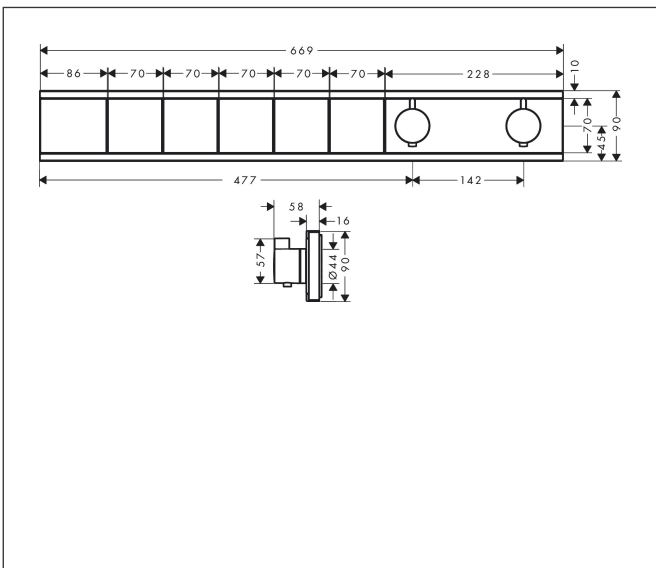

Merk	hansgrohe
Artikelnaam	RainSelect thermostaat inbouw voor 5 functies
Art.nr.	15384700
Oppervlakte	mat wit
Netto prijs	2.963,11 EUR

Product foto

Maat tekeningen

Kenmerken

- gelijktijdig gebruik van verschillende functies
- Select-knop aan/uit bediening voor 5 functies
- afhankelijk van volumestroom en installatie ca. 50% verlaging van de doorstroom en geïntegreerde uitschakelfunctie
- thermostaatkardoes, start-/stopkraan
- maximale doorstroomhoeveelheid bij 1 bar: 7,8 l/min
- maximale doorstroomhoeveelheid bij 3 bar: 38 l/min
- doorstroom per functie: 26 l/min
- doorstroomhoeveelheid door gelijktijdig gebruik van alle functies: 38 l/min
- Veiligheidsblokkering bij 40°C
- temperatuurbegrenzing instelbaar
- aansluiting: inbouwdeel
- Thermostaat wordt geleverd met knoppen handdouche, PowderRain, Waterval, Rain groot, schouderdouche

Technologie

Merk hansgrohe
 Artikelnaam **RainSelect** thermostaat inbouw voor 5 functies
 Art.nr. 15384700
 Oppervlakte mat wit
 Netto prijs 2.963,11 EUR

Benodigde onderdelen

Product foto	Artikelnaam	Art.nr.	Prijs
	hansgrohe inbouwdeel voor 5 functies	15313180	1.250,66