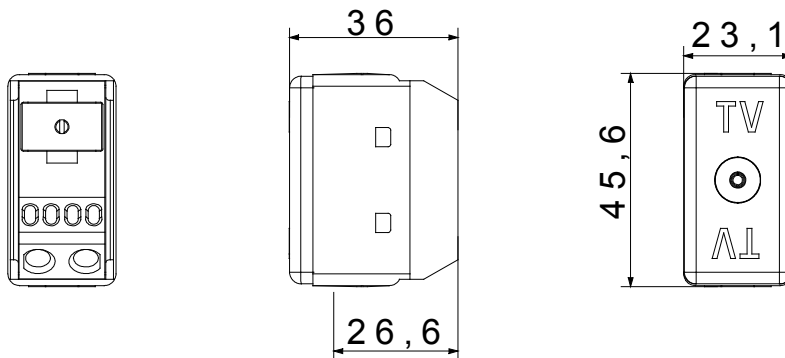

Categorie	TV wandcontactdoos	Omschrijving	Vertakt
Type	-	Kleur	Zwart
Demping	20 dB	Frequentie	40-860 MHz
Afscherming	-	Voor connector type	IEC vrouwelijk Ø 9,5 mm
Standaard	-	Aant. SYSTEEM modules	1
Kabelbevestiging	Met schroeven	Behuizing	-
Materiaal	Technopolymeer	Electrocod	0131

### DIMENSIONAL