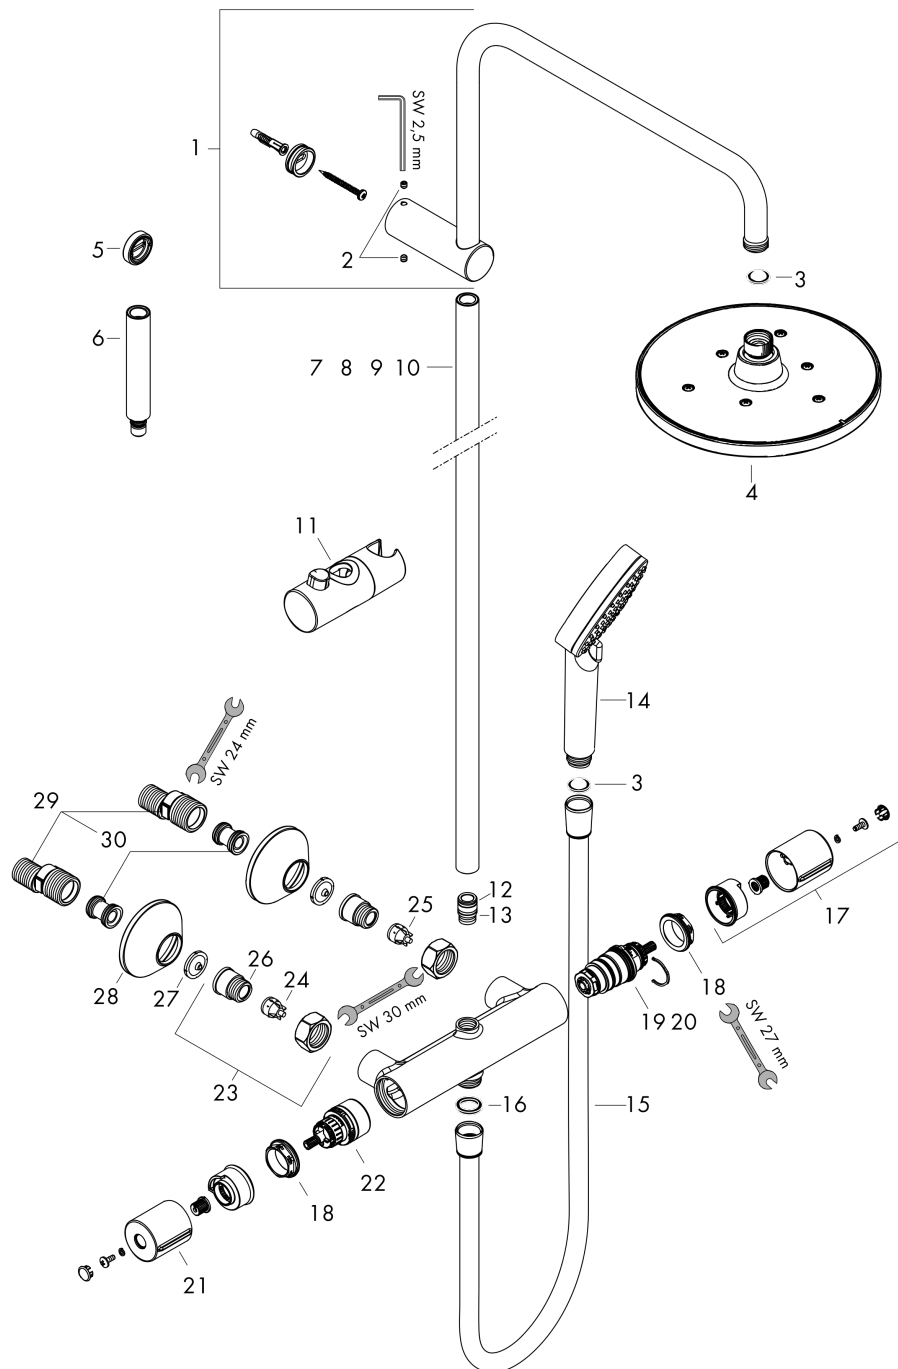

Vernis Blend
Showerpipe 200 1jet met douchethermostaat EcoSmart+
Finish: chrom   Artikelnummer: 26318000

Explosietekening

Bouwjaar: >11/21

Vernis Blend
Showerpipe 200 1jet met douchethermostaat EcoSmart+
Finish: **chrom** Artikelnummer: **26318000**

Reserveonderdelenlijst

Bouwjaar: >11/21

Regel	Beschrijving	Artikelnummer	Prijs incl. BTW	VE
1	douche-arm	93768000	85,55 €	1
2	inbusschroef M5x5	98446000	2,90 €	1
3	zeefdichting	94246000	2,90 €	1
4	Hoofdouche	26093000	-	1
5	opvulschijf 7 mm	93813000	14,04 €	1
6	verlengset 100 mm	94164000	35,82 €	1
7	stijgbuis 546 mm	93769000	44,65 €	1
8	stijgbuis 845 mm	93906000	70,30 €	1
9	stijgbuis 945 mm	93770000	70,30 €	1
10	stijgbuis 1145 mm	93907000	70,30 €	1
11	schuifstuk cpl.	93729000	27,95 €	1
12	O-ring 12x2	98214000	2,90 €	1
13	O-ring 11x2	98127000	2,90 €	1
14	Handdouche	26090000	-	1
15	doucheslang Metaflex'C 1,60 m	28266000	-	1
16	dichting	98058000	2,90 €	1
17	thermostaatgreep	93727000	35,82 €	1
18	moer	98913000	17,91 €	1
19	temperatuur regeleenheid	98282000	99,58 €	1
20	regeleenheid voor verwisselde aansluitingen	92373000	247,57 €	1
21	greep	93731000	27,95 €	1
22	bovendeel met omstelling	98283000	70,30 €	1
23	aansluiting G½	93730000	35,82 €	1
24	terugslagklep (drukbestendig tot 2 MPa)	93136000	27,95 €	1
25	terugslagklep	96737000	27,95 €	1
26	O-ring 16x2	98133000	2,90 €	1
27	zeefdichting	96922000	8,11 €	1
28	rozet Ø 70 mm	93718000	11,13 €	1
29	S-koppelingenset (±12 mm)	94140000	44,65 €	1
30	slagdemper	96429000	4,96 €	1