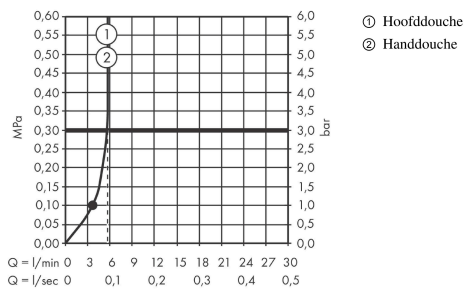

Doorstroombiagram