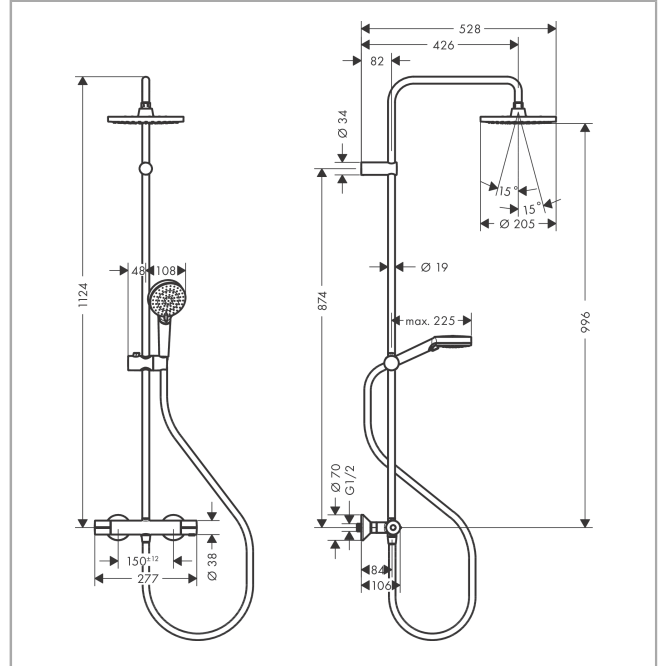

Maattekening