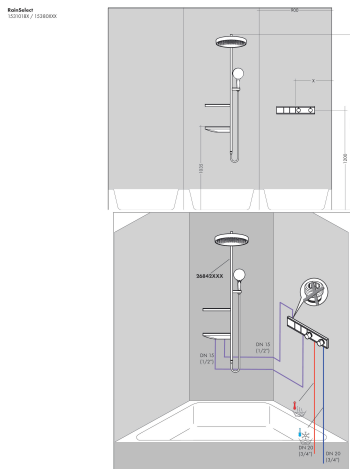

Merk hansgrohe
 Artikelnaam **RainSelect** thermostaat inbouw voor 2 functies
 Art.nr. 15380140
 Oppervlakte Brushed Bronze
 Netto prijs 2.229,26 EUR

Stroomschema

1 Handdouche
 2 Hoofddouche

Merk hansgrohe
 Artikelnaam **RainSelect** thermostaat inbouw voor 2 functies
 Art.nr. 15380140
 Oppervlakte Brushed Bronze
 Netto prijs 2.229,26 EUR

Installatievoorbeelden

i Afmetingen kunnen variëren vanwege keramische toleranties die verband houden met het productieproces.

Merk hansgrohe
 Artikelnaam **RainSelect** thermostaat inbouw voor 2 functies
 Art.nr. 15380140
 Oppervlakte Brushed Bronze
 Netto prijs 2.229,26 EUR