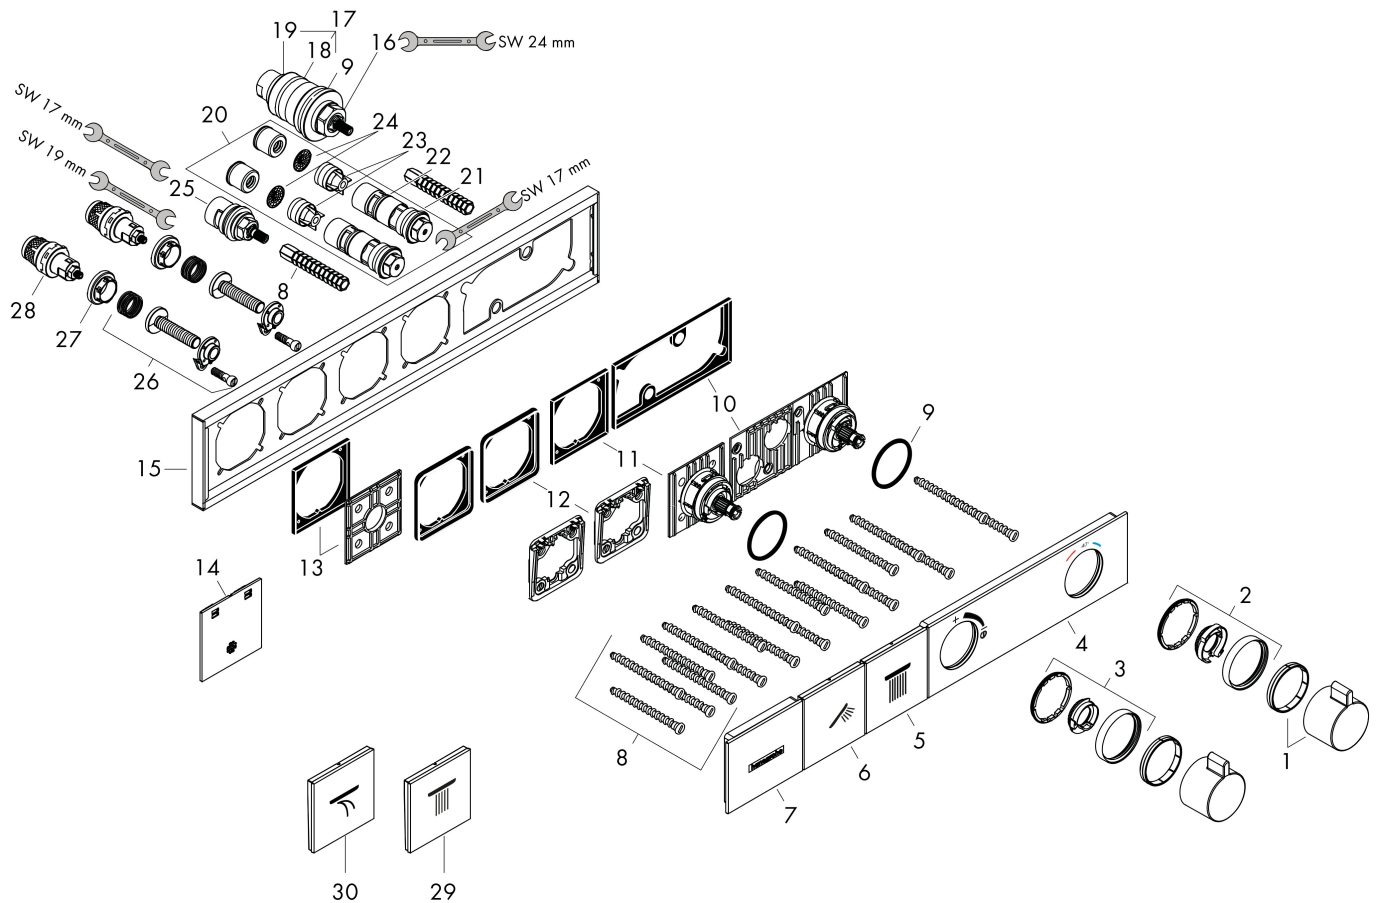

Merk hansgrohe
Artikelnaam **RainSelect** thermostaat inbouw voor 2 functies
Art.nr. 15380140
Oppervlakte Brushed Bronze
Netto prijs 2.229,26 EUR

Explosietekening voor bouwjaar: >04/20

Merk hansgrohe
Artikelnaam **RainSelect** thermostaat inbouw voor 2 functies
Art.nr. 15380140
Oppervlakte Brushed Bronze
Netto prijs 2.229,26 EUR

Onderdelen voor bouwjaar: >04/20

Pos	Beschrijving	Art.nr.	Prijs
1	thermostaatgreep	92215140	81,12
2	aanslagring	93112140	40,14
3	aanslagring	93113140	40,14
4	afdekkap	93105140	230,26
5	symbool Hoofdouche	93499140	100,36
6	symbool Handdouche	93106140	100,36
7	afdekkap	93501140	122,30
8	bevestigingsmateriaal	93102000	21,22
9	O-ring 38x2,5	98198000	4,99
10	greepadapter	93109000	21,22
11	greepadapter	93315000	42,22
12	wandhouder	93111000	10,82
13	wandhouder	93314000	21,22
14	montagehulp	93417000	4,99
15	rozet	93104140	468,62
16	temperatuur regeleenheid	96633000	118,25
17	dichtingsset	96636000	42,22
18	O-ring 34x2	98383000	4,99
19	O-ring 26x2	98147000	3,12
20	service eenheid	93406000	81,54
21	O-ring 20x2	98165000	3,12
22	O-ring 20x1,5	98197000	3,12
23	terugslagklep	96655000	10,82
24	zeef	97367000	8,01
25	bovendeel	98536000	66,87
26	Select-Adapter	93103000	21,22
27	moer	98368000	10,82
28	bovendeel	95758000	95,16
29	symbool Hoofdouche Rain groot	93107140	100,36
30	symbool Watervalstraal	93305140	100,36
a	Basisset	15310180	833,69
b	verlengset 25 mm	93432000	312,42
c	Kranenvet	90920000	13,21