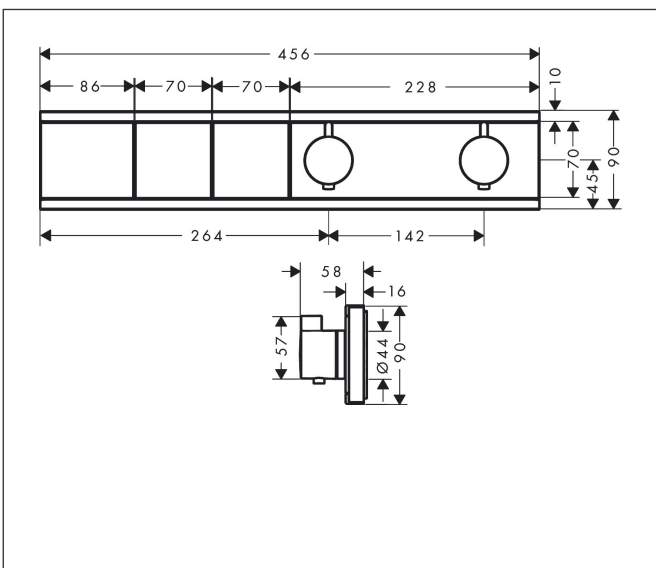

Merk hansgrohe
 Artikelnaam **RainSelect** thermostaat inbouw voor 2 functies
 Art.nr. 15380140
 Oppervlakte Brushed Bronze
 Netto prijs 2.229,26 EUR

Product foto

Kenmerken

- gelijktijdig gebruik van verschillende functies
- Select-knop aan/uit bediening voor 2 uitlaten
- afhankelijk van volumestroom en installatie ca. 50% verlaging van de doorstroom en geïntegreerde uitschakelfunctie
- thermostaatkardoes, start-/stopkraan
- maximale doorstroomhoeveelheid bij 1 bar: 7,8 l/min
- maximale doorstroomhoeveelheid bij 3 bar: 38 l/min
- doorstroom per functie: 26 l/min
- doorstroomhoeveelheid door gelijktijdig gebruik van alle functies: 38 l/min
- Veiligheidsblokkering bij 40°C
- temperatuurbegrenzing instelbaar
- aansluiting: inbouwdeel
- Thermostaat wordt geleverd met de volgende buttons: hand-douche en PowderRain

Maat tekeningen

Technologie

Merk hansgrohe
 Artikelnaam **RainSelect** thermostaat inbouw voor 2 functies
 Art.nr. 15380140
 Oppervlakte Brushed Bronze
 Netto prijs 2.229,26 EUR

Benodigde onderdelen

Product foto	Artikelnaam	Art.nr.	Prijs
	hansgrohe inbouwdeel voor 2 functies	15310180	833,69

Merk hansgrohe
 Artikelnaam **RainSelect** thermostaat inbouw voor 2 functies
 Art.nr. 15380140
 Oppervlakte Brushed Bronze
 Netto prijs 2.229,26 EUR

Stroomschema

1 Handdouche
 2 Hoofddouche

Merk hansgrohe
 Artikelnaam **RainSelect** thermostaat inbouw voor 2 functies
 Art.nr. 15380140
 Oppervlakte Brushed Bronze
 Netto prijs 2.229,26 EUR