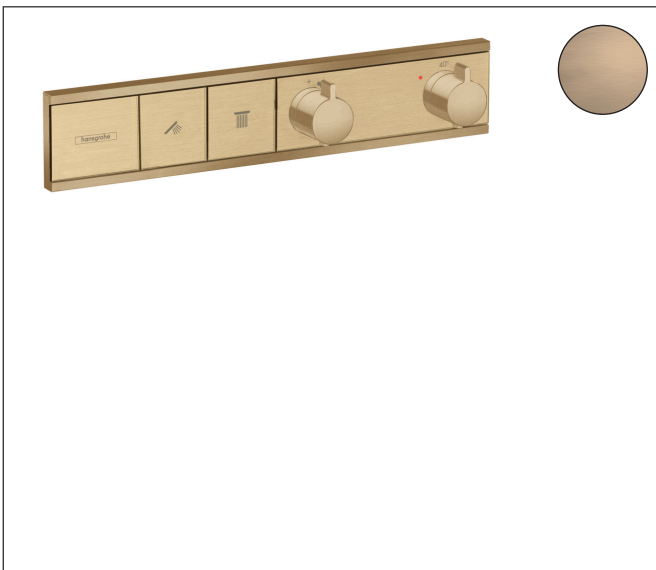

Merk hansgrohe
 Artikelnaam **RainSelect** thermostaat inbouw voor 2 functies
 Art.nr. 15380140
 Oppervlakte Brushed Bronze
 Netto prijs 2.229,26 EUR

Product foto

Kenmerken

- gelijktijdig gebruik van verschillende functies
- Select-knop aan/uit bediening voor 2 uitlaten
- afhankelijk van volumestroom en installatie ca. 50% verlaging van de doorstroom en geïntegreerde uitschakelfunctie
- thermostaatkardoes, start-/stopkraan
- maximale doorstroomhoeveelheid bij 1 bar: 7,8 l/min
- maximale doorstroomhoeveelheid bij 3 bar: 38 l/min
- doorstroom per functie: 26 l/min
- doorstroomhoeveelheid door gelijktijdig gebruik van alle functies: 38 l/min
- Veiligheidsblokkering bij 40°C
- temperatuurbegrenzing instelbaar
- aansluiting: inbouwdeel
- Thermostaat wordt geleverd met de volgende buttons: hand-douche en PowderRain

Maat tekeningen

Technologie

Merk hansgrohe
 Artikelnaam **RainSelect** thermostaat inbouw voor 2 functies
 Art.nr. 15380140
 Oppervlakte Brushed Bronze
 Netto prijs 2.229,26 EUR

Benodigde onderdelen

Product foto	Artikelnaam	Art.nr.	Prijs
	hansgrohe inbouwdeel voor 2 functies	15310180	833,69

Merk hansgrohe
 Artikelnaam **RainSelect** thermostaat inbouw voor 2 functies
 Art.nr. 15380140
 Oppervlakte Brushed Bronze
 Netto prijs 2.229,26 EUR

Stroomschema

1 Handdouche
 2 Hoofddouche

Merk hansgrohe
 Artikelnaam **RainSelect** thermostaat inbouw voor 2 functies
 Art.nr. 15380140
 Oppervlakte Brushed Bronze
 Netto prijs 2.229,26 EUR