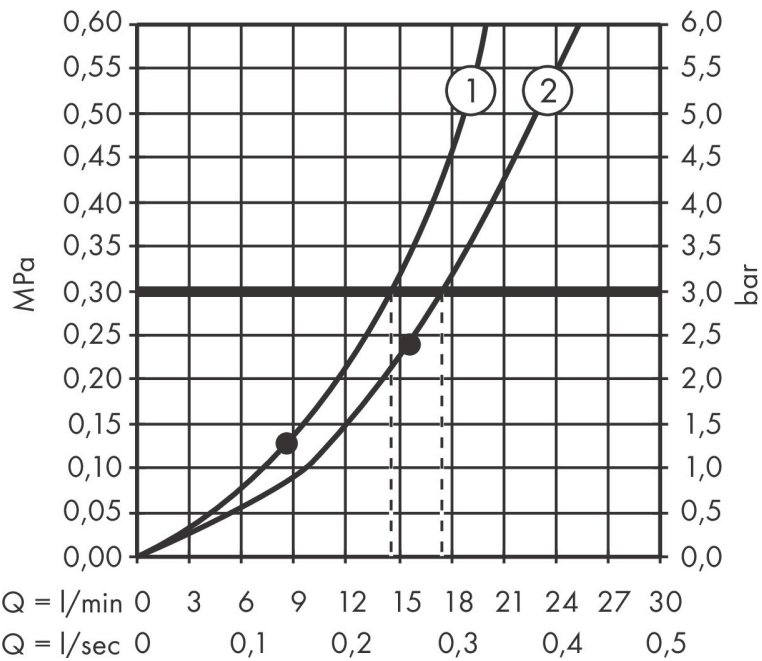

Merk hansgrohe
 Artikelnaam **RainSelect** thermostaat inbouw voor 2 functies
 Art.nr. 15380140
 Oppervlakte Brushed Bronze
 Netto prijs 2.229,26 EUR

Product foto

Kenmerken

- gelijktijdig gebruik van verschillende functies
- Select-knop aan/uit bediening voor 2 uitlaten
- afhankelijk van volumestroom en installatie ca. 50% verlaging van de doorstroom en geïntegreerde uitschakelfunctie
- thermostaatkardoes, start-/stopkraan
- maximale doorstroomhoeveelheid bij 1 bar: 7,8 l/min
- maximale doorstroomhoeveelheid bij 3 bar: 38 l/min
- doorstroom per functie: 26 l/min
- doorstroomhoeveelheid door gelijktijdig gebruik van alle functies: 38 l/min
- Veiligheidsblokkering bij 40°C
- temperatuurbegrenzing instelbaar
- aansluiting: inbouwdeel
- Thermostaat wordt geleverd met de volgende buttons: hand-douche en PowderRain

Maat tekeningen

Technologie

Merk hansgrohe
 Artikelnaam **RainSelect** thermostaat inbouw voor 2 functies
 Art.nr. 15380140
 Oppervlakte Brushed Bronze
 Netto prijs 2.229,26 EUR

Benodigde onderdelen

Product foto	Artikelnaam	Art.nr.	Prijs
	hansgrohe inbouwdeel voor 2 functies	15310180	833,69

Merk hansgrohe
 Artikelnaam **RainSelect** thermostaat inbouw voor 2 functies
 Art.nr. 15380140
 Oppervlakte Brushed Bronze
 Netto prijs 2.229,26 EUR

Stroomschema

1 Handdouche
 2 Hoofddouche

Merk hansgrohe
 Artikelnaam **RainSelect** thermostaat inbouw voor 2 functies
 Art.nr. 15380140
 Oppervlakte Brushed Bronze
 Netto prijs 2.229,26 EUR