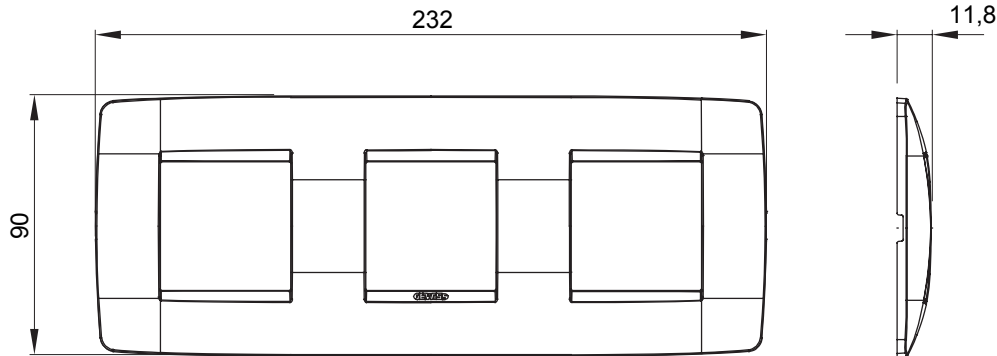

Serie van ChoruSmart huishoudelijke platen, gemaakt in een brede verscheidenheid aan vormen, kleuren, materialen en afwerkingen. Ze omvat vijf verschillende vormen (ONE, GEO, EGO, LUX, ICE en ICE Touch) voor rechthoekige dozen met een capaciteit tot 12 modules en drie verschillende vormen (ONE International, GEO International en LUX International) geschikt voor ronde/vierkante dozen, zowel enkelvoudig als gecombineerd in horizontale en verticale configuraties, met een capaciteit van 2 tot 2+2+2+2 modules. Alle platen van de ChoruSmart huishoudelijke serie gebruiken dezelfde steunen, zonder de behoefte aan aanvullende adapters. De serie omvat ook blanco platen, waterdichte IP55-platen en contourplaten.

Familie	ONE International	Omschrijving	2+2+2 modules
Type	Horizontaal	Kleur	Zacht koper
Materiaal	Technopolymeer	Afwerking	Dekkende afwerking
Voor ondersteuning codes	GW16821, GW16822, GW16823, GW16821N, GW16822N	Voor doos	Rond/vierkant
Gloeidraadtest	650 °C	Thermodruk met kogel	70 °C
Standaard	EN 60669-1	Electrocod	0110

### DIMENSIONAL