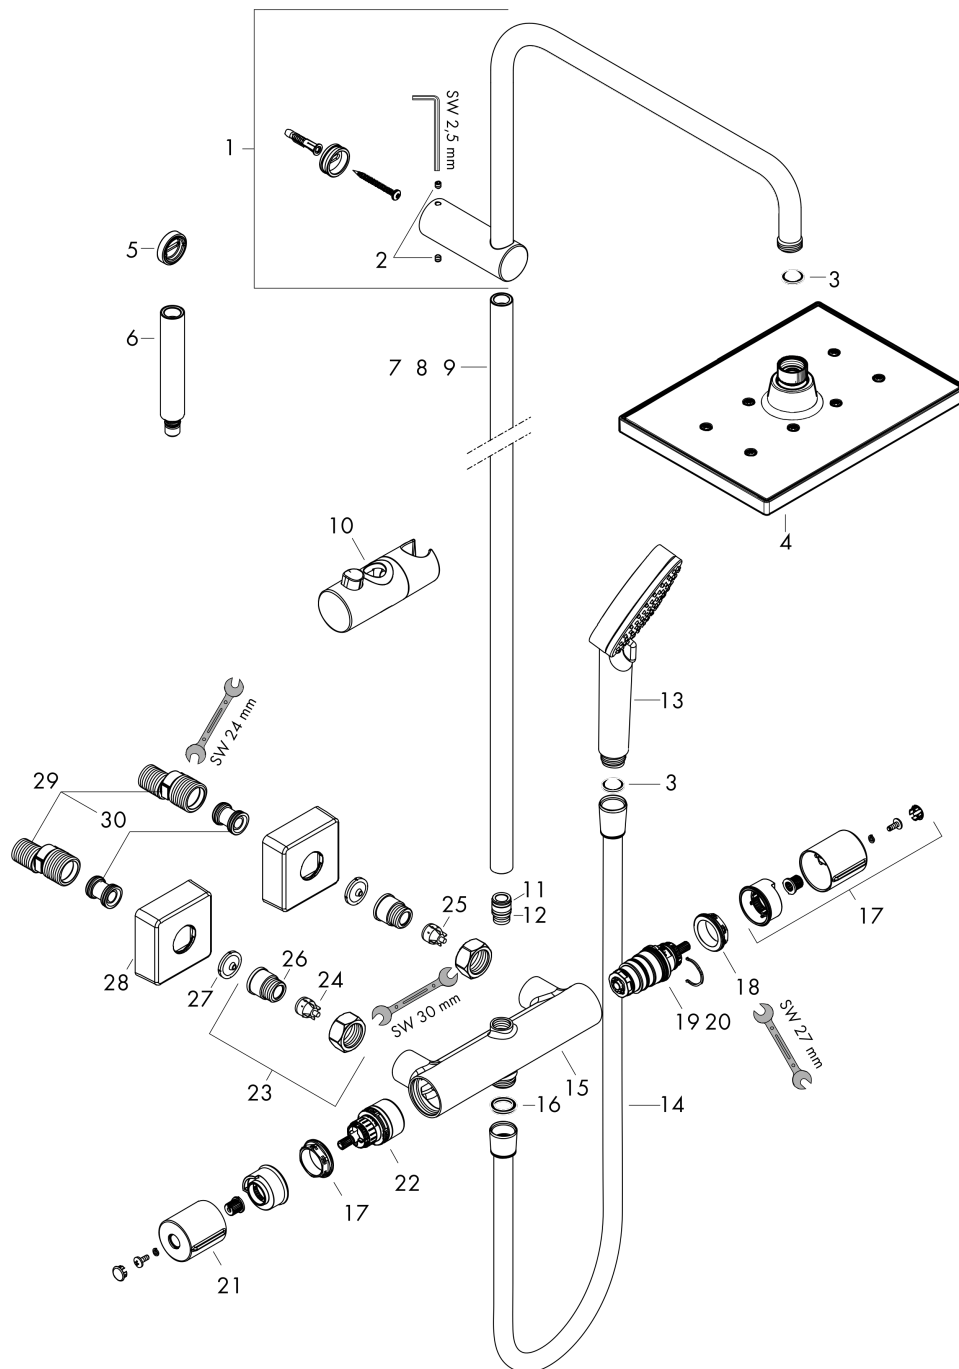

Vernis Shape
Showerpipe 230 1jet EcoSmart+ met douchethermostaat
 Finish: **chrom** Artikelnummer: **26319000**

Beschrijving

- bestaat uit: hoofddouche, handdouche, douchethermostaat, doucheslang, douchestang, schuifstuk
- hoofddouche Vernis Shape 230 1jet
- afmeting hoofddouche: 230 x 170 mm
- straalsoort hoofddouche: Rain
- straalsoort handdouche: Rain, IntenseRain
- doorstroomhoeveelheid van handdouche bij 3 bar: 5,5 l/min
- maximale doorstroomhoeveelheid voor Showerpipe bij 3 bar: 5,7 l/min
- minimale bedrijfsdruk: 1 bar
- maximale bedrijfsdruk: 10 bar
- kogelgewricht: hoek hoofddouche verstelbaar
- in hoogte verstelbaar schuifstuk met vergrendelend push-schuifstuk
- lengte douchearm hoofddouche: 426 mm
- thermostaat Vernis
- veiligheidsblokkering bij 40°C
- SafetyFunctie: maximale warmwatertemperatuur vooraf instelbaar
- functies bediend met draaigreep
- hartafstand: 150 ± 12 mm
- intrinsiek veilig tegen terugstroming
- diameter glijstang: 19 mm
- 2 functies
- EU taxonomie: max 6l/min - draagt substantieel bij aan duurzaamheid
- Kiwa K11292_Thermostatic Mixers EN1111

Productfoto

Maattekening

Doorstroombiagram

Vernis Shape
 Showerpipe 230 1jet EcoSmart+ met douchethermostaat
 Finish: chromom Artikelnummer: 26319000

Explosietekening

Bouwjaar: >11/21

Vernis Shape
Showerpipe 230 1jet EcoSmart+ met douchethermostaat
 Finish: **chrom** Artikelnummer: **26319000**