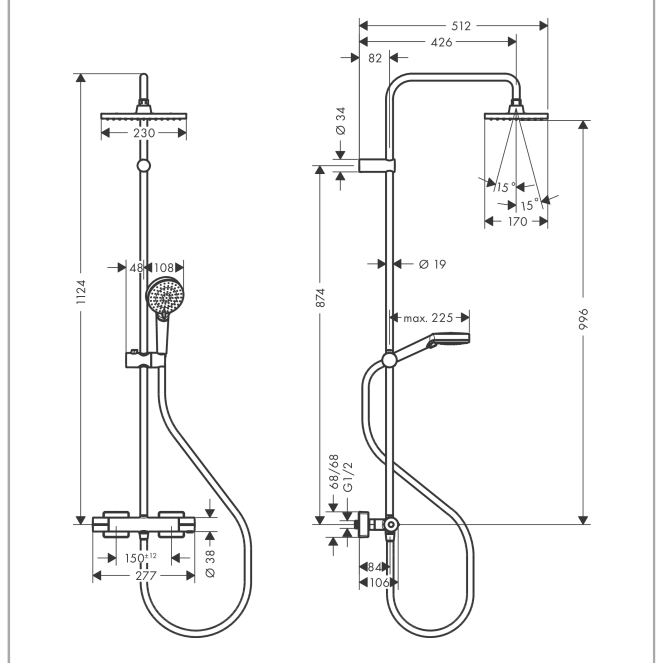

Vernis Shape
Showerpipe 230 1jet EcoSmart+ met douchethermostaat
 Finish: **chrom** Artikelnummer: **26319000**

Beschrijving

- bestaat uit: hoofddouche, handdouche, douchethermostaat, doucheslang, douchestang, schuifstuk
- hoofddouche Vernis Shape 230 1jet
- afmeting hoofddouche: 230 x 170 mm
- straalsoort hoofddouche: Rain
- straalsoort handdouche: Rain, IntenseRain
- doorstroomhoeveelheid van handdouche bij 3 bar: 5,5 l/min
- maximale doorstroomhoeveelheid voor Showerpipe bij 3 bar: 5,7 l/min
- minimale bedrijfsdruk: 1 bar
- maximale bedrijfsdruk: 10 bar
- kogelgewricht: hoek hoofddouche verstelbaar
- in hoogte verstelbaar schuifstuk met vergrendelend push-schuifstuk
- lengte douchearm hoofddouche: 426 mm
- thermostaat Vernis
- veiligheidsblokkering bij 40°C
- SafetyFunctie: maximale warmwatertemperatuur vooraf instelbaar
- functies bediend met draaigreep
- hartafstand: 150 ± 12 mm
- intrinsiek veilig tegen terugstroming
- diameter glijstang: 19 mm
- 2 functies
- EU taxonomie: max 6l/min - draagt substantieel bij aan duurzaamheid
- Kiwa K11292_Thermostatic Mixers EN1111

Productfoto

Maattekening

Doorstroombiagram

Vernis Shape
 Showerpipe 230 1jet EcoSmart+ met douchethermostaat
 Finish: chromom Artikelnummer: 26319000

Explosietekening

Bouwjaar: >11/21

Vernis Shape
Showerpipe 230 1jet EcoSmart+ met douchethermostaat
 Finish: **chrom** Artikelnummer: **26319000**