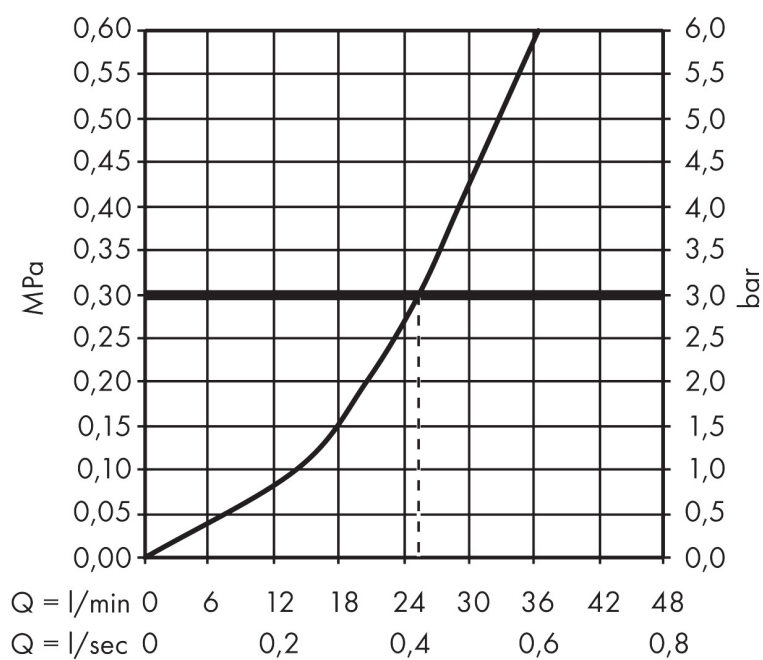

Merk AXOR
Artikelnaam **AXOR Montreux** thermostaat afbouwdeel met stopkraan
Art.nr. 16800000
Oppervlakte chroom
Netto prijs 1.011,80 EUR

Stroomschema