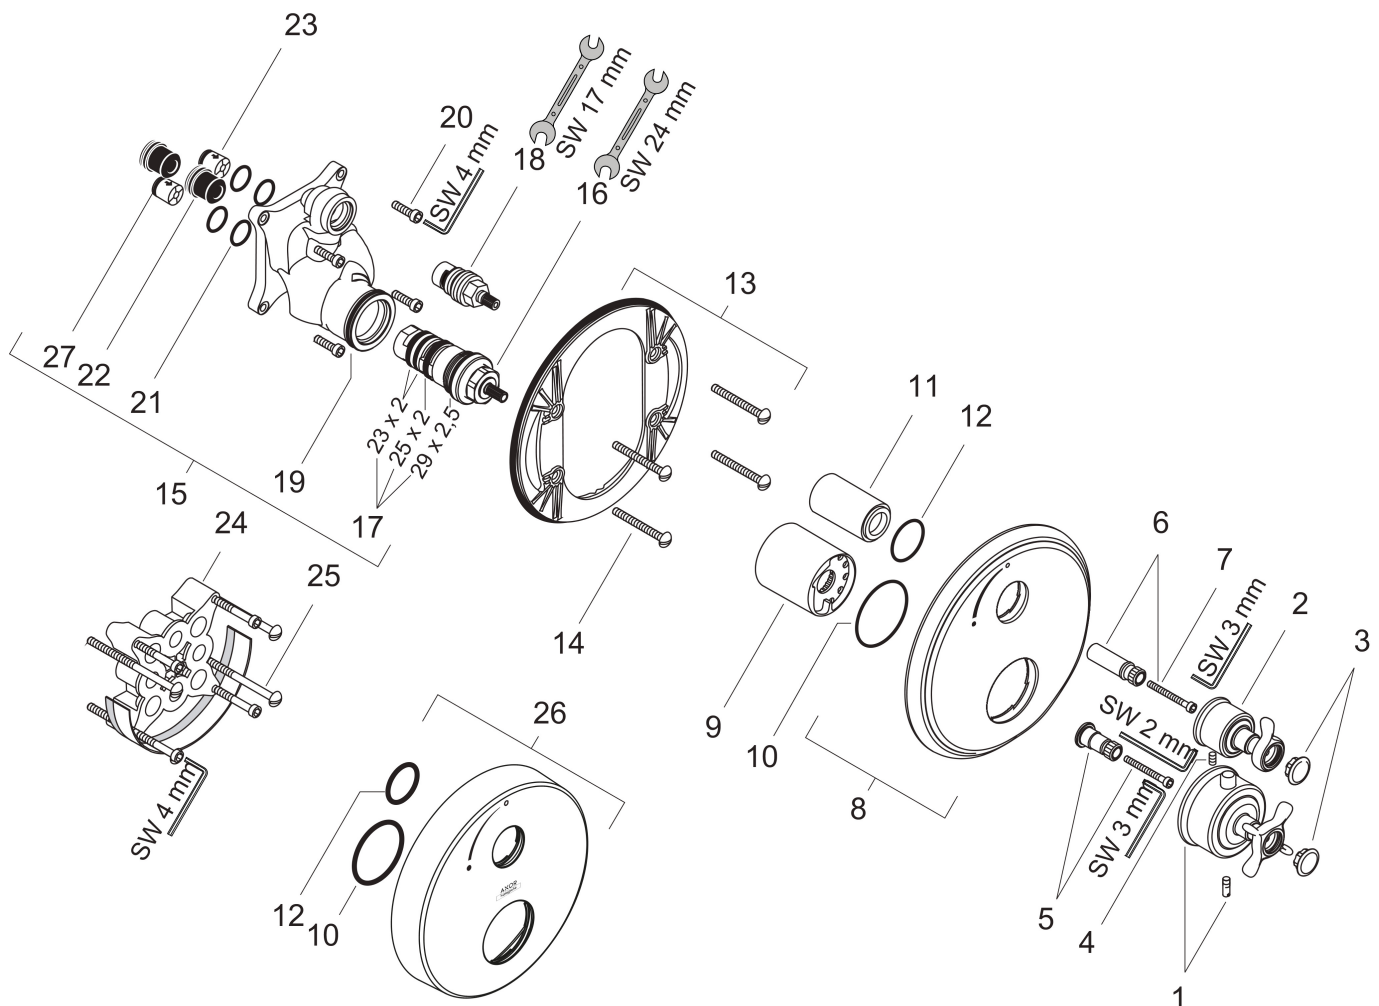

Merk	AXOR
Artikelnaam	AXOR Montreux thermostaat afbouwdeel met stopkraan
Art.nr.	16800000
Oppervlakte	chrom
Netto prijs	1.011,80 EUR

Explosietekening voor bouwjaar: >03/10