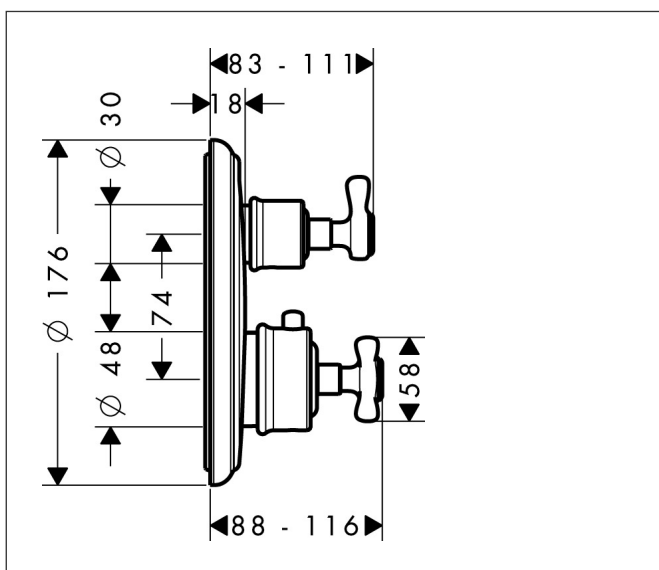

Merk	AXOR
Artikelnaam	<b>AXOR Montreux</b> thermostaat afbouwdeel met stopkraan
Art.nr.	16800000
Oppervlakte	chrom
Netto prijs	1.011,80 EUR

## Maat tekeningen

## Kenmerken

- thermostaatkardoes, keramische kranen 90°
- maximale doorstroomhoeveelheid bij 3 bar: 25 l/min
- Veiligheidsblokkering bij 40°C
- temperatuurbegrenzing instelbaar
- aansluiting: inbouwdeel