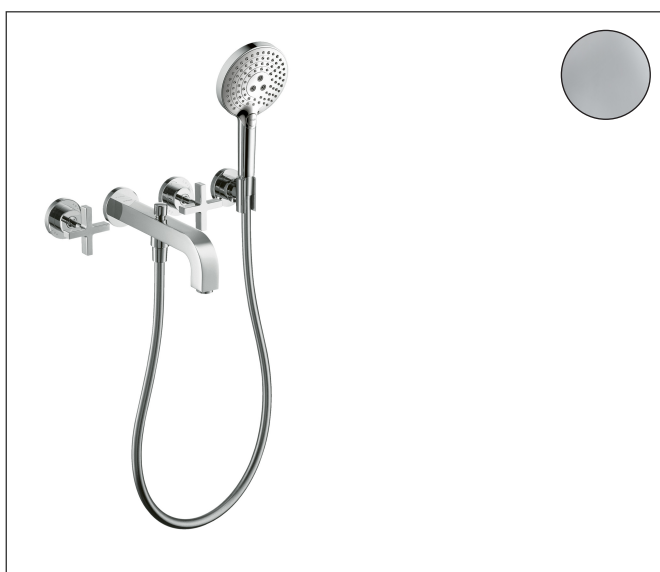

Merk	AXOR
Artikelnaam	<b>AXOR Citterio</b> 3-gats badmengkraan afbouwdeel wandmontage met kruisgreep en rozetten
Art.nr.	39447000
Oppervlakte	chrom
Netto prijs	1.407,12 EUR

## Product foto

## Kenmerken

- voorsprong uitloop 222 mm
- straalsoort mengkraan: normale straal
- straalsoort handdouche: Rain, RainAir volle zachte regenstraal, WhirlAir
- maximale doorstroomhoeveelheid bij 3 bar: 22,5 l/min
- keramische kranen warm/koud 90°
- omstelling met automatische reset
- aansluiting: inbouwdeel
- wandmontage
- geen extra onderhoudsopening nodig

## Straalsoorten

Merk	AXOR
Artikelnaam	<b>AXOR Citterio</b> 3-gats badmengkraan afbouwdeel wandmontage met kruisgreep en rozetten
Art.nr.	39447000
Oppervlakte	chrom
Netto prijs	1.407,12 EUR