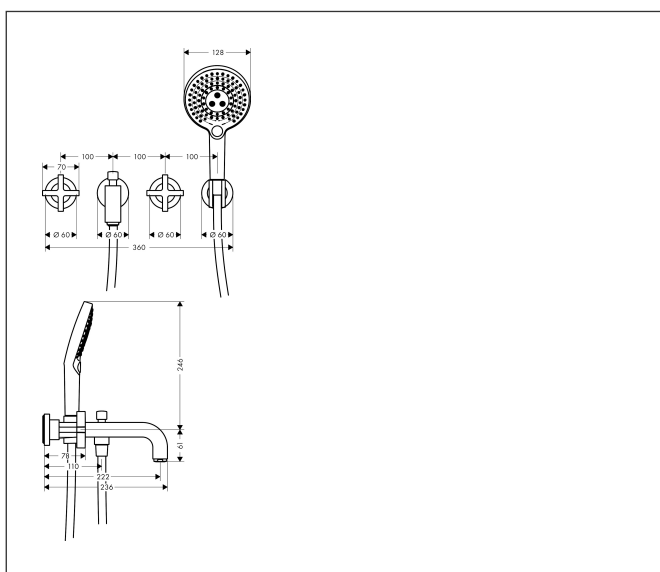

Merk	AXOR
Artikelnaam	<b>AXOR Citterio</b> 3-gats badmengkraan afbouwdeel wandmontage met kruisgreep en rozetten
Art.nr.	39447000
Oppervlakte	chrom
Netto prijs	1.407,12 EUR

## Maat tekeningen

## Kenmerken

- voorsprong uitloop 222 mm
- straalsoort mengkraan: normale straal
- straalsoort handdouche: Rain, RainAir volle zachte regenstraal, WhirlAir
- maximale doorstroomhoeveelheid bij 3 bar: 22,5 l/min
- keramische kranen warm/koud 90°
- omstelling met automatische reset
- aansluiting: inbouwdeel
- wandmontage
- geen extra onderhoudsopening nodig