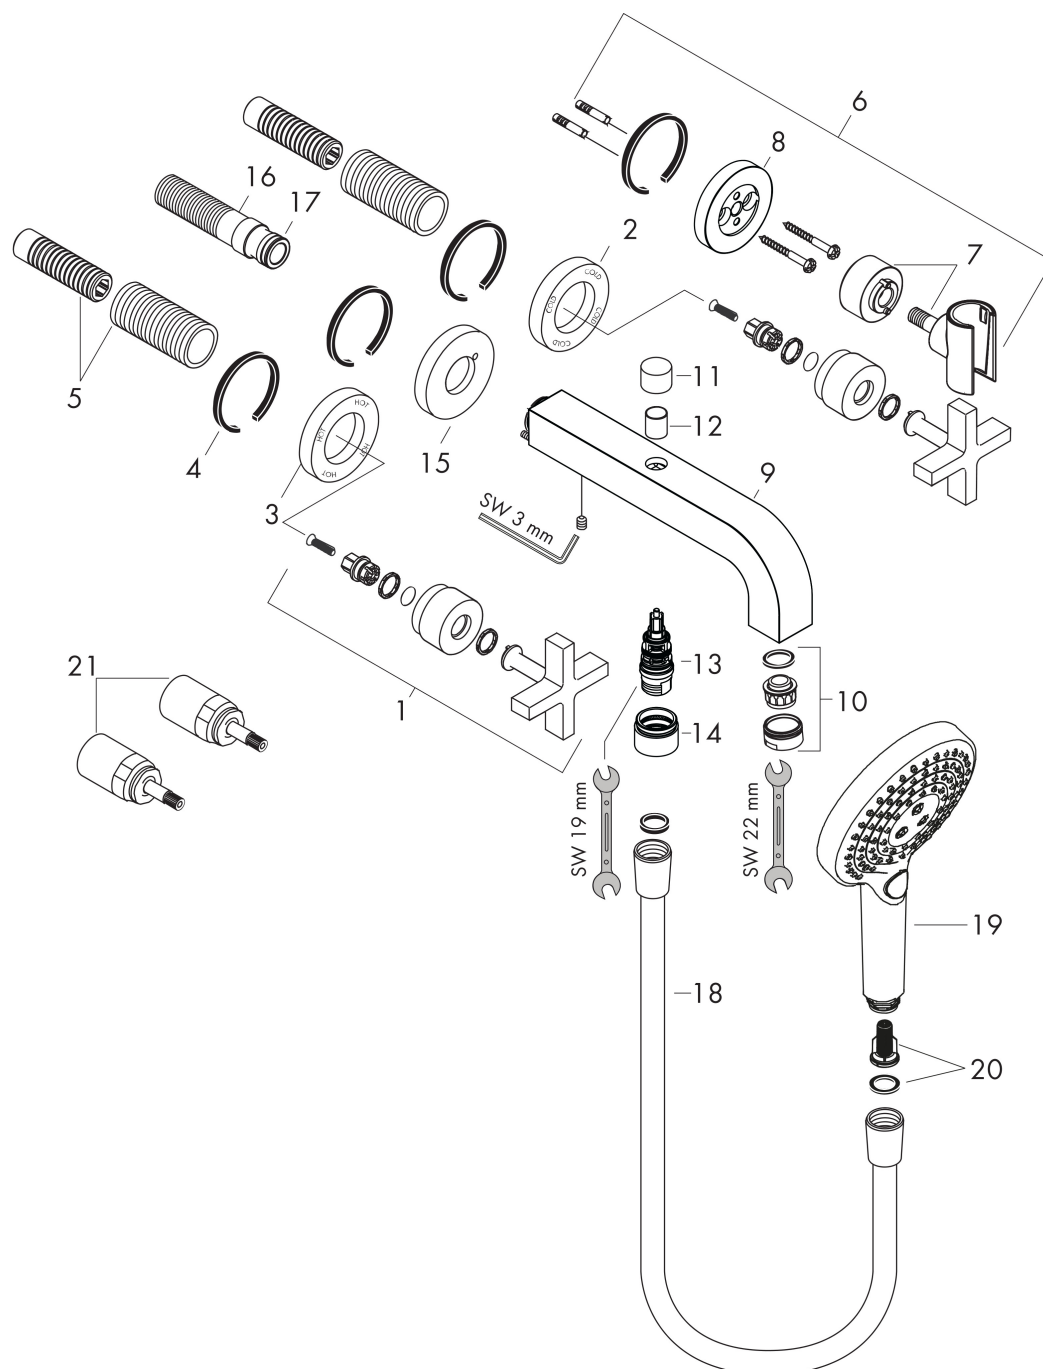

Merk	AXOR
Artikelnaam	AXOR Citterio 3-gats badmengkraan afbouwdeel wandmontage met kruisgreep en rozetten
Art.nr.	39447000
Oppervlakte	chrom
Netto prijs	1.407,12 EUR

Explosietekening voor bouwjaar: >05/20