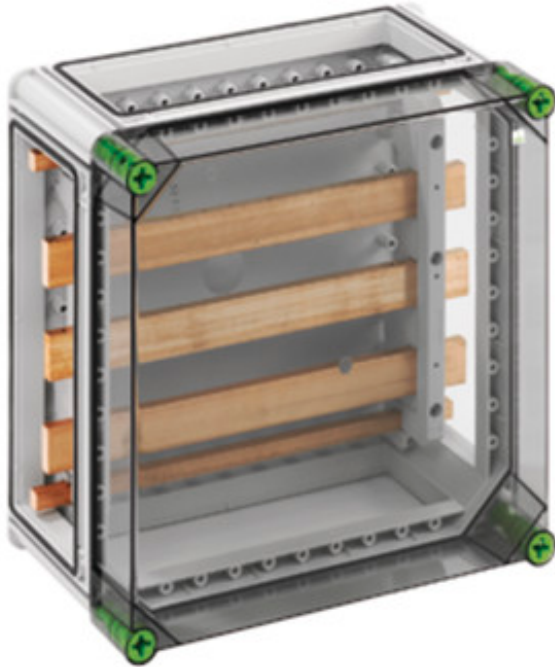

RAILKAST

GSi 256

GSi 256

railkast

CUSTOMIZABLE

320 x 320 x 179 mm
Artikelnummer: 04025601

Railkast - Industrie kwaliteit IQ -, 5-polig, 630A, met Cu-rail, L1...L3: 30 x 10 mm, N: 25 x 10 mm, PE: 12 x 10 mm, zonder klem, naar eigen inzicht in te delen, incl. 3 x koppelstuk voor behuizingen (GGV)

met transparant deksel

Technische gegevens

Afmetingen

Breedte:	320 mm
Lengte:	320 mm
Hoogte:	179 mm

Materiaal

Kast:	Polycarbonaat, glasvezelversterkt
Deksel:	Polycarbonaat, transparant
Dichting:	Polyurethaan
Dekselschroef:	Polyamide 6, glasvezelversterkt

Andere eigenschappen

Beschermingsniveau:	II
doorslagspanning AC:	690 V

RAILKAST

GSi 256

doorslagspanning DC:	1000 V
Nominale stroom:	630 A
Koppelbaar:	Ja
PVC-vrij:	Ja
Zware metalen-vrij:	Ja
Beschermingsgraad:	IP65 - conform EN 60529 / DIN VDE 0470-1
Max. relatieve vochtigheid bij 25° C (kortdurend):	95%
Max. relatieve vochtigheid bij 40° C:	50%
Omgevingstemp. (24-uurs):	35 °C
Omgevingstemp. (maximaal):	40 °C
Omgevingstemp. (minimaal):	-25 °C
Weerbestendig:	Ja
{Polzahl}:	5