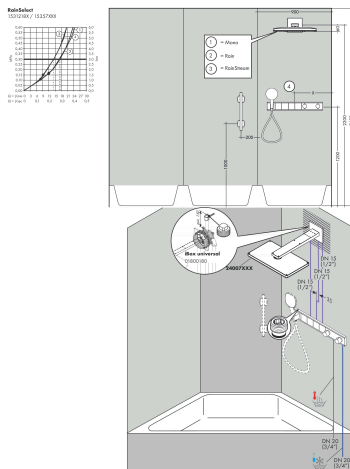

Merk hansgrohe
 Artikelnaam **RainSelect** thermostaat afbouwdeel voor 4 functies
 Art.nr. 15357400
 Oppervlakte wit/chroom
 Netto prijs 2.212,61 EUR

Product foto

Kenmerken

- bestaat uit: thermostaat, douchehouder
- gelijktijdig gebruik van verschillende functies
- Aan-/uitzetten van 4 functies met Select-knop
- afhankelijk van volumestroom en installatie ca. 50% verlagings van de doorstroom en geïntegreerde uitschakelfunctie
- thermostaatkardoes, start-/stopkraan
- maximale doorstroomhoeveelheid bij 3 bar: 38 l/min
- doorstroom per functie: 26 l/min
- doorstroomhoeveelheid door gelijktijdig gebruik van alle functies: 38 l/min
- Veiligheidsblokkering bij 40°C
- temperatuurbegrenzing instelbaar
- voor doucheslangen met een conische moer
- aansluiting: inbouwdeel
- thermostaat wordt geleverd met de button(s): handdouche, Waterfall, Rain large, MonoRain

Maat tekeningen

Technologie

Certificaat

Merk hansgrohe
 Artikelnaam **RainSelect** thermostaat afbouwdeel voor 4 functies
 Art.nr. 15357400
 Oppervlakte wit/chroom
 Netto prijs 2.212,61 EUR

Benodigde onderdelen

Product foto	Artikelnaam	Art.nr.	Prijs
	hansgrohe inbouwdeel voor 4 functies	15312180	1.111,64

Merk hansgrohe
Artikelnaam **RainSelect** thermostaat afbouwdeel voor 4 functies
Art.nr. 15357400
Oppervlakte wit/chroom
Netto prijs 2.212,61 EUR

Installatievoorbeelden

i Afmetingen kunnen variëren vanwege keramische toleranties die verband houden met het productieproces.

Merk hansgrohe
 Artikelnaam **RainSelect** thermostaat afbouwdeel voor 4 functies
 Art.nr. 15357400
 Oppervlakte wit/chroom
 Netto prijs 2.212,61 EUR