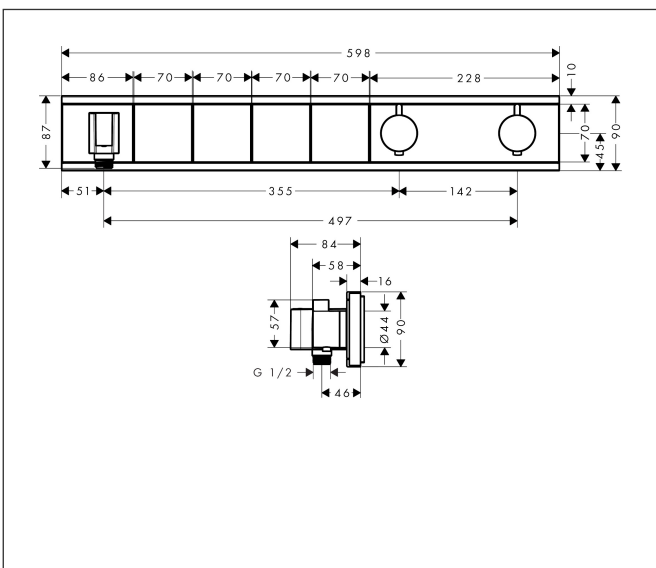

Merk hansgrohe
 Artikelnaam **RainSelect** thermostaat afbouwdeel voor 4 functies
 Art.nr. 15357400
 Oppervlakte wit/chroom
 Netto prijs 2.212,61 EUR

Product foto

Kenmerken

- bestaat uit: thermostaat, douchehouder
- gelijktijdig gebruik van verschillende functies
- Aan-/uitzetten van 4 functies met Select-knop
- afhankelijk van volumestroom en installatie ca. 50% verlagings van de doorstroom en geïntegreerde uitschakelfunctie
- thermostaatkardoes, start-/stopkraan
- maximale doorstroomhoeveelheid bij 3 bar: 38 l/min
- doorstroom per functie: 26 l/min
- doorstroomhoeveelheid door gelijktijdig gebruik van alle functies: 38 l/min
- Veiligheidsblokkering bij 40°C
- temperatuurbegrenzing instelbaar
- voor doucheslangen met een conische moer
- aansluiting: inbouwdeel
- thermostaat wordt geleverd met de button(s): handdouche, Waterfall, Rain large, MonoRain

Maat tekeningen

Technologie

Certificaat

Merk hansgrohe
 Artikelnaam **RainSelect** thermostaat afbouwdeel voor 4 functies
 Art.nr. 15357400
 Oppervlakte wit/chroom
 Netto prijs 2.212,61 EUR

Benodigde onderdelen

Product foto	Artikelnaam	Art.nr.	Prijs
	hansgrohe inbouwdeel voor 4 functies	15312180	1.111,64

Merk hansgrohe
Artikelnaam **RainSelect** thermostaat afbouwdeel voor 4 functies
Art.nr. 15357400
Oppervlakte wit/chroom
Netto prijs 2.212,61 EUR

Installatievoorbeelden

i Afmetingen kunnen variëren vanwege keramische toleranties die verband houden met het productieproces.

Merk hansgrohe
 Artikelnaam **RainSelect** thermostaat afbouwdeel voor 4 functies
 Art.nr. 15357400
 Oppervlakte wit/chroom
 Netto prijs 2.212,61 EUR