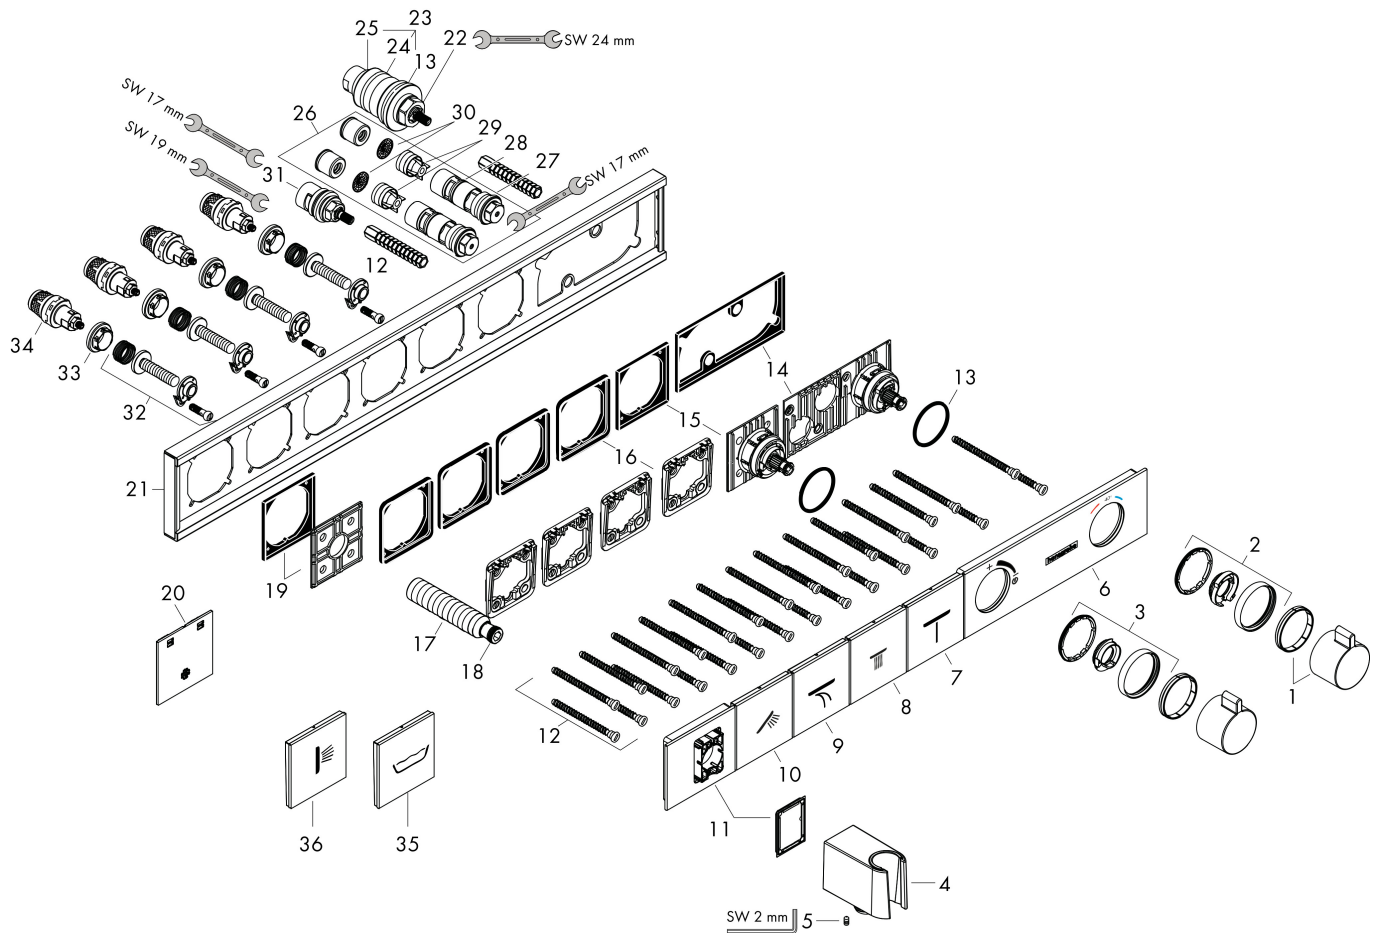

Merk hansgrohe
Artikelnaam **RainSelect** thermostaat afbouwdeel voor 4 functies
Art.nr. 15357400
Oppervlakte wit/chroom
Netto prijs 2.212,61 EUR

Explosietekening voor bouwjaar: >11/22

Merk hansgrohe
Artikelnaam **RainSelect** thermostaat afbouwdeel voor 4 functies
Art.nr. 15357400
Oppervlakte wit/chroom
Netto prijs 2.212,61 EUR

Onderdelen voor bouwjaar: >11/22

Pos	Beschrijving	Art.nr.	Prijs
1	thermostaatgreep	92215000	54,08
2	aanslagring	93112000	26,73
3	aanslagring	93113000	26,73
4	douchehouder compl.	94695000	66,87
5	inbusschroef M4x8	97669000	3,12
6	afdekkap	93105450	153,50
7	symbool Mono	93306450	66,87
8	symbool Hoofdouche Rain groot	93107450	66,87
9	symbool Watervalstraal	93305450	66,87
10	symbool Handdouche	93106450	66,87
11	afdekkap	93108450	95,16
12	bevestigingsmateriaal	93102000	21,22
13	O-ring 38x2,5	98198000	4,99
14	greepadapter	93109000	21,22
15	greepadapter	93315000	42,22
16	wandhouder	93111000	10,82
17	aansluiting G½	93830000	42,22
18	O-ring 11x2	98127000	3,12
19	wandhouder	93314000	21,22
20	montagehulp	93417000	4,99
21	rozet	93317000	380,02
22	temperatuur regeleenheid	96633000	118,25
23	dichtingsset	96636000	42,22
24	O-ring 34x2	98383000	4,99
25	O-ring 26x2	98147000	3,12
26	service eenheid	93406000	81,54
27	O-ring 20x2	98165000	3,12
28	O-ring 20x1,5	98197000	3,12
29	terugslagklep	96655000	10,82
30	zeef	97367000	8,01
31	bovendeel	98536000	66,87
32	Select-Adapter	93103000	21,22
33	moer	98368000	10,82
34	bovendeel	95758000	95,16