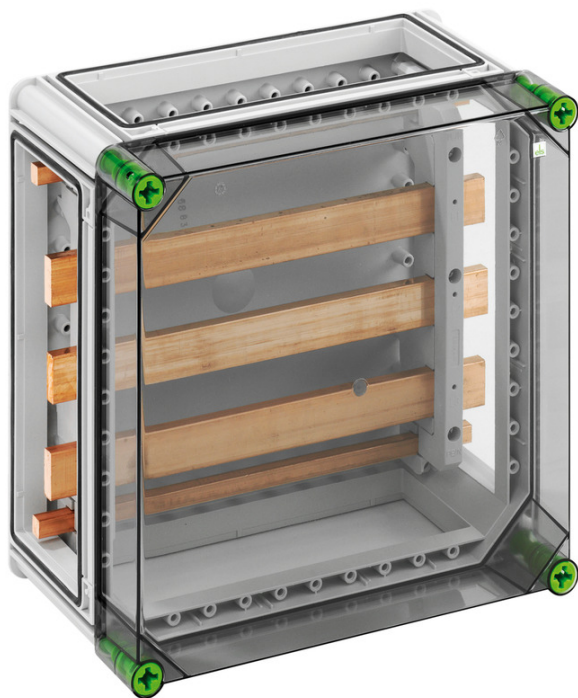

Railkast

GSi 256

GSi 256

Railkast

AANPASBAAR

Artikelnummer: 04025601

Afmetingen: 320 x 320 x 179 mm

Railkast, 5-polig, 630A, L1...L3: 30 x 10 mm, met CU-rail, N: 25 x 10 mm, PE: 12 x 10 mm, zonder klem, naar eigen inzicht in te delen, incl. 3 x koppelstukken voor behuizingen (GGV)

met transparant deksel

Technische gegevens

Elektrische eigenschappen

Nominale bedrijfsspanning AC:	690 V
Doorslagspanning AC:	690 V
Doorslagspanning DC:	1000 V
Beschermingsklasse:	II
Beschermingsgraad:	IP65
Nominale stroom:	630 Ampère
Met railsysteem:	ja
UL Type Rating:	3R

Afmetingen

Breedte:	320 mm
Lengte:	320 mm
Hoogte:	179 mm
Gewicht:	5.5 kg

Materiaal eigenschappen

uv-bestendig:	ja
halogeenvrij:	ja
Gloeidraadbestendigheid:	960 °C (EN 60695-2-11)

Mechanische eigenschappen

Bevestigingstype:	Opbouw
Slagvastheid:	IK08
Draaimoment van de dekselschroef:	2.5 Nm
Koppelbaar:	ja

Omgevingscondities

Max. relatieve luchtvochtigheid 25°C:	95 %
Max. relatieve luchtvochtigheid 40 °C:	50 %
Omgevingstemperatuur min.:	-25 °C